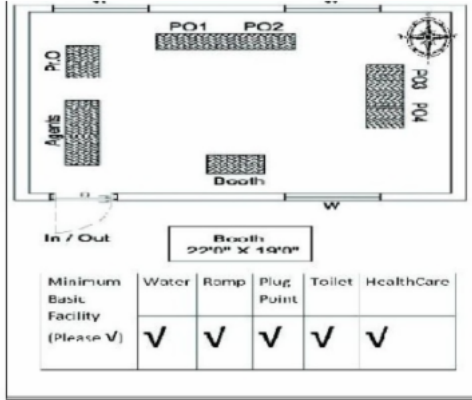

Google Map View

Polling Station Building Front View

Polling Station Front View

Cad View

Key MAP View

1 பெயர் : பாலமுருகன் தந்தையின் பெயர்: முருகன் வீட்டு எண் : 0 வயது : 24 பாலினம் : ஆண் Photo is available	YQN2390706	2 பெயர் : பார்பாத்தி - கணவர் பெயர்: சிவக்குமார் - வீட்டு எண் : 1 வயது : 45 பாலினம் : பெண் Photo is available	FFT9040742	3 பெயர் : லெட்சுமிபிரியா - தந்தையின் பெயர்: இசக்கிமுத்து - வீட்டு எண் : 1-814 வயது : 32 பாலினம் : பெண் Photo is available	YQN1320233
4 பெயர் : கற்பகராஜன் இசக்கிமுத்து தந்தையின் பெயர்: இசக்கிமுத்து ஸ் வீட்டு எண் : 1/814 வயது : 21 பாலினம் : ஆண் Photo is available	YQN2829885	5 பெயர் : சங்கையா - தந்தையின் பெயர்: மாரியப்பன் - வீட்டு எண் : 1-4560 வயது : 54 பாலினம் : ஆண் Photo is available	YQN0359257	6 பெயர் : சின்னப்பொன்னு - கணவர் பெயர்: சங்கையா - வீட்டு எண் : 1-4560 வயது : 48 பாலினம் : பெண் Photo is available	YQN0360115
7 பெயர் : கிருத்திகா தந்தையின் பெயர்: செல்லப்பாண்டி வீட்டு எண் : 1ஏ வயது : 20 பாலினம் : பெண் Photo is available	YQN2807253	8 பெயர் : மார்ஸ்வரி - கணவர் பெயர்: கருப்புசாமி - வீட்டு எண் : 1D வயது : 32 பாலினம் : பெண் Photo is available	YQN1667187	9 பெயர் : பேச்சியம்மாள் - கணவர் பெயர்: மனோகரன் - வீட்டு எண் : 1E வயது : 64 பாலினம் : பெண் Photo is available	YQN1667179
10 பெயர் : முருகேஸ்வரி - தந்தையின் பெயர்: நாகேந்திரன் - வீட்டு எண் : 1E வயது : 56 பாலினம் : பெண் Photo is available	YQN1667229	11 பெயர் : மணிகண்டன் - தந்தையின் பெயர்: சுப்பையா - வீட்டு எண் : 1E வயது : 56 பாலினம் : ஆண் Photo is available	YQN1320217	12 பெயர் : காளியம்மாள் - கணவர் பெயர்: மாயாண்டி - வீட்டு எண் : 1E வயது : 55 பாலினம் : பெண் Photo is available	FFT9040866
13 பெயர் : வெயிலுகாந்தம்மாள் - கணவர் பெயர்: ஆறுமுகம் - வீட்டு எண் : 1E வயது : 54 பாலினம் : பெண் Photo is available	YQN0558114	14 பெயர் : அழகேசன் - தந்தையின் பெயர்: சீனிவாசன் - வீட்டு எண் : 1E வயது : 51 பாலினம் : ஆண் Photo is available	YQN1319953	15 பெயர் : அந்தோனி - கணவர் பெயர்: வெள்ளைச்சாமி - வீட்டு எண் : 1E வயது : 49 பாலினம் : பெண் Photo is available	YQN0558452
16 பெயர் : வேலம்மாள் - கணவர் பெயர்: முனியாண்டி - வீட்டு எண் : 1E வயது : 46 பாலினம் : பெண் Photo is available	YQN0557975	17 பெயர் : மீனாட்சி - தந்தையின் பெயர்: சின்னமாயாண்டி - வீட்டு எண் : 1E வயது : 45 பாலினம் : பெண் Photo is available	FFT9040858	18 பெயர் : பேச்சி - கணவர் பெயர்: ராஜ் - வீட்டு எண் : 1E வயது : 41 பாலினம் : பெண் Photo is available	FFT9040809
19 பெயர் : முத்துலெட்சுமி - கணவர் பெயர்: கதிர்வேல் - வீட்டு எண் : 1E வயது : 39 பாலினம் : பெண் Photo is available	YQN0558387	20 பெயர் : சிவபாண்டியன் - தந்தையின் பெயர்: மஹாராஜன் - வீட்டு எண் : 1E வயது : 38 பாலினம் : ஆண் Photo is available	YQN1320282	21 பெயர் : ரஞ்சிதா - தந்தையின் பெயர்: சின்னராஜன் - வீட்டு எண் : 1E வயது : 30 பாலினம் : பெண் Photo is available	YQN1320068
22 பெயர் : சிவனேஷ் தந்தையின் பெயர்: பாலமுருகன் வீட்டு எண் : 1இ வயது : 30 பாலினம் : ஆண் Photo is available	YQN1958248	23 பெயர் : சபிதா ஹேமா - தந்தையின் பெயர்: தனசேகரன் - வீட்டு எண் : 1e வயது : 29 பாலினம் : பெண் Photo is available	YQN1797976	24 பெயர் : பிரபாவதி - தந்தையின் பெயர்: மாதவன் - வீட்டு எண் : 1e வயது : 28 பாலினம் : பெண் Photo is available	YQN1797943
25 பெயர் : சூர்யா - தந்தையின் பெயர்: அந்தோணி - வீட்டு எண் : 1e வயது : 27 பாலினம் : ஆண் Photo is available	YQN1820760	26 பெயர் : அருண் - தந்தையின் பெயர்: பிரபாகரன் - வீட்டு எண் : 1e வயது : 27 பாலினம் : ஆண் Photo is available	YQN1826247	27 பெயர் : முத்து லெட்சுமி கணவர் பெயர்: சக்தி வீட்டு எண் : 1இ வயது : 26 பாலினம் : பெண் Photo is available	YQN2014652
28 பெயர் : சக்தி வேல் தந்தையின் பெயர்: பாலசுப்பிரமணி வீட்டு எண் : 1ஏ வயது : 25 பாலினம் : ஆண் Photo is available	YQN1943398	29 பெயர் : பழனி முத்து தந்தையின் பெயர்: சங்கையா வீட்டு எண் : 1ஏ வயது : 19 பாலினம் : ஆண் Photo is available	YQN2932903	30 பெயர் : ரெங்கராஜன் - தந்தையின் பெயர்: திருமலை - வீட்டு எண் : 1E வயது : 56 பாலினம் : ஆண் Photo is available	YQN0359398