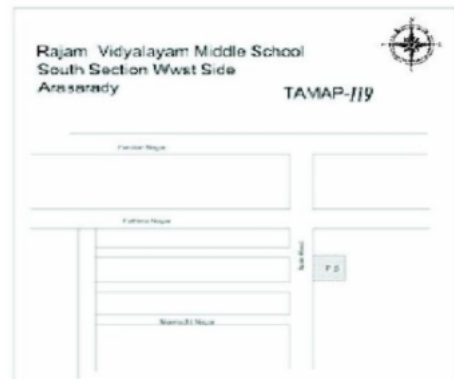

Key MAP View