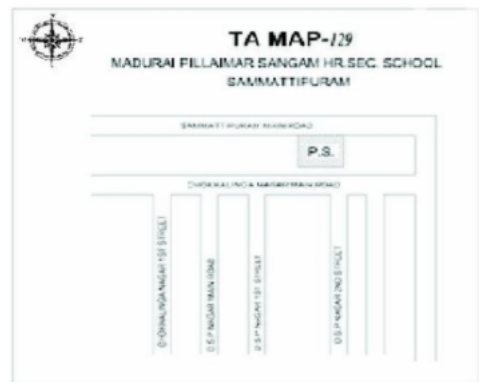

Google Map View

Polling Station Building Front View

Polling Station Front View

Cad View

Key MAP View

1	YQN2561066	பெயர் : சதிஸ் குமார் தந்தையின் பெயர்: ஆறுமுகலிங்கம் வீட்டு எண் : 1 வயது : 33 பாலினம் : ஆண்	Photo is available	2	YQN2244812	பெயர் : பிரபாவதி - கணவர் பெயர்: இராஜகோபால் - வீட்டு எண் : 1-1 வயது : 52 பாலினம் : பெண்	Photo is available	3	YQN2244820	பெயர் : மகேந்திரன் - தந்தையின் பெயர்: இராதாகிருஷ்ணன் - வீட்டு எண் : 1-2 வயது : 65 பாலினம் : ஆண்	Photo is available
4	GQW7465685	பெயர் : விஜயா - கணவர் பெயர்: மகேந்திரன் - வீட்டு எண் : 1-2 வயது : 58 பாலினம் : பெண்	Photo is available	5	YQN1790450	பெயர் : பஞ்சவர்ணம் - கணவர் பெயர்: நாகராஜன் - வீட்டு எண் : 1-26 வயது : 38 பாலினம் : பெண்	Photo is available	6	YQN1064955	பெயர் : செளஜன்யா - தந்தையின் பெயர்: மகேந்திரன் - வீட்டு எண் : 1-27 வயது : 33 பாலினம் : பெண்	Photo is available
7	YQN1064807	பெயர் : வேலுச்சாமி - தந்தையின் பெயர்: முத்துச்சாமி - வீட்டு எண் : 1E வயது : 80 பாலினம் : ஆண்	Photo is available	8	YQN0649376	பெயர் : இராஜேந்திரன் பா - தந்தையின் பெயர்: பாலசுப்பிரமணி - வீட்டு எண் : 1E வயது : 78 பாலினம் : ஆண்	Photo is available	9	YQN1064773	பெயர் : பூபதி - கணவர் பெயர்: வேலுச்சாமி - வீட்டு எண் : 1E வயது : 62 பாலினம் : பெண்	Photo is available
10	YQN1178771	பெயர் : பாண்டியம்மாள் - கணவர் பெயர்: கல்யாணி - வீட்டு எண் : 1E வயது : 61 பாலினம் : பெண்	Photo is available	11	YQN0645986	பெயர் : பாலசுப்பிரமணியன் - தந்தையின் பெயர்: கருப்பசாமி - வீட்டு எண் : 1E வயது : 58 பாலினம் : ஆண்	Photo is available	12	YQN1644889	பெயர் : சரஸ்வதி - கணவர் பெயர்: பரமசிவம் - வீட்டு எண் : 1E வயது : 49 பாலினம் : பெண்	Photo is available
13	YQN0647164	பெயர் : உமா மகேஸ்வரி - தந்தையின் பெயர்: பாலசுப்பிரமணியன் - வீட்டு எண் : 1E வயது : 48 பாலினம் : ஆண்	Photo is available	14	YQN1064161	பெயர் : பேபி ஷிகலா - கணவர் பெயர்: வேலுச்சாமி - வீட்டு எண் : 1E வயது : 46 பாலினம் : பெண்	Photo is available	15	YQN1389873	பெயர் : விஜயா - கணவர் பெயர்: முத்துமாலை - வீட்டு எண் : 1E வயது : 44 பாலினம் : பெண்	Photo is available
16	YQN0647230	பெயர் : கண்ணன் - தந்தையின் பெயர்: பிச்சை - வீட்டு எண் : 1E வயது : 43 பாலினம் : ஆண்	Photo is available	17	YQN0646661	பெயர் : பாலாஜி ரா - தந்தையின் பெயர்: ராஜேந்திரன் ப - வீட்டு எண் : 1e வயது : 41 பாலினம் : ஆண்	Photo is available	18	YQN0830067	பெயர் : பிரியா - கணவர் பெயர்: சதிஸ்குமார் - வீட்டு எண் : 1E வயது : 38 பாலினம் : பெண்	Photo is available
19	YQN1389238	பெயர் : ஆறுமுகம் - தந்தையின் பெயர்: அண்ணாமலை - வீட்டு எண் : 1E வயது : 34 பாலினம் : ஆண்	Photo is available	20	YQN1389907	பெயர் : மணிகண்டன் - தந்தையின் பெயர்: சுந்தர் - வீட்டு எண் : 1e வயது : 31 பாலினம் : ஆண்	Photo is available	21	YQN1234798	பெயர் : அன்பரசன் - தந்தையின் பெயர்: பாலசுப்பிரமணியன் - வீட்டு எண் : 1e வயது : 31 பாலினம் : ஆண்	Photo is available
22	YQN1389634	பெயர் : பார்த்திபன் - தந்தையின் பெயர்: தங்கவேலு - வீட்டு எண் : 1E வயது : 30 பாலினம் : ஆண்	Photo is available	23	YQN1234590	பெயர் : குருசாமி - தந்தையின் பெயர்: ராமர் - வீட்டு எண் : 1-E வயது : 50 பாலினம் : ஆண்	Photo is available	24	YQN1234608	பெயர் : சோனியாகாந்தி - தந்தையின் பெயர்: மாயன் - வீட்டு எண் : 1-E வயது : 39 பாலினம் : பெண்	Photo is available
25	YQN2244838	பெயர் : முனியம்மாள் - கணவர் பெயர்: அண்ணாமலை - வீட்டு எண் : 2 வயது : 68 பாலினம் : பெண்	Photo is available	26	YQN0064808	பெயர் : முருகன் - தந்தையின் பெயர்: மாரியப்பன் - வீட்டு எண் : 2 வயது : 56 பாலினம் : ஆண்	Photo is available	27	YQN0064790	பெயர் : ஜெயா - கணவர் பெயர்: முருகன் - வீட்டு எண் : 2 வயது : 50 பாலினம் : பெண்	Photo is available
28	YQN2244846	பெயர் : பாண்டிஸ்வரி - கணவர் பெயர்: அண்ணாமலை - வீட்டு எண் : 2 வயது : 50 பாலினம் : பெண்	Photo is available	29	YQN2244853	பெயர் : சிவராமன் - தந்தையின் பெயர்: அண்ணாமலை - வீட்டு எண் : 2 வயது : 48 பாலினம் : ஆண்	Photo is available	30	YQN0065151	பெயர் : மணி - தந்தையின் பெயர்: முனியசாமி - வீட்டு எண் : 2A வயது : 49 பாலினம் : ஆண்	Photo is available