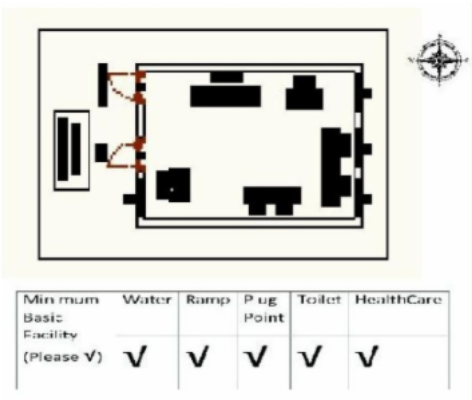

Google Map View

Polling Station Building Front View

Polling Station Front View

Cad View

Key MAP View

1 பெயர் : அ மரியதன் கணவர் பெயர்: அன்புக்கரசு வீட்டு எண் : 1/1 வயது : 37 பாலினம் : பெண் Photo is available	YQN2857209	2 பெயர் : ஷீலா பிரதிபா தந்தையின் பெயர்: சாமுவேல் வீட்டு எண் : 1-1 வயது : 25 பாலினம் : பெண் Photo is available	YQN2562080	3 பெயர் : சாமுவேல் - தந்தையின் பெயர்: ஜெயசீலன் - வீட்டு எண் : 1-1-1 வயது : 56 பாலினம் : ஆண் Photo is available	GQW3528536
4 பெயர் : சாந்தி - கணவர் பெயர்: சாமுவேல் - வீட்டு எண் : 1-1-1 வயது : 54 பாலினம் : பெண் Photo is available	GQW3528544	5 பெயர் : அசோகன் - தந்தையின் பெயர்: நடராஜன் - வீட்டு எண் : 1-1-3 வயது : 78 பாலினம் : ஆண் Photo is available	GQW8150625	6 பெயர் : சௌதாமணி - கணவர் பெயர்: அசோகன் - வீட்டு எண் : 1-1-3 வயது : 70 பாலினம் : பெண் Photo is available	GQW3784964
7 பெயர் : ரத்தினவேல்பாண்டியன் - தந்தையின் பெயர்: அசோகன் - வீட்டு எண் : 1-1-3 வயது : 50 பாலினம் : ஆண் Photo is available	GQW3784972	S 8 பெயர் : லதாராணி கணவர் பெயர்: பரமசிவன் வீட்டு எண் : 1-6-209 வயது : 59 பாலினம் : பெண் Photo is available	SOL3157328	9 பெயர் : கணேசன் - தந்தையின் பெயர்: சன்னசி - வீட்டு எண் : 1E வயது : 63 பாலினம் : ஆண் Photo is available	YQN1065663
10 பெயர் : பூங்கொடி - கணவர் பெயர்: ஜெயக்கொடி - வீட்டு எண் : 1E வயது : 57 பாலினம் : பெண் Photo is available	YQN1065606	11 பெயர் : ஷகிலா பாணு - கணவர் பெயர்: ஜாஹிர் உசேன் - வீட்டு எண் : 1e வயது : 50 பாலினம் : பெண் Photo is available	YQN1695402	12 பெயர் : வித்யா - கணவர் பெயர்: சிவா - வீட்டு எண் : 1e வயது : 38 பாலினம் : பெண் Photo is available	YQN1695360
13 பெயர் : யாசர் அராபத் - தந்தையின் பெயர்: நாசர் மஹபூப் பாஷா - வீட்டு எண் : 1E வயது : 36 பாலினம் : ஆண் Photo is available	YQN0648220	14 பெயர் : வினோத்குமார் - தந்தையின் பெயர்: மகேந்திரன் - வீட்டு எண் : 1E வயது : 32 பாலினம் : ஆண் Photo is available	YQN1576156	15 பெயர் : நாகஜோதி - தந்தையின் பெயர்: கணேசன் - வீட்டு எண் : 1E வயது : 30 பாலினம் : பெண் Photo is available	YQN1390459
16 பெயர் : ஜாக்குலின் - தந்தையின் பெயர்: ஜெயக்குமார் - வீட்டு எண் : 2 வயது : 38 பாலினம் : ஆண் Photo is available	YQN1178797	17 பெயர் : பாலசுப்பிரமணியன் - தந்தையின் பெயர்: கருப்பசாமிப்பிள்ளை - வீட்டு எண் : 2-1 வயது : 73 பாலினம் : ஆண் Photo is available	YQN2248870	18 பெயர் : ஜெயக்குமார் தந்தையின் பெயர்: பாலசுப்பிரமணியன் - வீட்டு எண் : 2-1 வயது : 42 பாலினம் : ஆண் Photo is available	GQW3785326
19 பெயர் : ராஜ்குமார் தந்தையின் பெயர்: பாலமுருகன் வீட்டு எண் : 2/223 வயது : 24 பாலினம் : ஆண் Photo is available	YQN2435923	20 பெயர் : பா ஜெயராம் தந்தையின் பெயர்: பாலமுருகன் வீட்டு எண் : 2/223 வயது : 20 பாலினம் : ஆண் Photo is available	YQN2822500	21 பெயர் : பிச்சைக்கனி - தந்தையின் பெயர்: பொன்னுச்சாமி - வீட்டு எண் : 3-1 வயது : 47 பாலினம் : ஆண் Photo is available	YQN2248896
# 22 பெயர் : அசோக் குமார் பொன்னுசாமி தந்தையின் பெயர்: பொன்னுச்சாமி - வீட்டு எண் : 3-1 வயது : 41 பாலினம் : ஆண் Photo is available	GQW3787173	23 பெயர் : செந்தில்குமார் தந்தையின் பெயர்: மாரியப்பன் வீட்டு எண் : 4 வயது : 48 பாலினம் : ஆண் Photo is available	YQN2769974	24 பெயர் : குமார் - தந்தையின் பெயர்: சோமு - வீட்டு எண் : 4 வயது : 38 பாலினம் : ஆண் Photo is available	YQN0647594
25 பெயர் : சாந்தி கணவர் பெயர்: செந்தில்குமார் வீட்டு எண் : 4 வயது : 37 பாலினம் : பெண் Photo is available	YQN2769743	26 பெயர் : முத்து - கணவர் பெயர்: குமார் - வீட்டு எண் : 4 வயது : 32 பாலினம் : பெண் Photo is available	YQN1302454	27 பெயர் : ஆறுமுகவள்ளி - தந்தையின் பெயர்: காளிதாஸ் - வீட்டு எண் : 4 வயது : 29 பாலினம் : பெண் Photo is available	YQN1759315
28 பெயர் : நைனார் - தந்தையின் பெயர்: நாராயணப்பிள்ளை - வீட்டு எண் : 4-3 வயது : 67 பாலினம் : ஆண் Photo is available	YQN2248904	29 பெயர் : காளிதாஸ் - தந்தையின் பெயர்: நைனார் - வீட்டு எண் : 4-3 வயது : 43 பாலினம் : ஆண் Photo is available	GQW3788619	30 பெயர் : ராஜீ - தந்தையின் பெயர்: கருப்பையாப்பிள்ளை - வீட்டு எண் : 4C வயது : 71 பாலினம் : ஆண் Photo is available	YQN0189340