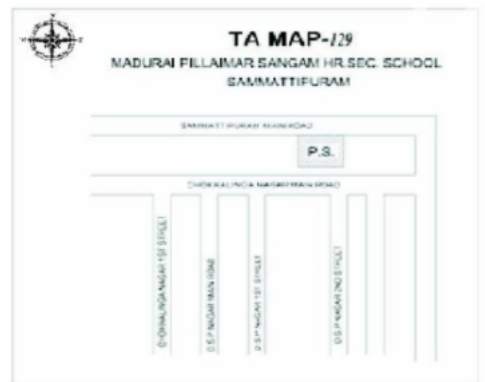

Key MAP View