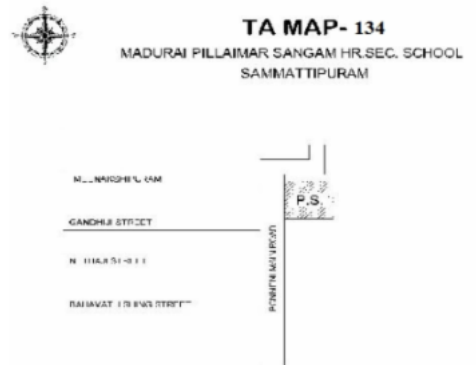

Google Map View

Polling Station Building Front View

Polling Station Front View

Cad View

Key MAP View

1	YQN1237965	பெயர் : தனலெட்சுமி - கணவர் பெயர்: ராமசந்திரன் - வீட்டு எண் : 1 வயது : 35 பாலினம் : பெண்	Photo is available	2	YQN1987270	பெயர் : கற்பகம் தந்தையின் பெயர்: செல்வம் வீட்டு எண் : 1 வயது : 27 பாலினம் : பெண்	Photo is available	3	YQN1578228	பெயர் : விமலா - கணவர் பெயர்: கருப்பையா - வீட்டு எண் : 1-113 வயது : 59 பாலினம் : பெண்	Photo is available
4	YQN1394055	பெயர் : அருண் குமார் - தந்தையின் பெயர்: கருப்பையா - வீட்டு எண் : 1-113 வயது : 31 பாலினம் : ஆண்	Photo is available	5	YQN1394246	பெயர் : சங்கரேஸ்வரன் - தந்தையின் பெயர்: ரவிச்சந்திரன் - வீட்டு எண் : 1A வயது : 31 பாலினம் : ஆண்	Photo is available	6	YQN0653949	பெயர் : சடகோபன் - தந்தையின் பெயர்: அறம் வளர்த்த நாதன் - வீட்டு எண் : 1E வயது : 59 பாலினம் : ஆண்	Photo is available
7	YQN0655050	பெயர் : வெங்கடாஜலபதி - தந்தையின் பெயர்: கிருஷ்ணன் - வீட்டு எண் : 1E வயது : 59 பாலினம் : ஆண்	Photo is available	8	YQN0916916	பெயர் : ராமச்சந்திரன் - தந்தையின் பெயர்: பரமசிவம் - வீட்டு எண் : 1E வயது : 59 பாலினம் : ஆண்	Photo is available	9	YQN0655407	பெயர் : நாகராஜன் - தந்தையின் பெயர்: வேலுகோனார் - வீட்டு எண் : 1e வயது : 55 பாலினம் : ஆண்	Photo is available
10	YQN1068022	பெயர் : ஜெஹராபீவி - கணவர் பெயர்: அப்புக்கர் - வீட்டு எண் : 1E வயது : 51 பாலினம் : பெண்	Photo is available	11	YQN1646272	பெயர் : போஸ் - தந்தையின் பெயர்: மனோகரன் - வீட்டு எண் : 1E வயது : 50 பாலினம் : ஆண்	Photo is available	12	YQN1238591	பெயர் : பிரபாவதி - கணவர் பெயர்: ரமேஷ்பாபு - வீட்டு எண் : 1e வயது : 50 பாலினம் : பெண்	Photo is available
13	YQN0916932	பெயர் : ராணி - கணவர் பெயர்: ராமசந்திரன் - வீட்டு எண் : 1E வயது : 50 பாலினம் : பெண்	Photo is available	14	YQN1393719	பெயர் : சுகதி - கணவர் பெயர்: மணிமாறன் - வீட்டு எண் : 1E வயது : 49 பாலினம் : பெண்	Photo is available	15	YQN1237742	பெயர் : மூவேந்திரன் - தந்தையின் பெயர்: கருப்பையா - வீட்டு எண் : 1E வயது : 47 பாலினம் : ஆண்	Photo is available
16	YQN1070093	பெயர் : முத்துமாரி - தந்தையின் பெயர்: பாலு - வீட்டு எண் : 1E வயது : 47 பாலினம் : ஆண்	Photo is available	17	YQN0656561	பெயர் : பால்ராஜ் கு தந்தையின் பெயர்: குமரவேல் - வீட்டு எண் : 1e வயது : 47 பாலினம் : ஆண்	Photo is available	18	YQN0656553	பெயர் : ராஜேஸ்வரி - கணவர் பெயர்: பால்ராஜ் - வீட்டு எண் : 1e வயது : 46 பாலினம் : பெண்	Photo is available
19	YQN0653931	பெயர் : சண்முகலட்சுமி - கணவர் பெயர்: சடகோபன் - வீட்டு எண் : 1E வயது : 46 பாலினம் : பெண்	Photo is available	20	YQN1238609	பெயர் : பஷீர்அகமது - தந்தையின் பெயர்: அனிபா - வீட்டு எண் : 1e வயது : 46 பாலினம் : ஆண்	Photo is available	21	YQN1394220	பெயர் : முருகாம்பாள் - கணவர் பெயர்: காளிமுத்து - வீட்டு எண் : 1e வயது : 46 பாலினம் : பெண்	Photo is available
22	YQN1237676	பெயர் : புஷ்பலெட்சுமி - கணவர் பெயர்: பழனிக்குமார் - வீட்டு எண் : 1E வயது : 45 பாலினம் : பெண்	Photo is available	23	YQN0653550	பெயர் : மணிமாலா - தாயின் பெயர்: செந்தில் - வீட்டு எண் : 1E வயது : 45 பாலினம் : பெண்	Photo is available	24	YQN2756732	பெயர் : தேவி க கணவர் பெயர்: கருணைதாசன் வீட்டு எண் : 1ஈ வயது : 44 பாலினம் : பெண்	Photo is available
25	YQN0652966	பெயர் : கயல்விழி - இதரர் பெயர்: நடராஜன் - வீட்டு எண் : 1E வயது : 43 பாலினம் : பெண்	Photo is available	26	YQN0652941	பெயர் : சுந்தரம் - தந்தையின் பெயர்: தங்கவேல் - வீட்டு எண் : 1E வயது : 43 பாலினம் : ஆண்	Photo is available	27	YQN0655712	பெயர் : செல்வராணி - கணவர் பெயர்: சக்திவேல் - வீட்டு எண் : 1E வயது : 43 பாலினம் : பெண்	Photo is available
28	YQN1238948	பெயர் : வெங்கடேஷ் - தந்தையின் பெயர்: ஆனந்தன் - வீட்டு எண் : 1e வயது : 43 பாலினம் : ஆண்	Photo is available	29	YQN0653675	பெயர் : செந்தில்குமார் - தந்தையின் பெயர்: பாலகணேசன் - வீட்டு எண் : 1E வயது : 42 பாலினம் : ஆண்	Photo is available	30	YQN1238013	பெயர் : கணேசன் - தந்தையின் பெயர்: ராஜா - வீட்டு எண் : 1E வயது : 42 பாலினம் : ஆண்	Photo is available