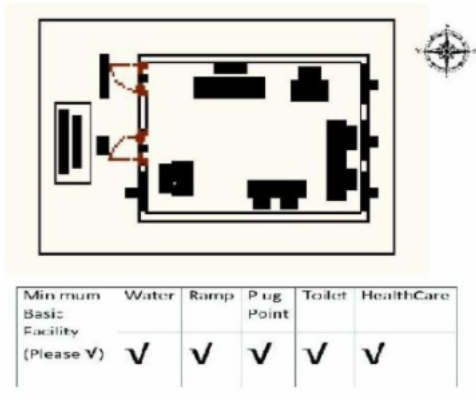

Google Map View

Polling Station Building Front View

Polling Station Front View

Cad View

Key MAP View

1	YQN1237965	பெயர் : தனலெட்சுமி - கணவர் பெயர்: ராமசந்திரன் - வீட்டு எண் : 1 வயது : 35 பாலினம் : பெண்	Photo is available	2	YQN1987270	பெயர் : கற்பகம் தந்தையின் பெயர்: செல்வம் வீட்டு எண் : 1 வயது : 27 பாலினம் : பெண்	Photo is available	3	YQN1578228	பெயர் : விமலா - கணவர் பெயர்: கருப்பையா - வீட்டு எண் : 1-113 வயது : 59 பாலினம் : பெண்	Photo is available
4	YQN1394055	பெயர் : அருண் குமார் - தந்தையின் பெயர்: கருப்பையா - வீட்டு எண் : 1-113 வயது : 31 பாலினம் : ஆண்	Photo is available	5	YQN1394246	பெயர் : சங்கரேஸ்வரன் - தந்தையின் பெயர்: ரவிச்சந்திரன் - வீட்டு எண் : 1A வயது : 31 பாலினம் : ஆண்	Photo is available	6	YQN0653949	பெயர் : சடகோபன் - தந்தையின் பெயர்: அறம் வளர்த்த நாதன் - வீட்டு எண் : 1E வயது : 59 பாலினம் : ஆண்	Photo is available
7	YQN0655050	பெயர் : வெங்கடாஜலபதி - தந்தையின் பெயர்: கிருஷ்ணன் - வீட்டு எண் : 1E வயது : 59 பாலினம் : ஆண்	Photo is available	8	YQN0916916	பெயர் : ராமச்சந்திரன் - தந்தையின் பெயர்: பரமசிவம் - வீட்டு எண் : 1E வயது : 59 பாலினம் : ஆண்	Photo is available	9	YQN0655407	பெயர் : நாகராஜன் - தந்தையின் பெயர்: வேலுகோனார் - வீட்டு எண் : 1e வயது : 55 பாலினம் : ஆண்	Photo is available
10	YQN1068022	பெயர் : ஜெஹராபீவி - கணவர் பெயர்: அப்புக்கர் - வீட்டு எண் : 1E வயது : 51 பாலினம் : பெண்	Photo is available	11	YQN1646272	பெயர் : போஸ் - தந்தையின் பெயர்: மனோகரன் - வீட்டு எண் : 1E வயது : 50 பாலினம் : ஆண்	Photo is available	12	YQN1238591	பெயர் : பிரபாவதி - கணவர் பெயர்: ரமேஷ்பாபு - வீட்டு எண் : 1e வயது : 50 பாலினம் : பெண்	Photo is available
13	YQN0916932	பெயர் : ராணி - கணவர் பெயர்: ராமசந்திரன் - வீட்டு எண் : 1E வயது : 50 பாலினம் : பெண்	Photo is available	14	YQN1393719	பெயர் : சுகதி - கணவர் பெயர்: மணிமாறன் - வீட்டு எண் : 1E வயது : 49 பாலினம் : பெண்	Photo is available	15	YQN1237742	பெயர் : மூவேந்திரன் - தந்தையின் பெயர்: கருப்பையா - வீட்டு எண் : 1E வயது : 47 பாலினம் : ஆண்	Photo is available
16	YQN1070093	பெயர் : முத்துமாரி - தந்தையின் பெயர்: பாலு - வீட்டு எண் : 1E வயது : 47 பாலினம் : ஆண்	Photo is available	17	YQN0656561	பெயர் : பால்ராஜ் கு தந்தையின் பெயர்: குமரவேல் - வீட்டு எண் : 1e வயது : 47 பாலினம் : ஆண்	Photo is available	18	YQN0656553	பெயர் : ராஜேஸ்வரி - கணவர் பெயர்: பால்ராஜ் - வீட்டு எண் : 1e வயது : 46 பாலினம் : பெண்	Photo is available
19	YQN0653931	பெயர் : சண்முகலட்சுமி - கணவர் பெயர்: சடகோபன் - வீட்டு எண் : 1E வயது : 46 பாலினம் : பெண்	Photo is available	20	YQN1238609	பெயர் : பஷீர்அகமது - தந்தையின் பெயர்: அனிபா - வீட்டு எண் : 1e வயது : 46 பாலினம் : ஆண்	Photo is available	21	YQN1394220	பெயர் : முருகாம்பாள் - கணவர் பெயர்: காளிமுத்து - வீட்டு எண் : 1e வயது : 46 பாலினம் : பெண்	Photo is available
22	YQN1237676	பெயர் : புஷ்பலெட்சுமி - கணவர் பெயர்: பழனிக்குமார் - வீட்டு எண் : 1E வயது : 45 பாலினம் : பெண்	Photo is available	23	YQN0653550	பெயர் : மணிமாலா - தாயின் பெயர்: செந்தில் - வீட்டு எண் : 1E வயது : 45 பாலினம் : பெண்	Photo is available	24	YQN2756732	பெயர் : தேவி க கணவர் பெயர்: கருணைதாசன் வீட்டு எண் : 1ஈ வயது : 44 பாலினம் : பெண்	Photo is available
25	YQN0652966	பெயர் : கயல்விழி - இதரர் பெயர்: நடராஜன் - வீட்டு எண் : 1E வயது : 43 பாலினம் : பெண்	Photo is available	26	YQN0652941	பெயர் : சுந்தரம் - தந்தையின் பெயர்: தங்கவேல் - வீட்டு எண் : 1E வயது : 43 பாலினம் : ஆண்	Photo is available	27	YQN0655712	பெயர் : செல்வராணி - கணவர் பெயர்: சக்திவேல் - வீட்டு எண் : 1E வயது : 43 பாலினம் : பெண்	Photo is available
28	YQN1238948	பெயர் : வெங்கடேஷ் - தந்தையின் பெயர்: ஆனந்தன் - வீட்டு எண் : 1e வயது : 43 பாலினம் : ஆண்	Photo is available	29	YQN0653675	பெயர் : செந்தில்குமார் - தந்தையின் பெயர்: பாலகணேசன் - வீட்டு எண் : 1E வயது : 42 பாலினம் : ஆண்	Photo is available	30	YQN1238013	பெயர் : கணேசன் - தந்தையின் பெயர்: ராஜா - வீட்டு எண் : 1E வயது : 42 பாலினம் : ஆண்	Photo is available