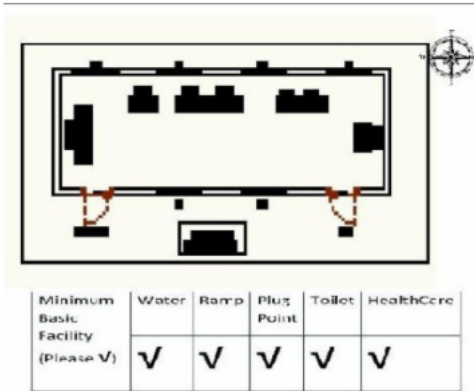

Google Map View

Polling Station Building Front View

Polling Station Front View

Cad View

Key MAP View

1 பெயர் : முனியாண்டி தந்தையின் பெயர்: வீரன் வீட்டு எண் : 0 வயது : 45 பாலினம் : ஆண் Photo is available	YQN2566875	2 பெயர் : கமலி தந்தையின் பெயர்: குருசாமி வீட்டு எண் : 0 வயது : 26 பாலினம் : பெண் Photo is available	YQN2006625	3 பெயர் : ரமேஷ் - தந்தையின் பெயர்: ராகவவாரியார் - வீட்டு எண் : 1 வயது : 61 பாலினம் : ஆண் Photo is available	YQN2244382
4 பெயர் : லதா - கணவர் பெயர்: ரமேஷ் - வீட்டு எண் : 1 வயது : 55 பாலினம் : பெண் Photo is available	YQN2247211	5 பெயர் : மலர்விழி கணவர் பெயர்: சுந்தர் வீட்டு எண் : 1 வயது : 36 பாலினம் : பெண் Photo is available	YQN2647410	6 பெயர் : கார்த்திக் - தந்தையின் பெயர்: ரமேஷ்குமார் - வீட்டு எண் : 1 வயது : 32 பாலினம் : ஆண் Photo is available	YQN1072107
7 பெயர் : ராஜா கோபால் தந்தையின் பெயர்: பாண்டி வீட்டு எண் : 1 வயது : 23 பாலினம் : ஆண் Photo is available	YQN2566651	8 பெயர் : தனராஜ் தந்தையின் பெயர்: வீரணன் வீட்டு எண் : 1/25 வயது : 48 பாலினம் : ஆண் Photo is available	YQN2566230	9 பெயர் : மகேஷ்வரி கணவர் பெயர்: நாகராஜ் வீட்டு எண் : 1-25 வயது : 34 பாலினம் : பெண் Photo is available	YQN2566008
10 பெயர் : ஸமுடேஸ் வரன் தந்தையின் பெயர்: ஆறுமுகம் வீட்டு எண் : 1/25 வயது : 23 பாலினம் : ஆண் Photo is available	YQN2566842	11 பெயர் : விக்னேஷ்குமார் - தந்தையின் பெயர்: ரமேஷ்குமார் - வீட்டு எண் : 1A வயது : 28 பாலினம் : ஆண் Photo is available	YQN1696392	12 பெயர் : லெட்சுமி தந்தையின் பெயர்: மகாதேவன் வீட்டு எண் : 1-ஏ வயது : 25 பாலினம் : பெண் Photo is available	YQN1953603
13 பெயர் : ஈஸ்வரி - கணவர் பெயர்: கோவிந்தன் - வீட்டு எண் : 1E வயது : 80 பாலினம் : பெண் Photo is available	YQN1394675	14 பெயர் : இந்திரா - கணவர் பெயர்: ரெங்கையா - வீட்டு எண் : 1E வயது : 75 பாலினம் : பெண் Photo is available	YQN0191833	15 பெயர் : முனியாண்டி - தந்தையின் பெயர்: சித்திரன் - வீட்டு எண் : 1e வயது : 74 பாலினம் : ஆண் Photo is available	YQN0917872
16 பெயர் : வெள்ளையம்மாள் - கணவர் பெயர்: சுப்பையா - வீட்டு எண் : 1E வயது : 73 பாலினம் : பெண் Photo is available	YQN1578905	17 பெயர் : மணி - தந்தையின் பெயர்: முனியாண்டி - வீட்டு எண் : 1E வயது : 71 பாலினம் : ஆண் Photo is available	GQW1809102	18 பெயர் : மாரியப்பன் - தந்தையின் பெயர்: வீரன் - வீட்டு எண் : 1e வயது : 69 பாலினம் : ஆண் Photo is available	YQN1071810
19 பெயர் : ராஜம்மா - கணவர் பெயர்: நடராஜன் - வீட்டு எண் : 1E வயது : 65 பாலினம் : பெண் Photo is available	YQN0657577	S 20 பெயர் : ஜோதி - கணவர் பெயர்: அழகுமணி - வீட்டு எண் : 1E வயது : 60 பாலினம் : பெண் Photo is available	YQN1072164	21 பெயர் : பாண்டி - தந்தையின் பெயர்: கருப்பத்தேவர் - வீட்டு எண் : 1E வயது : 58 பாலினம் : ஆண் Photo is available	YQN0068262
22 பெயர் : பழனியம்மாள் - கணவர் பெயர்: கிருஷ்ணன் - வீட்டு எண் : 1E வயது : 55 பாலினம் : பெண் Photo is available	YQN1071851	23 பெயர் : மீனாட்சி - கணவர் பெயர்: ஆவுடையப்பன் - வீட்டு எண் : 1E வயது : 54 பாலினம் : பெண் Photo is available	YQN1394667	24 பெயர் : மணிகண்டன் - தந்தையின் பெயர்: பிச்சைமுத்து - வீட்டு எண் : 1E வயது : 53 பாலினம் : ஆண் Photo is available	YQN1394386
25 பெயர் : முத்துலெட்சுமி - கணவர் பெயர்: காளிமுத்து - வீட்டு எண் : 1E வயது : 53 பாலினம் : பெண் Photo is available	YQN1578970	26 பெயர் : மருதநாயகம் - தந்தையின் பெயர்: பிச்சைகனி - வீட்டு எண் : 1E வயது : 51 பாலினம் : ஆண் Photo is available	YQN1072263	27 பெயர் : நாகராஜ் - தந்தையின் பெயர்: முருகேசன் - வீட்டு எண் : 1e வயது : 51 பாலினம் : ஆண் Photo is available	YQN1394964
28 பெயர் : தனலெட்சுமி - கணவர் பெயர்: நாகராஜ் - வீட்டு எண் : 1e வயது : 51 பாலினம் : பெண் Photo is available	YQN1394816	29 பெயர் : பொற்செல்வி - கணவர் பெயர்: மருதநாயகம் - வீட்டு எண் : 1E வயது : 49 பாலினம் : பெண் Photo is available	YQN1071646	30 பெயர் : முத்துமாரி - தந்தையின் பெயர்: கிருஷ்ணன் - வீட்டு எண் : 1E வயது : 47 பாலினம் : ஆண் Photo is available	YQN1578798