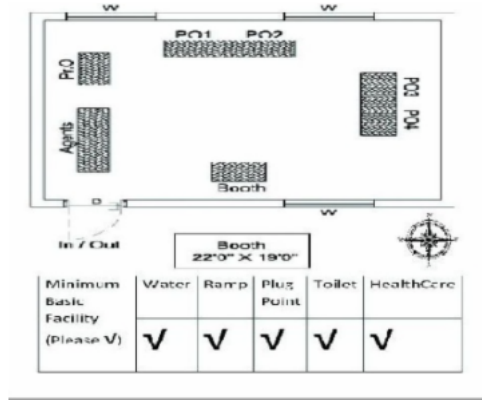

Google Map View

Polling Station Building Front View

Polling Station Front View

Cad View

Key MAP View

சட்டமன்றத் தொகுதியின் எண் மற்றும் பெயர் : 194-மதுரை (மேற்கு)
பிரிவு எண் மற்றும் பெயர் 1-பரவை (பே), காளி அம்மன் கோவில் தெரு வார்டு 12