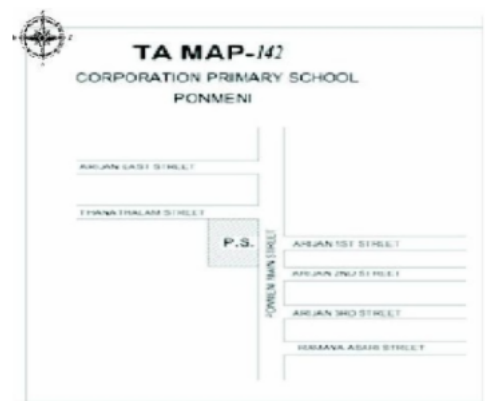

Key MAP View