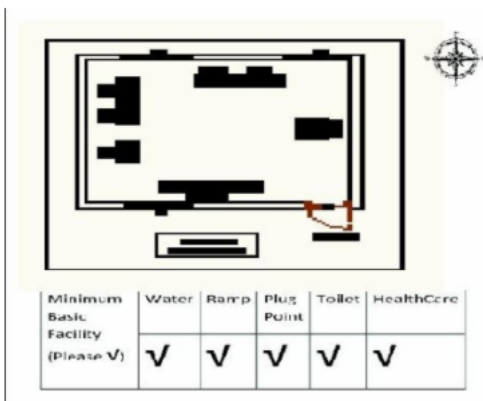

**Google Map View**

**Polling Station Building Front View**

**Polling Station Front View**

**Cad View**

**Key MAP View**

1	YQN1760198	பெயர் : சிவக்குமார் - தந்தையின் பெயர்: பாண்டி - வீட்டு எண் : 1 வயது : 43 பாலினம் : ஆண்	Photo is available	2	YQN1760206	பெயர் : கார்த்திக் - தந்தையின் பெயர்: இராமச்சந்திரன் - வீட்டு எண் : 1 வயது : 37 பாலினம் : ஆண்	Photo is available	3	YQN1578962	பெயர் : குணசீலி - கணவர் பெயர்: கிளாரன்ஸ் - வீட்டு எண் : 1E வயது : 83 பாலினம் : பெண்	Photo is available
4	YQN1504745	பெயர் : இராஜன் - தந்தையின் பெயர்: நடராஜன் - வீட்டு எண் : 1E வயது : 73 பாலினம் : ஆண்	Photo is available	5	YQN0658401	பெயர் : அன்னபூரணம் பிரேமா பொன்னுத்தாய் - கணவர் பெயர்: பொன் செல்வராஜ் - வீட்டு எண் : 1E வயது : 70 பாலினம் : பெண்	Photo is available	6	YQN1504737	பெயர் : சண்முகவள்ளி - தந்தையின் பெயர்: ராஜமாணிக்கம் - வீட்டு எண் : 1E வயது : 67 பாலினம் : பெண்	Photo is available
7	YQN0658468	பெயர் : வசந்தகுமார் - தந்தையின் பெயர்: ஜெயவீரணன் - வீட்டு எண் : 1E வயது : 66 பாலினம் : ஆண்	Photo is available	8	YQN1072198	பெயர் : முத்துலெட்சுமி - கணவர் பெயர்: பாண்டி - வீட்டு எண் : 1E வயது : 66 பாலினம் : பெண்	Photo is available	9	YQN0917930	பெயர் : தங்கராஜ் - தந்தையின் பெயர்: மகாலிங்கம் - வீட்டு எண் : 1e வயது : 58 பாலினம் : ஆண்	Photo is available
10	YQN1579051	பெயர் : அனந்தராமன் - தந்தையின் பெயர்: பத்மநாபன் - வீட்டு எண் : 1E வயது : 54 பாலினம் : ஆண்	Photo is available	11	YQN0657759	பெயர் : ராமதாஸ் - தந்தையின் பெயர்: முத்து மாயாண்டி - வீட்டு எண் : 1E வயது : 54 பாலினம் : ஆண்	Photo is available	12	YQN1071786	பெயர் : வெங்கடேசன் - தந்தையின் பெயர்: பாண்டி - வீட்டு எண் : 1E வயது : 44 பாலினம் : ஆண்	Photo is available
13	YQN0657767	பெயர் : மாலதி - கணவர் பெயர்: ராமதாஸ் - வீட்டு எண் : 1E வயது : 43 பாலினம் : பெண்	Photo is available	14	YQN1071638	பெயர் : சித்தார்த்தன் - தந்தையின் பெயர்: தியாகராஜன் - வீட்டு எண் : 1E வயது : 43 பாலினம் : ஆண்	Photo is available	15	YQN1072040	பெயர் : பரமசிவம் - தந்தையின் பெயர்: கந்தசாமி - வீட்டு எண் : 1E வயது : 42 பாலினம் : ஆண்	Photo is available
16	YQN0833244	பெயர் : திவ்யசிந்து - கணவர் பெயர்: அருள்ராஜ் - வீட்டு எண் : 1e வயது : 42 பாலினம் : பெண்	Photo is available	17	YQN1071927	பெயர் : பால் பாண்டியம்மாள் - கணவர் பெயர்: கவி ராஜா - வீட்டு எண் : 1E வயது : 40 பாலினம் : பெண்	Photo is available	18	YQN0658427	பெயர் : திலிப் பிரகாஷ் - தந்தையின் பெயர்: செல்வராஜ் - வீட்டு எண் : 1E வயது : 38 பாலினம் : ஆண்	Photo is available
19	YQN1071695	பெயர் : சூபா - கணவர் பெயர்: பரமசிவம் - வீட்டு எண் : 1E வயது : 38 பாலினம் : பெண்	Photo is available	20	YQN1072180	பெயர் : மீனாலோசினி - தந்தையின் பெயர்: பாண்டி - வீட்டு எண் : 1E வயது : 37 பாலினம் : பெண்	Photo is available	21	YQN0833681	பெயர் : செல்வ மதன்குமார் - தந்தையின் பெயர்: பால்ராஜ் - வீட்டு எண் : 1E வயது : 37 பாலினம் : ஆண்	Photo is available
22	YQN1306323	பெயர் : சாரோன் ரஞ்ஜினி - தந்தையின் பெயர்: சாமுவேல் சாந்தகுமார் - வீட்டு எண் : 1E வயது : 36 பாலினம் : பெண்	Photo is available	23	YQN1072016	பெயர் : தெய்வாணை - கணவர் பெயர்: முத்துச்செல்வம் - வீட்டு எண் : 1E வயது : 35 பாலினம் : பெண்	Photo is available	24	YQN1071687	பெயர் : நாகஜோதி - தந்தையின் பெயர்: அன்னக்கொடி - வீட்டு எண் : 1E வயது : 32 பாலினம் : பெண்	Photo is available
25	YQN1394295	பெயர் : நான்னி பியூலா - தந்தையின் பெயர்: செல்லையா - வீட்டு எண் : 1E வயது : 30 பாலினம் : பெண்	Photo is available	26	GQW3300837	பெயர் : ஜே சாலமன் ஜெயகுமார் தந்தையின் பெயர்: ஜேம்ஸ் - வீட்டு எண் : 2 வயது : 64 பாலினம் : ஆண்	Photo is available	27	GQW3301892	பெயர் : டாரதிகிறிஸ்டினாவிஜயராணி - கணவர் பெயர்: சாலமன்ஜெயக்குமார் - வீட்டு எண் : 2 வயது : 56 பாலினம் : பெண்	Photo is available
28	YQN1394469	பெயர் : கனிஷ்மா - தந்தையின் பெயர்: வனராஜன் - வீட்டு எண் : 2 வயது : 30 பாலினம் : பெண்	Photo is available	29	YQN2248151	பெயர் : சித்ராபாண்டியம்மாள் - கணவர் பெயர்: சேதுராமன் - வீட்டு எண் : 4 வயது : 52 பாலினம் : பெண்	Photo is available	30	YQN1394501	பெயர் : மாரிச்சாமி - தந்தையின் பெயர்: ஆறுமுகம் - வீட்டு எண் : 4 வயது : 35 பாலினம் : ஆண்	Photo is available