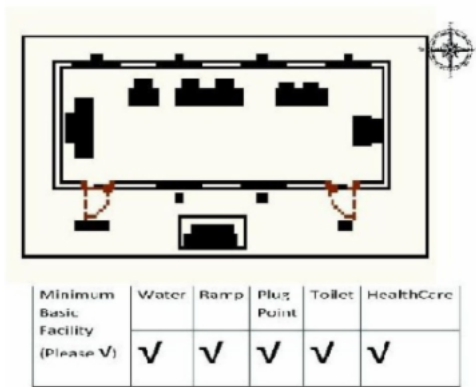

Cad View

Key MAP View