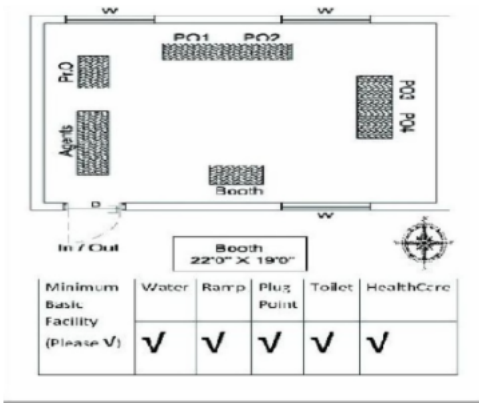

Google Map View

Polling Station Building Front View

Polling Station Front View

Cad View

Key MAP View

சட்டமன்றத் தொகுதியின் எண் மற்றும் பெயர் : 194-மதுரை (மேற்கு)
பிரிவு எண் மற்றும் பெயர் 1-பரவை (ஊ), ஊர்மெச்சிஞ்சுளம் வீரையா கோவில் தெரு வார்டு 11