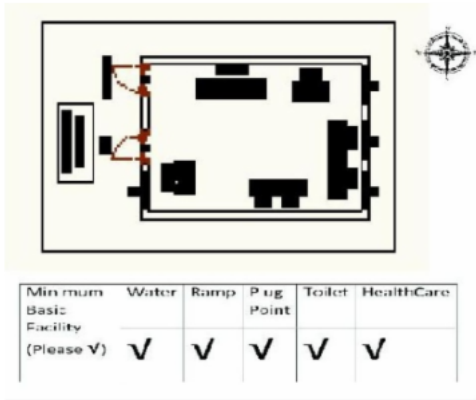

Google Map View

Polling Station Building Front View

Polling Station Front View

Cad View

Key MAP View

1 பெயர் : மாலதி தந்தையின் பெயர்: முத்து வீட்டு எண் : 00 வயது : 25 பாலினம் : பெண்	YQN2031276 Photo is available	2 பெயர் : சயீத்ஷா - தந்தையின் பெயர்: ராஜாசாஹீப் - வீட்டு எண் : 1 வயது : 64 பாலினம் : ஆண்	YQN2252872 Photo is available	S 3 பெயர் : ஹீரா ஜான் தந்தையின் பெயர்: ராஜாசாஹீப் - வீட்டு எண் : 1 வயது : 60 பாலினம் : ஆண்	YQN2124980 Photo is available
4 பெயர் : முனைவரசுல்தான் - தந்தையின் பெயர்: ராஜாசாஹீப் - வீட்டு எண் : 1 வயது : 59 பாலினம் : ஆண்	GQW8146995 Photo is available	5 பெயர் : சாதிக்காட்ஷா - தந்தையின் பெயர்: ராஜாசாஹீப் - வீட்டு எண் : 1 வயது : 54 பாலினம் : ஆண்	YQN2252880 Photo is available	6 பெயர் : யாசின் - கணவர் பெயர்: சயீத்ஷா - வீட்டு எண் : 1 வயது : 53 பாலினம் : பெண்	YQN2252898 Photo is available
7 பெயர் : மஹபூப் ஜான் கணவர் பெயர்: ஹீரா ஜான் வீட்டு எண் : 1 வயது : 50 பாலினம் : பெண்	GQW3813086 Photo is available	8 பெயர் : ஜீலான்பானு - கணவர் பெயர்: சாதிக்காட்ஷா - வீட்டு எண் : 1 வயது : 47 பாலினம் : பெண்	GQW3813052 Photo is available	9 பெயர் : சையிதாபனு - கணவர் பெயர்: முனைவரசுல்தான் - வீட்டு எண் : 1 வயது : 46 பாலினம் : பெண்	GQW3813045 Photo is available
10 பெயர் : தாஜீதீன் - தந்தையின் பெயர்: ராஜாசாஹீப் - வீட்டு எண் : 1 வயது : 46 பாலினம் : ஆண்	YQN2252906 Photo is available	11 பெயர் : காயத்திரி - தந்தையின் பெயர்: சுப்பிரமணி - வீட்டு எண் : 1E வயது : 29 பாலினம் : பெண்	YQN1761915 Photo is available	12 பெயர் : மினாட்சி - தாயின் பெயர்: வசந்தி - வீட்டு எண் : 1e வயது : 29 பாலினம் : பெண்	YQN1761923 Photo is available
13 பெயர் : முத்துபாண்டி - தந்தையின் பெயர்: வசந்தி - வீட்டு எண் : 1E வயது : 28 பாலினம் : ஆண்	YQN1761907 Photo is available	14 பெயர் : லட்சுமணபெருமாள் - தந்தையின் பெயர்: நாகப்பகவுண்டர் - வீட்டு எண் : 2-1 வயது : 60 பாலினம் : ஆண்	GQW3813094 Photo is available	15 பெயர் : கார்த்தி - கணவர் பெயர்: லட்சுமணபெருமாள் - வீட்டு எண் : 2-1 வயது : 55 பாலினம் : பெண்	GQW3813102 Photo is available
16 பெயர் : சோமசுந்தரம் - தந்தையின் பெயர்: சுப்ரமணி - வீட்டு எண் : 2-2 வயது : 60 பாலினம் : ஆண்	GQW1672146 Photo is available	17 பெயர் : பானுமதி - கணவர் பெயர்: சோமசுந்தரம் - வீட்டு எண் : 2-2 வயது : 56 பாலினம் : பெண்	GQW1672187 Photo is available	18 பெயர் : சரஸ்வதி - கணவர் பெயர்: சுந்தர் - வீட்டு எண் : 2-2 வயது : 53 பாலினம் : பெண்	GQW7808926 Photo is available
19 பெயர் : பரமசிவம் - தந்தையின் பெயர்: நாகப்பகவுண்டர் - வீட்டு எண் : 2-3 வயது : 49 பாலினம் : ஆண்	GQW3813110 Photo is available	20 பெயர் : லோக்நாத் தந்தையின் பெயர்: இரூளப்பன் வீட்டு எண் : 2/3 வயது : 23 பாலினம் : ஆண்	YQN2487320 Photo is available	21 பெயர் : முனியாண்டி - தந்தையின் பெயர்: நாச்சியப்பன் - வீட்டு எண் : 2-5 வயது : 78 பாலினம் : ஆண்	YQN2252914 Photo is available
22 பெயர் : சரஸ்வதி - கணவர் பெயர்: முனியாண்டி - வீட்டு எண் : 2-5 வயது : 72 பாலினம் : பெண்	YQN2252922 Photo is available	23 பெயர் : அப்துல்ஹக்கீம் - தந்தையின் பெயர்: சம்சுதீன் - வீட்டு எண் : 2-7 வயது : 45 பாலினம் : ஆண்	GQW3813185 Photo is available	24 பெயர் : சாராபானு - கணவர் பெயர்: அப்துல்ஹக்கீம் - வீட்டு எண் : 2-7 வயது : 43 பாலினம் : பெண்	GQW3813193 Photo is available
25 பெயர் : ரமேஷ் - தந்தையின் பெயர்: ராஜேந்திரன் - வீட்டு எண் : 2-8 வயது : 45 பாலினம் : ஆண்	GQW3813201 Photo is available	26 பெயர் : செல்வி - கணவர் பெயர்: ரமேஷ் - வீட்டு எண் : 2-8 வயது : 44 பாலினம் : பெண்	GQW7844228 Photo is available	27 பெயர் : ராஜ்குமார் - தந்தையின் பெயர்: ராமசாமி - வீட்டு எண் : 2-11 வயது : 42 பாலினம் : ஆண்	GQW3813227 Photo is available
28 பெயர் : சாகுல்ஹமீது - தந்தையின் பெயர்: ஷேக்மதீன் - வீட்டு எண் : 3 வயது : 84 பாலினம் : ஆண்	YQN2252930 Photo is available	29 பெயர் : ஜொலகாஅமீது - கணவர் பெயர்: சாகுல்ஹமீது - வீட்டு எண் : 3 வயது : 74 பாலினம் : பெண்	YQN2252948 Photo is available	30 பெயர் : ஹாஜாஷேக்முகதீன் - தந்தையின் பெயர்: சாகுல்ஹமீது - வீட்டு எண் : 3 வயது : 55 பாலினம் : ஆண்	YQN2252955 Photo is available