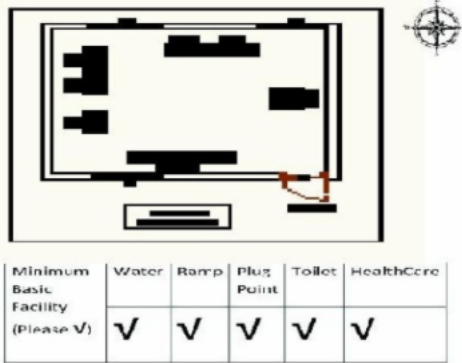

Google Map View

Polling Station Building Front View

Polling Station Front View

Cad View

Key MAP View

1 பெயர் : சரவணன் தந்தையின் பெயர்: சுந்தர்ராஜன் வீட்டு எண் : 1 வயது : 53 பாலினம் : ஆண்	GQW3768280 Photo is available	2 பெயர் : வனஜா கணவர் பெயர்: சரவணன் வீட்டு எண் : 1 வயது : 45 பாலினம் : பெண்	GQW3768157 Photo is available	3 பெயர் : செல்வி - கணவர் பெயர்: பொன்ராஜ் - வீட்டு எண் : 1 வயது : 38 பாலினம் : பெண்	YQN1808674 Photo is available
4 பெயர் : வைதேகி - தந்தையின் பெயர்: பெரியசாமி - வீட்டு எண் : 1-1 வயது : 34 பாலினம் : பெண்	YQN0671990 Photo is available	5 பெயர் : பிரசன்னவெங்கடேஷ் - தந்தையின் பெயர்: ராஜேந்திரன் - வீட்டு எண் : 1-2 வயது : 28 பாலினம் : ஆண்	YQN1762285 Photo is available	6 பெயர் : லதா - தந்தையின் பெயர்: சின்னத்தேவர் - வீட்டு எண் : 1a வயது : 49 பாலினம் : பெண்	YQN1081942 Photo is available
7 பெயர் : நிஜாமுதீன் - தந்தையின் பெயர்: சிக்கந்தர் - வீட்டு எண் : 1E வயது : 58 பாலினம் : ஆண்	YQN0672303 Photo is available	8 பெயர் : பொன்னம்பலம் - தந்தையின் பெயர்: ராமகிருஷ்ணன் - வீட்டு எண் : 1E வயது : 58 பாலினம் : ஆண்	YQN0670935 Photo is available	9 பெயர் : போதும்பொன்னு - கணவர் பெயர்: பொன்னம்பலம் - வீட்டு எண் : 1E வயது : 53 பாலினம் : பெண்	YQN0670943 Photo is available
10 பெயர் : கணேசன் - தந்தையின் பெயர்: செளந்தர பாண்டியன் - வீட்டு எண் : 1e வயது : 51 பாலினம் : ஆண்	YQN1402296 Photo is available	11 பெயர் : ஆனந்தக்குமார் - தந்தையின் பெயர்: செல்லமணி - வீட்டு எண் : 1E வயது : 46 பாலினம் : ஆண்	YQN1583731 Photo is available	12 பெயர் : சுரேஷ் - தந்தையின் பெயர்: மாரியப்பன் - வீட்டு எண் : 1e வயது : 38 பாலினம் : ஆண்	YQN0671719 Photo is available
13 பெயர் : சுகுணா - கணவர் பெயர்: சபரி - வீட்டு எண் : 1E வயது : 37 பாலினம் : பெண்	YQN1246354 Photo is available	14 பெயர் : பிரபாகரன் - தந்தையின் பெயர்: தனிக்கொடி - வீட்டு எண் : 1e வயது : 34 பாலினம் : ஆண்	YQN1246164 Photo is available	15 பெயர் : ரமாதேவி - தந்தையின் பெயர்: செல்வம் - வீட்டு எண் : 1E வயது : 31 பாலினம் : பெண்	YQN1507292 Photo is available
16 பெயர் : ராஜதிபாகர் - தந்தையின் பெயர்: கோடல்வரன் - வீட்டு எண் : 1E வயது : 30 பாலினம் : ஆண்	YQN1402171 Photo is available	17 பெயர் : அஜீத்குமார் - தந்தையின் பெயர்: முத்துகிருஷ்ணன் - வீட்டு எண் : 1E வயது : 29 பாலினம் : ஆண்	YQN1583814 Photo is available	18 பெயர் : பால்கிஷ் பாணு கணவர் பெயர்: அமீர்ஷெரிப் வீட்டு எண் : 2 வயது : 44 பாலினம் : பெண்	YQN1898477 Photo is available
19 பெயர் : பிரபு - தந்தையின் பெயர்: வைரவன் - வீட்டு எண் : 2 வயது : 35 பாலினம் : ஆண்	YQN0672576 Photo is available	20 பெயர் : ஸ்ரீஅம்பிகா - தந்தையின் பெயர்: கோடல்வரன் - வீட்டு எண் : 2 வயது : 33 பாலினம் : பெண்	YQN0838086 Photo is available	21 பெயர் : சண்முகநாதன் - தந்தையின் பெயர்: பெரியசாமி - வீட்டு எண் : 2-1 வயது : 78 பாலினம் : ஆண்	YQN2265072 Photo is available
22 பெயர் : சிக்கந்தர் தந்தையின் பெயர்: அப்துல் காதர் வீட்டு எண் : 3 வயது : 53 பாலினம் : ஆண்	YQN2068286 Photo is available	23 பெயர் : பீமாவீ கணவர் பெயர்: சிகந்தர் வீட்டு எண் : 3 வயது : 45 பாலினம் : பெண்	YQN2068344 Photo is available	24 பெயர் : லதா - கணவர் பெயர்: மணி - வீட்டு எண் : 3-4 வயது : 53 பாலினம் : பெண்	YQN1082973 Photo is available
25 பெயர் : விக்னேஷ் - தந்தையின் பெயர்: மணி - வீட்டு எண் : 3-4 வயது : 34 பாலினம் : ஆண்	YQN1083179 Photo is available	26 பெயர் : தினேஷ் பாண்டி தந்தையின் பெயர்: சுப்புராஜ் வீட்டு எண் : 3/257 வயது : 21 பாலினம் : ஆண்	YQN2751063 Photo is available	27 பெயர் : தினேஷ் பாண்டி தந்தையின் பெயர்: சுப்புராஜ் வீட்டு எண் : 3/257 வயது : 21 பாலினம் : ஆண்	YQN2775823 Photo is available
28 பெயர் : சிந்துஜா - கணவர் பெயர்: சுரேஷ்குமார் - வீட்டு எண் : 4 வயது : 38 பாலினம் : பெண்	YQN1082916 Photo is available	29 பெயர் : பிரதீபா - கணவர் பெயர்: சரவணன் ராஜ் - வீட்டு எண் : 4 வயது : 37 பாலினம் : பெண்	YQN1402627 Photo is available	30 பெயர் : வனிதா கணவர் பெயர்: ப்ரபகரந் வீட்டு எண் : 4 வயது : 32 பாலினம் : பெண்	YQN2046506 Photo is available