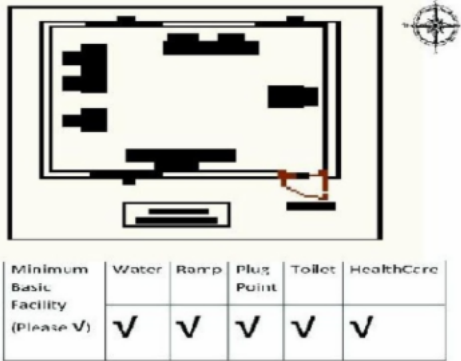

கையொப்பம்

Nazri Naksha

Google Map View

Polling Station Building Front View

Polling Station Front View

Cad View

Key MAP View

| | | | | | |
|--|------------|---|------------|--|------------|
| 1 பெயர் : முருகன் - தந்தையின் பெயர்: முத்துகிருஷ்ணன் - வீட்டு எண் : 1 வயது : 31 பாலினம் : ஆண் Photo is available | YQN1246867 | 2 பெயர் : யுவ லெட்சுமி தந்தையின் பெயர்: சரவணக்குமார் வீட்டு எண் : 1 வயது : 26 பாலினம் : பெண் Photo is available | YQN1946599 | 3 பெயர் : வேல் முருகன் தந்தையின் பெயர்: பாலமுருகன் வீட்டு எண் : 1 வயது : 26 பாலினம் : ஆண் Photo is available | YQN1961754 |
| 4 பெயர் : ராஜேஸ்வரி சரவணகுமார் தந்தையின் பெயர்: சரவணக்குமார் வீட்டு எண் : 1 வயது : 25 பாலினம் : பெண் Photo is available | YQN1945690 | 5 பெயர் : கார்த்திகா கணவர் பெயர்: ராஜகுமார் வீட்டு எண் : 1/1 வயது : 34 பாலினம் : பெண் Photo is available | YQN2776342 | 6 பெயர் : சித்ரா கணவர் பெயர்: பார்த்திபன் வீட்டு எண் : 1 ஏ வயது : 34 பாலினம் : பெண் Photo is available | YQN2695260 |
| 7 பெயர் : குமரேசன் மு தந்தையின் பெயர்: முருகன் ஆ வீட்டு எண் : 1 அன்பு நகர் வயது : 24 பாலினம் : ஆண் Photo is available | YQN2836435 | 8 பெயர் : அய்யம்மாள் - கணவர் பெயர்: கருப்பணன் - வீட்டு எண் : 1E வயது : 81 பாலினம் : பெண் Photo is available | YQN1084391 | 9 பெயர் : நாச்சாரம்மாள் - கணவர் பெயர்: கருப்பையா - வீட்டு எண் : 1E வயது : 76 பாலினம் : பெண் Photo is available | YQN1084599 |
| 10 பெயர் : தனலெட்சுமி - கணவர் பெயர்: முத்து மாணிக்கம் - வீட்டு எண் : 1E வயது : 75 பாலினம் : பெண் Photo is available | YQN1584416 | 11 பெயர் : டால்டன் தாமஸ் ஜாய்சிங் - தந்தையின் பெயர்: ஜாணசன் - வீட்டு எண் : 1E வயது : 72 பாலினம் : ஆண் Photo is available | YQN1246784 | 12 பெயர் : லில்லி அன்புமணி - கணவர் பெயர்: டால்டன் தாமஸ் ஜாய்சிங் - வீட்டு எண் : 1E வயது : 70 பாலினம் : பெண் Photo is available | YQN1246792 |
| 13 பெயர் : காமாட்சி - கணவர் பெயர்: காளிமுத்து - வீட்டு எண் : 1E வயது : 63 பாலினம் : பெண் Photo is available | YQN1083971 | 14 பெயர் : நிரமலா தேவி - கணவர் பெயர்: உடையார் - வீட்டு எண் : 1E வயது : 63 பாலினம் : பெண் Photo is available | YQN1083898 | 15 பெயர் : பழனிமுத்து - தந்தையின் பெயர்: ஆண்டி - வீட்டு எண் : 1e வயது : 62 பாலினம் : ஆண் Photo is available | YQN0674572 |
| 16 பெயர் : வள்ளிமயில் - கணவர் பெயர்: ஞானகுரு - வீட்டு எண் : 1e வயது : 61 பாலினம் : பெண் Photo is available | YQN0923284 | 17 பெயர் : கணேசன் - தந்தையின் பெயர்: ராமசாமி - வீட்டு எண் : 1E வயது : 59 பாலினம் : ஆண் Photo is available | YQN1246859 | 18 பெயர் : பிரேமலதா - கணவர் பெயர்: ஜெயபால் - வீட்டு எண் : 1E வயது : 56 பாலினம் : பெண் Photo is available | YQN1083906 |
| 19 பெயர் : நாகராஜன் - தந்தையின் பெயர்: சுப்பிரமணியன் - வீட்டு எண் : 1E வயது : 56 பாலினம் : ஆண் Photo is available | YQN0839233 | 20 பெயர் : காவேரி - கணவர் பெயர்: கருணாகரன் - வீட்டு எண் : 1E வயது : 56 பாலினம் : பெண் Photo is available | YQN1083666 | 21 பெயர் : பஞ்சவர்ணம் - கணவர் பெயர்: பழனிமுத்து - வீட்டு எண் : 1e வயது : 54 பாலினம் : பெண் Photo is available | YQN0673756 |
| 22 பெயர் : முருகன் - தந்தையின் பெயர்: அம்பலம் - வீட்டு எண் : 1E வயது : 53 பாலினம் : ஆண் Photo is available | YQN1246578 | 23 பெயர் : ஈஸ்வரி - தாயின் பெயர்: பாப்பாத்தி - வீட்டு எண் : 1E வயது : 50 பாலினம் : பெண் Photo is available | YQN0673418 | 24 பெயர் : நாகஜோதி - கணவர் பெயர்: அமானுல்லா - வீட்டு எண் : 1E வயது : 50 பாலினம் : பெண் Photo is available | YQN1584424 |
| 25 பெயர் : முத்துராமன் - தந்தையின் பெயர்: லெட்சுமி நாராயணன் - வீட்டு எண் : 1E வயது : 47 பாலினம் : ஆண் Photo is available | YQN1403112 | 26 பெயர் : பர்ணடியம்மாள் - கணவர் பெயர்: செளந்திரபாண்டி - வீட்டு எண் : 1E வயது : 47 பாலினம் : பெண் Photo is available | YQN1403203 | 27 பெயர் : முத்து - கணவர் பெயர்: முருகன் - வீட்டு எண் : 1E வயது : 46 பாலினம் : பெண் Photo is available | YQN1246511 |
| 28 பெயர் : முத்துச்செல்வி - கணவர் பெயர்: நாகராஜன் - வீட்டு எண் : 1E வயது : 45 பாலினம் : பெண் Photo is available | YQN0839241 | 29 பெயர் : ராஜந்திரன் - தந்தையின் பெயர்: முனியாண்டி - வீட்டு எண் : 1E வயது : 45 பாலினம் : ஆண் Photo is available | YQN0672899 | 30 பெயர் : அய்யம்மாள் - கணவர் பெயர்: ஆண்டி - வீட்டு எண் : 1E வயது : 45 பாலினம் : பெண் Photo is available | YQN1083930 |