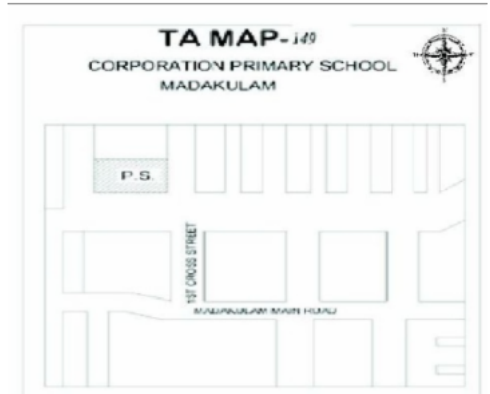

Key MAP View