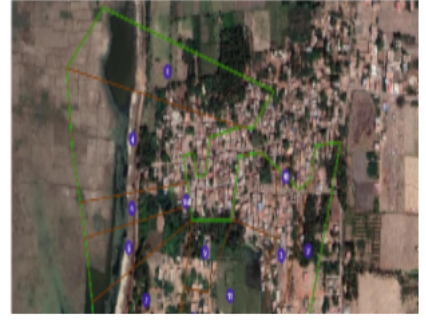

Google Map View