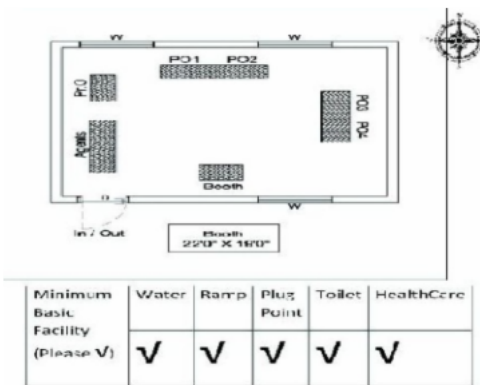

Google Map View

Polling Station Building Front View

Polling Station Front View

Cad View

Key MAP View

1 பெயர் : கருணாகரன் - தந்தையின் பெயர்: அர்ச்சுணன் - வீட்டு எண் : 1 வயது : 50 பாலினம் : ஆண் Photo is available	YQN2269975	2 பெயர் : தமிழ்ச்செல்வி கருணாகரன் கணவர் பெயர்: கருணாகரன் வீட்டு எண் : 1 வயது : 41 பாலினம் : பெண் Photo is available	GQW4073300	3 பெயர் : சிவகாமி - கணவர் பெயர்: கலிங்கன் - வீட்டு எண் : 1E வயது : 55 பாலினம் : பெண் Photo is available	YQN2269983
4 பெயர் : கருப்பு - தந்தையின் பெயர்: ஆண்டி - வீட்டு எண் : 1E வயது : 48 பாலினம் : ஆண் Photo is available	YQN1086230	5 பெயர் : அம்ச - கணவர் பெயர்: கருப்பு - வீட்டு எண் : 1E வயது : 43 பாலினம் : பெண் Photo is available	YQN1086685	6 பெயர் : முத்துகுமார் - தந்தையின் பெயர்: முருகேசன் - வீட்டு எண் : 1E வயது : 32 பாலினம் : ஆண் Photo is available	YQN1086719
7 பெயர் : பாண்டியன் - தந்தையின் பெயர்: அய்யம்பெருமாள் பிள்ளை - வீட்டு எண் : 1-e வயது : 82 பாலினம் : ஆண் Photo is available	YQN0443283	8 பெயர் : போதிராஜா தந்தையின் பெயர்: கருப்பு வீட்டு எண் : 1ஏ/21 வயது : 24 பாலினம் : ஆண் Photo is available	YQN2887545	9 பெயர் : அன்னகாமு தந்தையின் பெயர்: கருப்பு வீட்டு எண் : 1இ/21 வயது : 21 பாலினம் : பெண் Photo is available	YQN2715498
10 பெயர் : அழகர்சாமி - தந்தையின் பெயர்: நீலமேகம் - வீட்டு எண் : 2E வயது : 52 பாலினம் : ஆண் Photo is available	YQN2270015	11 பெயர் : சோபிதாமதி - கணவர் பெயர்: அழகர்சாமி - வீட்டு எண் : 2E வயது : 49 பாலினம் : பெண் Photo is available	GQW4072807	12 பெயர் : முருகேசன் - தந்தையின் பெயர்: துரைராஜ் - வீட்டு எண் : 3E வயது : 58 பாலினம் : ஆண் Photo is available	YQN2270023
13 பெயர் : செல்வி - கணவர் பெயர்: முருகேசன் - வீட்டு எண் : 3E வயது : 49 பாலினம் : பெண் Photo is available	YQN2270031	14 பெயர் : சூரமான் மு கணவர் பெயர்: முத்துக்காமாட்சி - வீட்டு எண் : 4 வயது : 50 பாலினம் : பெண் Photo is available	GQW2127454	15 பெயர் : முத்துகிருஷ்ணன் - தந்தையின் பெயர்: கிருஷ்ணன் - வீட்டு எண் : 5 வயது : 60 பாலினம் : ஆண் Photo is available	YQN2270049
16 பெயர் : கௌரி - கணவர் பெயர்: முத்துகிருஷ்ணன் - வீட்டு எண் : 5 வயது : 51 பாலினம் : பெண் Photo is available	YQN2270056	17 பெயர் : குமரவேல் - தந்தையின் பெயர்: கிருஷ்ணன் - வீட்டு எண் : 5E வயது : 66 பாலினம் : ஆண் Photo is available	YQN2270064	18 பெயர் : மனோன்மணி - கணவர் பெயர்: குமரவேல் - வீட்டு எண் : 5E வயது : 57 பாலினம் : பெண் Photo is available	YQN2270072
19 பெயர் : காமாட்சி - தந்தையின் பெயர்: குமரவேல் - வீட்டு எண் : 5E வயது : 36 பாலினம் : பெண் Photo is available	GQW8101446	20 பெயர் : இருளாண்டி - தந்தையின் பெயர்: கருப்பையா - வீட்டு எண் : 6 வயது : 82 பாலினம் : ஆண் Photo is available	YQN2270080	21 பெயர் : ராமன் - தந்தையின் பெயர்: பழனி காளை - வீட்டு எண் : 6 வயது : 46 பாலினம் : ஆண் Photo is available	YQN1404862
22 பெயர் : சீதாலெட்சுமி - கணவர் பெயர்: ராமன் - வீட்டு எண் : 6 வயது : 42 பாலினம் : பெண் Photo is available	YQN1404870	23 பெயர் : லெட்சுமி - கணவர் பெயர்: ராமலிங்கம் - வீட்டு எண் : 6E வயது : 47 பாலினம் : பெண் Photo is available	GQW4073441	24 பெயர் : புவனேஷ்குமார் - தந்தையின் பெயர்: அய்யணன் - வீட்டு எண் : 7 வயது : 36 பாலினம் : ஆண் Photo is available	YQN1247634
25 பெயர் : இ முத்துகாமாட்சி தந்தையின் பெயர்: இருளாண்டி - வீட்டு எண் : 9 வயது : 62 பாலினம் : ஆண் Photo is available	GQW2127843	26 பெயர் : மோகன் - தந்தையின் பெயர்: முத்துகாமாட்சி - வீட்டு எண் : 9 வயது : 29 பாலினம் : ஆண் Photo is available	YQN1585231	27 பெயர் : விஜய் - தந்தையின் பெயர்: முத்து காமாட்சி - வீட்டு எண் : 9 வயது : 28 பாலினம் : ஆண் Photo is available	YQN1872829
28 பெயர் : ச வள்ளி கணவர் பெயர்: சண்முகம் - வீட்டு எண் : 10 வயது : 60 பாலினம் : பெண் Photo is available	YQN2270106	29 பெயர் : செல்வராணி கணவர் பெயர்: சண்முக நாதன் வீட்டு எண் : 11 வயது : 37 பாலினம் : பெண் Photo is available	YQN1955418	30 பெயர் : ர சிவக்குமார் தந்தையின் பெயர்: ரவிச்சந்திரன் - வீட்டு எண் : 11 வயது : 33 பாலினம் : ஆண் Photo is available	YQN1086313