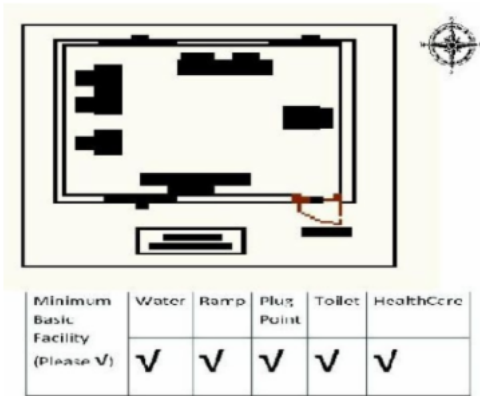

Cad View

Key MAP View