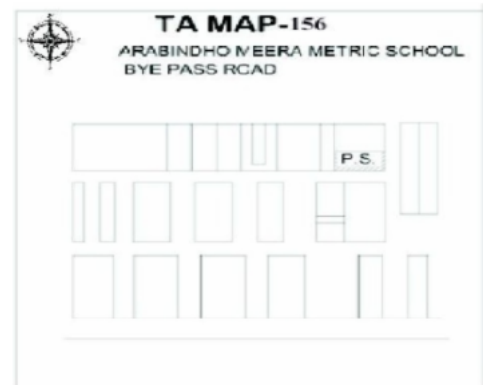

Key MAP View