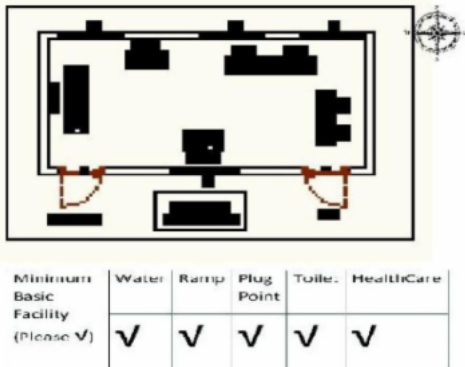

**Google Map View**

**Polling Station Building Front View**

**Polling Station Front View**

**Cad View**

**Key MAP View**

1 பெயர் : செந்தில்குமார் தந்தையின் பெயர்: மனோகரன் வீட்டு எண் : 1 வயது : 23 பாலினம் : ஆண் Photo is available	YQN2629053	2 பெயர் : ராபர்ட் - தந்தையின் பெயர்: அந்தோனிமுத்து - வீட்டு எண் : 1e வயது : 42 பாலினம் : ஆண் Photo is available	YQN0926402	3 பெயர் : மது மிதா தந்தையின் பெயர்: சண்முகநாதன் வீட்டு எண் : 6 வயது : 24 பாலினம் : பெண் Photo is available	YQN2495398
4 பெயர் : சரஸ்வதி தந்தையின் பெயர்: காளி தாஸ் வீட்டு எண் : 8 வயது : 61 பாலினம் : பெண் Photo is available	YQN2495448	5 பெயர் : காளி தாஸ் தந்தையின் பெயர்: கிருஷ்ணசாமி வீட்டு எண் : 8 வயது : 49 பாலினம் : ஆண் Photo is available	YQN2495422	6 பெயர் : ஜெயந்தி - கணவர் பெயர்: பாலமுருகன் - வீட்டு எண் : 8a வயது : 45 பாலினம் : பெண் Photo is available	YQN1090927
7 பெயர் : சூர்யா பூர் தந்தையின் பெயர்: நாகேந்திரன் வீட்டு எண் : 14 வயது : 23 பாலினம் : பெண் Photo is available	YQN2495240	8 பெயர் : சக்தியபிரியா - கணவர் பெயர்: ரமேஷ் - வீட்டு எண் : 17 வயது : 42 பாலினம் : பெண் Photo is available	YQN1765031	9 பெயர் : மகாலிங்கம் - தந்தையின் பெயர்: அய்யாவு (எ) ஓச்சாத்தேவர் - வீட்டு எண் : 22-1 வயது : 55 பாலினம் : ஆண் Photo is available	YQN0452029
10 பெயர் : ரதி - கணவர் பெயர்: மகாலிங்கம் - வீட்டு எண் : 22-1 வயது : 46 பாலினம் : பெண் Photo is available	YQN0452037	11 பெயர் : ஆர்த்தி தந்தையின் பெயர்: மகாலிங்கம் வீட்டு எண் : 22/3 வயது : 24 பாலினம் : பெண் Photo is available	YQN2495406	12 பெயர் : பாலாம்பாள் - கணவர் பெயர்: ராமசாமி - வீட்டு எண் : 24 வயது : 72 பாலினம் : பெண் Photo is available	YQN2278505
13 பெயர் : சீனிவாசன் - தந்தையின் பெயர்: ராமசாமி - வீட்டு எண் : 24 வயது : 45 பாலினம் : ஆண் Photo is available	GQW4107298	14 பெயர் : யசோதை - தந்தையின் பெயர்: சீனிவாசன் - வீட்டு எண் : 24 வயது : 41 பாலினம் : ஆண் Photo is available	YQN1251750	15 பெயர் : வெங்கடேசன் - தந்தையின் பெயர்: ராமசாமி - வீட்டு எண் : 24-1 வயது : 49 பாலினம் : ஆண் Photo is available	GQW4108429
16 பெயர் : கவிதா - கணவர் பெயர்: வெங்கடேசன் - வீட்டு எண் : 24-1 வயது : 45 பாலினம் : பெண் Photo is available	GQW4108411	17 பெயர் : சாருலதா வீ தந்தையின் பெயர்: வெங்கடேசன் வீட்டு எண் : 24/1 பாலாம்பாள் பவனம் வயது : 24 பாலினம் : பெண் Photo is available	YQN2653798	18 பெயர் : பவித்ரா தந்தையின் பெயர்: முத்து ராமலிங்கம் வீட்டு எண் : 24ஏ வயது : 28 பாலினம் : பெண் Photo is available	YQN2495281
19 பெயர் : அசோக் குமார் தந்தையின் பெயர்: முத்துராமலிங்கம் வீட்டு எண் : 24-ஏ வயது : 26 பாலினம் : ஆண் Photo is available	YQN2495307	20 பெயர் : பீட்டர் அந்தோனி - தந்தையின் பெயர்: அந்தோனி - வீட்டு எண் : 25 வயது : 64 பாலினம் : ஆண் Photo is available	YQN1409127	21 பெயர் : கௌசல்யாதேவி - கணவர் பெயர்: பீட்டர் அந்தோனி - வீட்டு எண் : 25 வயது : 54 பாலினம் : பெண் Photo is available	YQN1409234
22 பெயர் : டயானா தந்தையின் பெயர்: பீட்டர் அந்தோனி வீட்டு எண் : 25 வயது : 26 பாலினம் : பெண் Photo is available	YQN2455525	23 பெயர் : காந்திமதி - கணவர் பெயர்: ஜெகந்நாதன் - வீட்டு எண் : 26 வயது : 61 பாலினம் : பெண் Photo is available	GQW4110748	24 பெயர் : விஜயகுமார் - தந்தையின் பெயர்: ஜெகந்நாதன் - வீட்டு எண் : 26 வயது : 36 பாலினம் : ஆண் Photo is available	YQN1176783
25 பெயர் : சக்திவேல் - தந்தையின் பெயர்: சுப்ரமணியம் - வீட்டு எண் : 48 வயது : 71 பாலினம் : ஆண் Photo is available	YQN1509900	26 பெயர் : உமாமைகேஸ்வரி கணவர் பெயர்: முத்துபாண்டி வீட்டு எண் : 51 வயது : 35 பாலினம் : பெண் Photo is available	YQN2629079	27 பெயர் : கிரேனா தந்தையின் பெயர்: ஐசக்கராஜா வீட்டு எண் : 68ஏ வயது : 27 பாலினம் : பெண் Photo is available	YQN2454254
28 பெயர் : ஜெயந்தி தந்தையின் பெயர்: வெங்கட் ராஜன் வீட்டு எண் : 83 வயது : 54 பாலினம் : பெண் Photo is available	YQN2600427	29 பெயர் : ஷியாம் சுந்தர் தாயின் பெயர்: பார்வதி வீட்டு எண் : 96/4/ வயது : 25 பாலினம் : ஆண் Photo is available	YQN2495562	30 பெயர் : ராணி பிரியா தந்தையின் பெயர்: அமர் நாதம் வீட்டு எண் : 129 வயது : 40 பாலினம் : பெண் Photo is available	YQN2459931