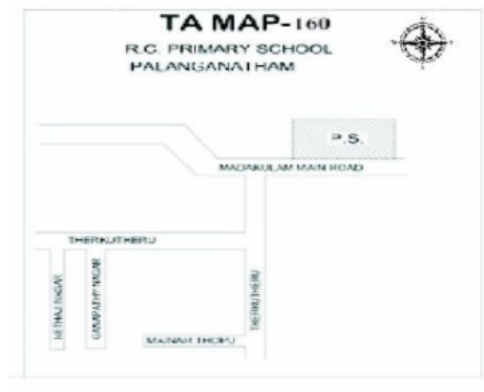

Polling Station Building Front View

Polling Station Front View

Cad View

Minimum Basic Facility (Please V)	Water	Ramp	Plus Point	Toilet	HealthCare
	✓	✓	✓	✓	✓

Key MAP View

1 பெயர் : சீதாலட்சுமி - தந்தையின் பெயர்: கணேஷன் - வீட்டு எண் : 1 வயது : 35 பாலினம் : பெண் Photo is available	YQN1797026	2 பெயர் : மணிபிரகாஷ் - தந்தையின் பெயர்: வெங்கட்ராமன் - வீட்டு எண் : 2 வயது : 45 பாலினம் : ஆண் Photo is available	YQN1091321	3 பெயர் : சங்கர் ராம் - தந்தையின் பெயர்: குமார் - வீட்டு எண் : 2 வயது : 37 பாலினம் : ஆண் Photo is available	YQN1253947
4 பெயர் : உமா மகேஸ்வரி - கணவர் பெயர்: மணிபிரகாஷ் - வீட்டு எண் : 2 வயது : 36 பாலினம் : பெண் Photo is available	YQN1176791	5 பெயர் : ஆஷர் பாஜு - கணவர் பெயர்: சையது முகமது - வீட்டு எண் : 2 வயது : 32 பாலினம் : பெண் Photo is available	YQN1253251	6 பெயர் : லெட்சுமி - கணவர் பெயர்: செல்லம்அய்யர் - வீட்டு எண் : 2-1 வயது : 89 பாலினம் : பெண் Photo is available	YQN2275311
7 பெயர் : ரவிச்சந்திரன் - தந்தையின் பெயர்: சங்கரநாராயணன் - வீட்டு எண் : 2-2 வயது : 66 பாலினம் : ஆண் Photo is available	GQW4112157	8 பெயர் : முத்துமீனாட்சி - கணவர் பெயர்: குமார் - வீட்டு எண் : 2-2 வயது : 57 பாலினம் : பெண் Photo is available	YQN2275337	9 பெயர் : சூரியநாராயணன் - தந்தையின் பெயர்: செல்லம்அய்யர் - வீட்டு எண் : 2-எ வயது : 62 பாலினம் : ஆண் Photo is available	YQN2274520
10 பெயர் : மலைச்சாமி - தந்தையின் பெயர்: சந்தனம் - வீட்டு எண் : 3 வயது : 63 பாலினம் : ஆண் Photo is available	GQW4112801	11 பெயர் : அமுதலெட்சுமி - கணவர் பெயர்: மலைச்சாமி - வீட்டு எண் : 3 வயது : 60 பாலினம் : பெண் Photo is available	YQN2275345	12 பெயர் : சண்முகஆனந்தன் - தந்தையின் பெயர்: மலைச்சாமி - வீட்டு எண் : 3 வயது : 43 பாலினம் : ஆண் Photo is available	GQW4114062
13 பெயர் : முருகானந்தம் - தந்தையின் பெயர்: மலைச்சாமி - வீட்டு எண் : 3 வயது : 40 பாலினம் : ஆண் Photo is available	GQW4113072	# 14 பெயர் : விஜயராகவி - கணவர் பெயர்: முருகானந்தம் - வீட்டு எண் : 3 வயது : 33 பாலினம் : பெண் Photo is available	YQN1091842	15 பெயர் : சாந்தி - தந்தையின் பெயர்: மருதநாயகம் - வீட்டு எண் : 3-2 வயது : 55 பாலினம் : பெண் Photo is available	GQW4111977
16 பெயர் : வனவள்ளி - கணவர் பெயர்: முத்துக்கருப்பன் - வீட்டு எண் : 3-3 வயது : 55 பாலினம் : பெண் Photo is available	YQN2275352	17 பெயர் : பேச்சியம்மாள் - கணவர் பெயர்: மலைச்சாமி - வீட்டு எண் : 3A வயது : 51 பாலினம் : பெண் Photo is available	GQW2025732	18 பெயர் : சதீஸ் குமார் - தந்தையின் பெயர்: ரமேஷ் - வீட்டு எண் : 4 வயது : 32 பாலினம் : ஆண் Photo is available	YQN1091537
19 பெயர் : சங்கீதா - தந்தையின் பெயர்: ரமேஷ் - வீட்டு எண் : 4 வயது : 31 பாலினம் : பெண் Photo is available	YQN1411321	20 பெயர் : சந்தியா - தந்தையின் பெயர்: ரமேஷ் - வீட்டு எண் : 4 வயது : 29 பாலினம் : பெண் Photo is available	YQN1874510	21 பெயர் : ச மாலா தேவி கணவர் பெயர்: ர சதீஷ்குமார் வீட்டு எண் : 04 வயது : 22 பாலினம் : பெண் Photo is available	YQN2891323
22 பெயர் : பால்ராஜ் - தந்தையின் பெயர்: பொன்னையா - வீட்டு எண் : 6 வயது : 62 பாலினம் : ஆண் Photo is available	YQN2275360	23 பெயர் : செல்வம் - தந்தையின் பெயர்: மொக்கசாமி - வீட்டு எண் : 6 வயது : 58 பாலினம் : ஆண் Photo is available	GQW1668292	24 பெயர் : மஞ்சளா - கணவர் பெயர்: செல்வம் - வீட்டு எண் : 6 வயது : 56 பாலினம் : பெண் Photo is available	YQN2275378
25 பெயர் : அமல்ராஜ் - தந்தையின் பெயர்: பொன்னையா - வீட்டு எண் : 6 வயது : 49 பாலினம் : ஆண் Photo is available	GQW4113551	26 பெயர் : பிருந்தா - கணவர் பெயர்: அமல்ராஜ் - வீட்டு எண் : 6 வயது : 39 பாலினம் : பெண் Photo is available	GQW4112215	27 பெயர் : குமரேசன் - தந்தையின் பெயர்: பொன்னையா - வீட்டு எண் : 6A வயது : 54 பாலினம் : ஆண் Photo is available	YQN2275386
28 பெயர் : கனகா - கணவர் பெயர்: குமரேசன் - வீட்டு எண் : 6A வயது : 43 பாலினம் : பெண் Photo is available	GQW4112207	29 பெயர் : சிவகாமி - இதரர் பெயர்: வேங்கடராஜன் - வீட்டு எண் : 7 வயது : 80 பாலினம் : பெண் Photo is available	YQN2275394	30 பெயர் : வேங்கடராஜன் - தந்தையின் பெயர்: நாகசாமி - வீட்டு எண் : 7 வயது : 76 பாலினம் : ஆண் Photo is available	YQN2275402