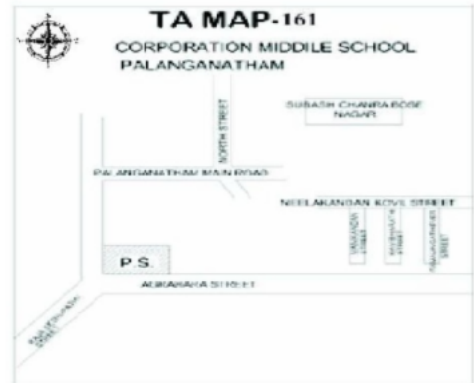

Google Map View

Polling Station Building Front View

Polling Station Front View

Cad View

Key MAP View

1 பெயர் : செல்வகுமார் - தந்தையின் பெயர்: வெங்கடாசலம் - வீட்டு எண் : 1 வயது : 62 பாலினம் : ஆண் Photo is available	YQN1254655	2 பெயர் : குமார் - தந்தையின் பெயர்: சேரன் - வீட்டு எண் : 1 வயது : 36 பாலினம் : ஆண் Photo is available	YQN0083964	3 பெயர் : சோபனா - தந்தையின் பெயர்: கிருஷ்ணன் - வீட்டு எண் : 1 வயது : 36 பாலினம் : பெண் Photo is available	YQN1411883
4 பெயர் : சுந்தரமூர்த்தி - தந்தையின் பெயர்: செல்வகுமார் - வீட்டு எண் : 1 வயது : 32 பாலினம் : ஆண் Photo is available	YQN1254663	5 பெயர் : சந்திரா - கணவர் பெயர்: ராமர் - வீட்டு எண் : 1E வயது : 81 பாலினம் : பெண் Photo is available	YQN1254838	6 பெயர் : காஞ்சனா - கணவர் பெயர்: கெம்பன் - வீட்டு எண் : 1e வயது : 60 பாலினம் : பெண் Photo is available	YQN1511039
7 பெயர் : ரஷ்யா - கணவர் பெயர்: ராக்கப்பகோனார் - வீட்டு எண் : 1E வயது : 59 பாலினம் : பெண் Photo is available	YQN0680348	8 பெயர் : அமுதா - கணவர் பெயர்: இளந்திரையன் - வீட்டு எண் : 1E வயது : 54 பாலினம் : பெண் Photo is available	YQN1092394	9 பெயர் : கண்ணன் - தந்தையின் பெயர்: சுந்தர் - வீட்டு எண் : 1E வயது : 51 பாலினம் : ஆண் Photo is available	YQN0680322
10 பெயர் : வேலுத்தாய் - கணவர் பெயர்: விஜயகுமார் - வீட்டு எண் : 1E வயது : 46 பாலினம் : பெண் Photo is available	YQN1092352	11 பெயர் : வெள்ளையம்மாள் - கணவர் பெயர்: பழனிக்குமார் - வீட்டு எண் : 1e வயது : 45 பாலினம் : பெண் Photo is available	YQN1091974	12 பெயர் : கெம்பாவதி - தந்தையின் பெயர்: கெம்பன் - வீட்டு எண் : 1E வயது : 45 பாலினம் : பெண் Photo is available	YQN1511021
13 பெயர் : மலைசுஸ்வரி - கணவர் பெயர்: இளையராஜா - வீட்டு எண் : 1E வயது : 43 பாலினம் : பெண் Photo is available	YQN0681205	14 பெயர் : பிச்சையம்மாள் - கணவர் பெயர்: திருப்பதி - வீட்டு எண் : 1E வயது : 42 பாலினம் : பெண் Photo is available	YQN1092758	15 பெயர் : மீனாட்சி - கணவர் பெயர்: நாகராஜன் - வீட்டு எண் : 1E வயது : 42 பாலினம் : பெண் Photo is available	YQN1092865
16 பெயர் : மகேஸ்வரி - கணவர் பெயர்: கதிரவன் - வீட்டு எண் : 1E வயது : 42 பாலினம் : பெண் Photo is available	YQN1254309	17 பெயர் : குஞ்சரப்பிரியா - கணவர் பெயர்: முத்துகிருஷ்ணன் - வீட்டு எண் : 1E வயது : 41 பாலினம் : பெண் Photo is available	YQN1254440	18 பெயர் : ராஜ்குமார் - தந்தையின் பெயர்: கெம்பன் - வீட்டு எண் : 1E வயது : 40 பாலினம் : ஆண் Photo is available	YQN1766021
19 பெயர் : சண்முகவள்ளி - கணவர் பெயர்: செந்தில் - வீட்டு எண் : 1e வயது : 40 பாலினம் : பெண் Photo is available	YQN0927533	20 பெயர் : மேகலா - கணவர் பெயர்: பாலமுருகன் - வீட்டு எண் : 1E வயது : 35 பாலினம் : பெண் Photo is available	YQN0844993	21 பெயர் : மோகனபிரியா - கணவர் பெயர்: அக்னி வீரபத்திரன் - வீட்டு எண் : 1E வயது : 33 பாலினம் : பெண் Photo is available	YQN1093038
22 பெயர் : பத்மா தேவி - தந்தையின் பெயர்: முருகேசன் - வீட்டு எண் : 1E வயது : 33 பாலினம் : பெண் Photo is available	YQN1092766	23 பெயர் : முகமது அப்துல்ரஹ்மான் - தந்தையின் பெயர்: அப்பால் - வீட்டு எண் : 1E வயது : 31 பாலினம் : ஆண் Photo is available	YQN1254333	24 பெயர் : சண்முகபிரியா - தந்தையின் பெயர்: சீனிவாசன் - வீட்டு எண் : 1e வயது : 31 பாலினம் : பெண் Photo is available	YQN1254903
25 பெயர் : கோபிநாத் - தந்தையின் பெயர்: இராமு - வீட்டு எண் : 1E வயது : 30 பாலினம் : ஆண் Photo is available	YQN1588755	26 பெயர் : கண்ணன் - தந்தையின் பெயர்: அகிலாண்டம் - வீட்டு எண் : 2-80 வயது : 79 பாலினம் : ஆண் Photo is available	YQN1092501	27 பெயர் : வசந்தி - கணவர் பெயர்: கண்ணன் - வீட்டு எண் : 2-80 வயது : 75 பாலினம் : பெண் Photo is available	YQN1092519
28 பெயர் : பாலமீனாட்சி - தந்தையின் பெயர்: ஜனக்குமார் - வீட்டு எண் : 2-ஏ வயது : 44 பாலினம் : பெண் Photo is available	YQN0850263	29 பெயர் : மோனிஷா தந்தையின் பெயர்: ராஜகுமார் வீட்டு எண் : 3/174 வயது : 27 பாலினம் : பெண் Photo is available	YQN2601920	30 பெயர் : முருகேசன் - தந்தையின் பெயர்: ஆறுமுகம் - வீட்டு எண் : 5-58 வயது : 63 பாலினம் : ஆண் Photo is available	YQN1254713