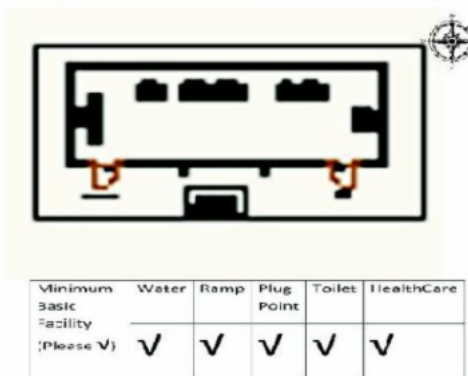

Google Map View

Polling Station Building Front View

Polling Station Front View

Cad View

Key MAP View

1 பெயர் : செல்வகுமார் - தந்தையின் பெயர்: வெங்கடாசலம் - வீட்டு எண் : 1 வயது : 62 பாலினம் : ஆண் Photo is available	YQN1254655	2 பெயர் : குமார் - தந்தையின் பெயர்: சேரன் - வீட்டு எண் : 1 வயது : 36 பாலினம் : ஆண் Photo is available	YQN0083964	3 பெயர் : சோபனா - தந்தையின் பெயர்: கிருஷ்ணன் - வீட்டு எண் : 1 வயது : 36 பாலினம் : பெண் Photo is available	YQN1411883
4 பெயர் : சுந்தரமூர்த்தி - தந்தையின் பெயர்: செல்வகுமார் - வீட்டு எண் : 1 வயது : 32 பாலினம் : ஆண் Photo is available	YQN1254663	5 பெயர் : சந்திரா - கணவர் பெயர்: ராமர் - வீட்டு எண் : 1E வயது : 81 பாலினம் : பெண் Photo is available	YQN1254838	6 பெயர் : காஞ்சனா - கணவர் பெயர்: கெம்பன் - வீட்டு எண் : 1e வயது : 60 பாலினம் : பெண் Photo is available	YQN1511039
7 பெயர் : ரஷ்யா - கணவர் பெயர்: ராக்கப்பகோனார் - வீட்டு எண் : 1E வயது : 59 பாலினம் : பெண் Photo is available	YQN0680348	8 பெயர் : அமுதா - கணவர் பெயர்: இளந்திரையன் - வீட்டு எண் : 1E வயது : 54 பாலினம் : பெண் Photo is available	YQN1092394	9 பெயர் : கண்ணன் - தந்தையின் பெயர்: சுந்தர் - வீட்டு எண் : 1E வயது : 51 பாலினம் : ஆண் Photo is available	YQN0680322
10 பெயர் : வேலுத்தாய் - கணவர் பெயர்: விஜயகுமார் - வீட்டு எண் : 1E வயது : 46 பாலினம் : பெண் Photo is available	YQN1092352	11 பெயர் : வெள்ளையம்மாள் - கணவர் பெயர்: பழனிக்குமார் - வீட்டு எண் : 1e வயது : 45 பாலினம் : பெண் Photo is available	YQN1091974	12 பெயர் : கெம்பாவதி - தந்தையின் பெயர்: கெம்பன் - வீட்டு எண் : 1E வயது : 45 பாலினம் : பெண் Photo is available	YQN1511021
13 பெயர் : மலைசுஸ்வரி - கணவர் பெயர்: இளையராஜா - வீட்டு எண் : 1E வயது : 43 பாலினம் : பெண் Photo is available	YQN0681205	14 பெயர் : பிச்சையம்மாள் - கணவர் பெயர்: திருப்பதி - வீட்டு எண் : 1E வயது : 42 பாலினம் : பெண் Photo is available	YQN1092758	15 பெயர் : மீனாட்சி - கணவர் பெயர்: நாகராஜன் - வீட்டு எண் : 1E வயது : 42 பாலினம் : பெண் Photo is available	YQN1092865
16 பெயர் : மகேஸ்வரி - கணவர் பெயர்: கதிரவன் - வீட்டு எண் : 1E வயது : 42 பாலினம் : பெண் Photo is available	YQN1254309	17 பெயர் : குஞ்சரப்பிரியா - கணவர் பெயர்: முத்துகிருஷ்ணன் - வீட்டு எண் : 1E வயது : 41 பாலினம் : பெண் Photo is available	YQN1254440	18 பெயர் : ராஜ்குமார் - தந்தையின் பெயர்: கெம்பன் - வீட்டு எண் : 1E வயது : 40 பாலினம் : ஆண் Photo is available	YQN1766021
19 பெயர் : சண்முகவள்ளி - கணவர் பெயர்: செந்தில் - வீட்டு எண் : 1e வயது : 40 பாலினம் : பெண் Photo is available	YQN0927533	20 பெயர் : மேகலா - கணவர் பெயர்: பாலமுருகன் - வீட்டு எண் : 1E வயது : 35 பாலினம் : பெண் Photo is available	YQN0844993	21 பெயர் : மோகனபிரியா - கணவர் பெயர்: அக்னி வீரபத்திரன் - வீட்டு எண் : 1E வயது : 33 பாலினம் : பெண் Photo is available	YQN1093038
22 பெயர் : பத்மா தேவி - தந்தையின் பெயர்: முருகேசன் - வீட்டு எண் : 1E வயது : 33 பாலினம் : பெண் Photo is available	YQN1092766	23 பெயர் : முகமது அப்துல்ரஹ்மான் - தந்தையின் பெயர்: அப்பால் - வீட்டு எண் : 1E வயது : 31 பாலினம் : ஆண் Photo is available	YQN1254333	24 பெயர் : சண்முகபிரியா - தந்தையின் பெயர்: சீனிவாசன் - வீட்டு எண் : 1e வயது : 31 பாலினம் : பெண் Photo is available	YQN1254903
25 பெயர் : கோபிநாத் - தந்தையின் பெயர்: இராமு - வீட்டு எண் : 1E வயது : 30 பாலினம் : ஆண் Photo is available	YQN1588755	26 பெயர் : கண்ணன் - தந்தையின் பெயர்: அகிலாண்டம் - வீட்டு எண் : 2-80 வயது : 79 பாலினம் : ஆண் Photo is available	YQN1092501	27 பெயர் : வசந்தி - கணவர் பெயர்: கண்ணன் - வீட்டு எண் : 2-80 வயது : 75 பாலினம் : பெண் Photo is available	YQN1092519
28 பெயர் : பாலமீனாட்சி - தந்தையின் பெயர்: ஜனக்குமார் - வீட்டு எண் : 2-ஏ வயது : 44 பாலினம் : பெண் Photo is available	YQN0850263	29 பெயர் : மோனிஷா தந்தையின் பெயர்: ராஜகுமார் வீட்டு எண் : 3/174 வயது : 27 பாலினம் : பெண் Photo is available	YQN2601920	30 பெயர் : முருகேசன் - தந்தையின் பெயர்: ஆறுமுகம் - வீட்டு எண் : 5-58 வயது : 63 பாலினம் : ஆண் Photo is available	YQN1254713