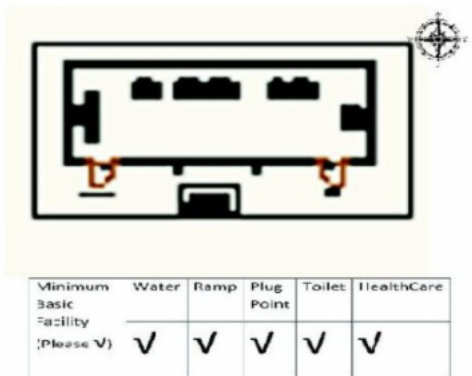

Google Map View

Polling Station Building Front View

Polling Station Front View

Cad View

Key MAP View

1 பெயர் : மனோகரன் - தந்தையின் பெயர்: அம்மாசி - வீட்டு எண் : 1-E வயது : 62 பாலினம் : ஆண் Photo is available	YQN0459818	2 பெயர் : ரவி - தந்தையின் பெயர்: முத்துராமலிங்கம் - வீட்டு எண் : 1-E வயது : 59 பாலினம் : ஆண் Photo is available	YQN0459867	3 பெயர் : ராமுதாய் - கணவர் பெயர்: ரவி - வீட்டு எண் : 1-E வயது : 54 பாலினம் : பெண் Photo is available	YQN0459875
4 பெயர் : சாந்தி - கணவர் பெயர்: மனோகர் - வீட்டு எண் : 1-E வயது : 49 பாலினம் : பெண் Photo is available	YQN0459842	5 பெயர் : செல்வராஜ் - தந்தையின் பெயர்: மனோகர் - வீட்டு எண் : 1-E வயது : 34 பாலினம் : ஆண் Photo is available	YQN0459826	6 பெயர் : கோபிநாத் - தந்தையின் பெயர்: கந்தசாமி - வீட்டு எண் : 6 வயது : 30 பாலினம் : ஆண் Photo is available	YQN1766427
7 பெயர் : ராதிகா - கணவர் பெயர்: சரவணன் - வீட்டு எண் : 12-13 வயது : 50 பாலினம் : பெண் Photo is available	YQN0459685	8 பெயர் : ராஜேந்திரன் - தந்தையின் பெயர்: சிவசாமி - வீட்டு எண் : 12-B வயது : 72 பாலினம் : ஆண் Photo is available	YQN1589662	9 பெயர் : விஜயராணி கணவர் பெயர்: ஸம்வேல்நாஜந்தரந் - வீட்டு எண் : 12/பீ வயது : 72 பாலினம் : பெண் Photo is available	TRN0366187
10 பெயர் : ஷிவதர்ஷினி தந்தையின் பெயர்: சிவகுமார் வீட்டு எண் : 12பி/6 வயது : 25 பாலினம் : பெண் Photo is available	YQN1945740	11 பெயர் : லோசினி தந்தையின் பெயர்: சிவகுமார் வீட்டு எண் : 12பீ/6 வயது : 22 பாலினம் : பெண் Photo is available	YQN2685634	12 பெயர் : அமிர்தவர்ஷுனா தாயின் பெயர்: மைதிலி வீட்டு எண் : 12பீ/6 வயது : 21 பாலினம் : ஆண் Photo is available	YQN2789709
13 பெயர் : மது பாலன் பாலசுப்ரமணியன் தந்தையின் பெயர்: பாலசுப்பிரமணியன் - வீட்டு எண் : 28 வயது : 39 பாலினம் : ஆண் Photo is available	GQW4140984	14 பெயர் : உமாமகேஸ்வரன் - தந்தையின் பெயர்: பார்த்தசாரதி - வீட்டு எண் : 28 வயது : 28 பாலினம் : ஆண் Photo is available	YQN1766435	15 பெயர் : ஜெயச்சந்திரன் - தந்தையின் பெயர்: சுப்பையாநாயுடு - வீட்டு எண் : 31 வயது : 86 பாலினம் : ஆண் Photo is available	YQN2282358
16 பெயர் : ஜெயச்சந்திரன் பிரபாகர் தந்தையின் பெயர்: ஜெயச்சந்திரன் வீட்டு எண் : 31 வயது : 59 பாலினம் : ஆண் Photo is available	YQN2282374	17 பெயர் : ஸ்ரீதர் - தந்தையின் பெயர்: ஜெயச்சந்திரன் - வீட்டு எண் : 31 வயது : 57 பாலினம் : ஆண் Photo is available	YQN2282390	18 பெயர் : உமாமகேஸ்வரி - கணவர் பெயர்: ஸ்ரீதர் - வீட்டு எண் : 31 வயது : 55 பாலினம் : பெண் Photo is available	GQW3363330
19 பெயர் : கோபிநாத் - தந்தையின் பெயர்: ஜெயச்சந்திரன் - வீட்டு எண் : 31 வயது : 54 பாலினம் : ஆண் Photo is available	YQN2282408	20 பெயர் : லதா - கணவர் பெயர்: கோபிநாத் - வீட்டு எண் : 31 வயது : 51 பாலினம் : பெண் Photo is available	GQW8152993	21 பெயர் : முகுந்தன் - தந்தையின் பெயர்: ஸ்ரீதர் - வீட்டு எண் : 31 வயது : 29 பாலினம் : ஆண் Photo is available	YQN1589464
22 பெயர் : ராமானுஜம் - தந்தையின் பெயர்: ராமசாமிரெட்டியார் வீட்டு எண் : 32 வயது : 67 பாலினம் : ஆண் Photo is available	YQN2282416	23 பெயர் : சுப்புலெட்சுமி - கணவர் பெயர்: ராமானுஜம் - வீட்டு எண் : 32 வயது : 58 பாலினம் : பெண் Photo is available	YQN2282424	24 பெயர் : ஸ்ரீனிவாசன் - தந்தையின் பெயர்: இராமானுஜம் - வீட்டு எண் : 32 வயது : 37 பாலினம் : ஆண் Photo is available	YQN0085530
25 பெயர் : பழனிவேல் - தந்தையின் பெயர்: கிருஷ்ணகோனார் வீட்டு எண் : 33 வயது : 70 பாலினம் : ஆண் Photo is available	YQN2282432	26 பெயர் : சாந்தி - கணவர் பெயர்: பழனிவேல் - வீட்டு எண் : 33 வயது : 62 பாலினம் : பெண் Photo is available	YQN2282440	27 பெயர் : அருள்பிரகாஷ் - தந்தையின் பெயர்: பழனிவேல் - வீட்டு எண் : 33 வயது : 38 பாலினம் : ஆண் Photo is available	GQW7780976
28 பெயர் : சிவகாமி - கணவர் பெயர்: நல்லமருது - வீட்டு எண் : 37A வயது : 80 பாலினம் : பெண் Photo is available	YQN2282473	29 பெயர் : மைதிலி - கணவர் பெயர்: செல்வகணேஷ் - வீட்டு எண் : 37A வயது : 44 பாலினம் : பெண் Photo is available	GQW4136297	30 பெயர் : ஜெயராணி - கணவர் பெயர்: சிவக்குமார் - வீட்டு எண் : 39 வயது : 51 பாலினம் : பெண் Photo is available	YQN0459651