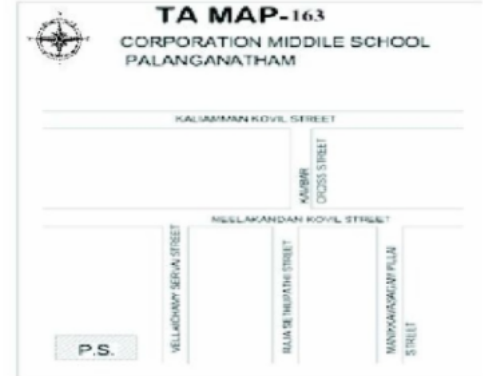

Key MAP View