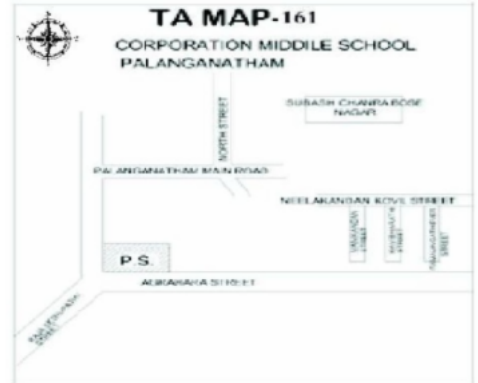

Google Map View

Polling Station Building Front View

Polling Station Front View

Cad View

Key MAP View

1 பெயர் : ராஜா - தந்தையின் பெயர்: செல்லையாபிள்ளை - வீட்டு எண் : 1 வயது : 66 பாலினம் : ஆண்	YQN0682880 Photo is available	2 பெயர் : சந்திரா - கணவர் பெயர்: ராஜா - வீட்டு எண் : 1 வயது : 64 பாலினம் : பெண்	YQN0682377 Photo is available	3 பெயர் : குமரேசன் - தந்தையின் பெயர்: மருதநாயகம் - வீட்டு எண் : 1 வயது : 51 பாலினம் : ஆண்	YQN0682716 Photo is available
4 பெயர் : கணபதி தந்தையின் பெயர்: குமரேசன் வீட்டு எண் : 1 வயது : 27 பாலினம் : ஆண்	YQN2478626 Photo is available	5 பெயர் : கார்த்திக் கு தந்தையின் பெயர்: குமரேசன் வீட்டு எண் : 1 வயது : 26 பாலினம் : ஆண்	YQN2942332 Photo is available	6 பெயர் : திருகுமார் தந்தையின் பெயர்: திருச்செல்வம் வீட்டு எண் : 1 வயது : 21 பாலினம் : ஆண்	YQN2710234 Photo is available
7 பெயர் : சந்திரசேகர் - தந்தையின் பெயர்: சுப்பிரமணி - வீட்டு எண் : 1-3 வயது : 61 பாலினம் : ஆண்	YQN0458521 Photo is available	8 பெயர் : ஆறுமுகம் - தந்தையின் பெயர்: குண்டுமலை - வீட்டு எண் : 1-3 வயது : 61 பாலினம் : ஆண்	YQN1703180 Photo is available	9 பெயர் : ராஜேந்திரன் - தந்தையின் பெயர்: நாகுபிள்ளை - வீட்டு எண் : 1-3 வயது : 60 பாலினம் : ஆண்	YQN0458547 Photo is available
10 பெயர் : மல்லிகா - கணவர் பெயர்: ராஜேந்திரன் - வீட்டு எண் : 1-3 வயது : 50 பாலினம் : பெண்	YQN0458554 Photo is available	11 பெயர் : வெங்கடேஸ்வரி - கணவர் பெயர்: சந்திரசேகர் - வீட்டு எண் : 1-3 வயது : 46 பாலினம் : பெண்	YQN0458539 Photo is available	12 பெயர் : ஜெயராணி கணவர் பெயர்: முருகன் வீட்டு எண் : 1-3 வயது : 45 பாலினம் : பெண்	YQN2060101 Photo is available
13 பெயர் : நாகேஸ்வரி - கணவர் பெயர்: ராஜேந்திரன் - வீட்டு எண் : 1-3 வயது : 36 பாலினம் : பெண்	YQN0458562 Photo is available	14 பெயர் : மதன்குமார் - தந்தையின் பெயர்: ராஜா - வீட்டு எண் : 1-3 வயது : 33 பாலினம் : ஆண்	YQN1093632 Photo is available	15 பெயர் : பாவித்ரா - தந்தையின் பெயர்: ஆறுமுகம் - வீட்டு எண் : 1-3 வயது : 28 பாலினம் : பெண்	YQN1703172 Photo is available
16 பெயர் : மீனலோஷினி - தந்தையின் பெயர்: குமரேசன் - வீட்டு எண் : 1-10 வயது : 29 பாலினம் : பெண்	YQN1651835 Photo is available	17 பெயர் : ஆகாஷ் தந்தையின் பெயர்: குமரேசன் வீட்டு எண் : 1/10 வயது : 25 பாலினம் : ஆண்	YQN2032316 Photo is available	18 பெயர் : லத்திகா பூஜா தந்தையின் பெயர்: ரவிசந்திரன் வீட்டு எண் : 1ஏ வயது : 26 பாலினம் : பெண்	YQN1899673 Photo is available
19 பெயர் : பாண்டி - தந்தையின் பெயர்: முத்துநாடார் - வீட்டு எண் : 1-A வயது : 61 பாலினம் : ஆண்	YQN1413335 Photo is available	20 பெயர் : காளிதாஸ் - தந்தையின் பெயர்: வெங்கிடசாமி - வீட்டு எண் : 1-A வயது : 56 பாலினம் : ஆண்	YQN0459107 Photo is available	21 பெயர் : செந்தில்குமார் - தந்தையின் பெயர்: மாரியப்பன் - வீட்டு எண் : 1-A வயது : 47 பாலினம் : ஆண்	YQN0459040 Photo is available
22 பெயர் : சந்தனக்கருப்பையா - தந்தையின் பெயர்: மாரியப்பன் - வீட்டு எண் : 1-A வயது : 44 பாலினம் : ஆண்	YQN0459057 Photo is available	23 பெயர் : மாலா - கணவர் பெயர்: பத்மநாதன் - வீட்டு எண் : 1B வயது : 60 பாலினம் : பெண்	YQN0458695 Photo is available	24 பெயர் : குமரேசன் - தந்தையின் பெயர்: சுப்பிரமணியன் - வீட்டு எண் : 1B வயது : 55 பாலினம் : ஆண்	YQN0458661 Photo is available
25 பெயர் : சூதா ரமணி - கணவர் பெயர்: வீரக்குமார் - வீட்டு எண் : 1B வயது : 43 பாலினம் : பெண்	YQN1413681 Photo is available	26 பெயர் : சந்தோஷ் தந்தையின் பெயர்: வீரக்குமார் வீட்டு எண் : 1பீ வயது : 21 பாலினம் : ஆண்	YQN2719771 Photo is available	27 பெயர் : விஜயா - கணவர் பெயர்: முத்துசுந்தர்ராஜன் - வீட்டு எண் : 1e வயது : 40 பாலினம் : பெண்	YQN1413574 Photo is available
28 பெயர் : கவிதா - கணவர் பெயர்: செந்தில்குமார் - வீட்டு எண் : 1e வயது : 35 பாலினம் : பெண்	YQN1255470 Photo is available	29 பெயர் : பாண்டிசெல்வி - தந்தையின் பெயர்: கருப்பையா - வீட்டு எண் : 1E வயது : 33 பாலினம் : பெண்	YQN1703156 Photo is available	30 பெயர் : சந்திரகலா - தந்தையின் பெயர்: கருப்பையா - வீட்டு எண் : 1E வயது : 31 பாலினம் : பெண்	YQN1703164 Photo is available