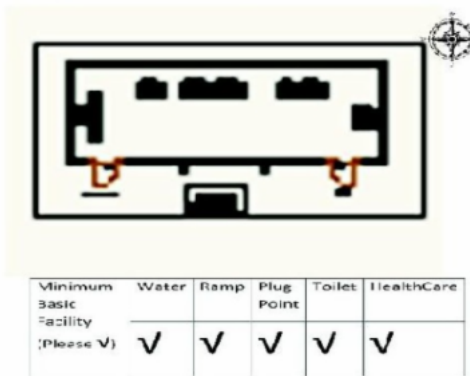

Google Map View

Polling Station Building Front View

Polling Station Front View

Cad View

Key MAP View

1 பெயர் : ராஜா - தந்தையின் பெயர்: செல்லையாபிள்ளை - வீட்டு எண் : 1 வயது : 66 பாலினம் : ஆண்	YQN0682880 Photo is available	2 பெயர் : சந்திரா - கணவர் பெயர்: ராஜா - வீட்டு எண் : 1 வயது : 64 பாலினம் : பெண்	YQN0682377 Photo is available	3 பெயர் : குமரேசன் - தந்தையின் பெயர்: மருதநாயகம் - வீட்டு எண் : 1 வயது : 51 பாலினம் : ஆண்	YQN0682716 Photo is available
4 பெயர் : கணபதி தந்தையின் பெயர்: குமரேசன் வீட்டு எண் : 1 வயது : 27 பாலினம் : ஆண்	YQN2478626 Photo is available	5 பெயர் : கார்த்திக் கு தந்தையின் பெயர்: குமரேசன் வீட்டு எண் : 1 வயது : 26 பாலினம் : ஆண்	YQN2942332 Photo is available	6 பெயர் : திருகுமார் தந்தையின் பெயர்: திருச்செல்வம் வீட்டு எண் : 1 வயது : 21 பாலினம் : ஆண்	YQN2710234 Photo is available
7 பெயர் : சந்திரசேகர் - தந்தையின் பெயர்: சுப்பிரமணி - வீட்டு எண் : 1-3 வயது : 61 பாலினம் : ஆண்	YQN0458521 Photo is available	8 பெயர் : ஆறுமுகம் - தந்தையின் பெயர்: குண்டுமலை - வீட்டு எண் : 1-3 வயது : 61 பாலினம் : ஆண்	YQN1703180 Photo is available	9 பெயர் : ராஜேந்திரன் - தந்தையின் பெயர்: நாகுபிள்ளை - வீட்டு எண் : 1-3 வயது : 60 பாலினம் : ஆண்	YQN0458547 Photo is available
10 பெயர் : மல்லிகா - கணவர் பெயர்: ராஜேந்திரன் - வீட்டு எண் : 1-3 வயது : 50 பாலினம் : பெண்	YQN0458554 Photo is available	11 பெயர் : வெங்கடேஸ்வரி - கணவர் பெயர்: சந்திரசேகர் - வீட்டு எண் : 1-3 வயது : 46 பாலினம் : பெண்	YQN0458539 Photo is available	12 பெயர் : ஜெயராணி கணவர் பெயர்: முருகன் வீட்டு எண் : 1-3 வயது : 45 பாலினம் : பெண்	YQN2060101 Photo is available
13 பெயர் : நாகேஸ்வரி - கணவர் பெயர்: ராஜேந்திரன் - வீட்டு எண் : 1-3 வயது : 36 பாலினம் : பெண்	YQN0458562 Photo is available	14 பெயர் : மதன்குமார் - தந்தையின் பெயர்: ராஜா - வீட்டு எண் : 1-3 வயது : 33 பாலினம் : ஆண்	YQN1093632 Photo is available	15 பெயர் : பாவித்ரா - தந்தையின் பெயர்: ஆறுமுகம் - வீட்டு எண் : 1-3 வயது : 28 பாலினம் : பெண்	YQN1703172 Photo is available
16 பெயர் : மீனலோஷினி - தந்தையின் பெயர்: குமரேசன் - வீட்டு எண் : 1-10 வயது : 29 பாலினம் : பெண்	YQN1651835 Photo is available	17 பெயர் : ஆகாஷ் தந்தையின் பெயர்: குமரேசன் வீட்டு எண் : 1/10 வயது : 25 பாலினம் : ஆண்	YQN2032316 Photo is available	18 பெயர் : லத்திகா பூஜா தந்தையின் பெயர்: ரவிசந்திரன் வீட்டு எண் : 1ஏ வயது : 26 பாலினம் : பெண்	YQN1899673 Photo is available
19 பெயர் : பாண்டி - தந்தையின் பெயர்: முத்துநாடார் - வீட்டு எண் : 1-A வயது : 61 பாலினம் : ஆண்	YQN1413335 Photo is available	20 பெயர் : காளிதாஸ் - தந்தையின் பெயர்: வெங்கிடசாமி - வீட்டு எண் : 1-A வயது : 56 பாலினம் : ஆண்	YQN0459107 Photo is available	21 பெயர் : செந்தில்குமார் - தந்தையின் பெயர்: மாரியப்பன் - வீட்டு எண் : 1-A வயது : 47 பாலினம் : ஆண்	YQN0459040 Photo is available
22 பெயர் : சந்தனக்கருப்பையா - தந்தையின் பெயர்: மாரியப்பன் - வீட்டு எண் : 1-A வயது : 44 பாலினம் : ஆண்	YQN0459057 Photo is available	23 பெயர் : மாலா - கணவர் பெயர்: பத்மநாதன் - வீட்டு எண் : 1B வயது : 60 பாலினம் : பெண்	YQN0458695 Photo is available	24 பெயர் : குமரேசன் - தந்தையின் பெயர்: சுப்பிரமணியன் - வீட்டு எண் : 1B வயது : 55 பாலினம் : ஆண்	YQN0458661 Photo is available
25 பெயர் : சூதா ரமணி - கணவர் பெயர்: வீரக்குமார் - வீட்டு எண் : 1B வயது : 43 பாலினம் : பெண்	YQN1413681 Photo is available	26 பெயர் : சந்தோஷ் தந்தையின் பெயர்: வீரக்குமார் வீட்டு எண் : 1பீ வயது : 21 பாலினம் : ஆண்	YQN2719771 Photo is available	27 பெயர் : விஜயா - கணவர் பெயர்: முத்துசுந்தர்ராஜன் - வீட்டு எண் : 1e வயது : 40 பாலினம் : பெண்	YQN1413574 Photo is available
28 பெயர் : கவிதா - கணவர் பெயர்: செந்தில்குமார் - வீட்டு எண் : 1e வயது : 35 பாலினம் : பெண்	YQN1255470 Photo is available	29 பெயர் : பாண்டிசெல்வி - தந்தையின் பெயர்: கருப்பையா - வீட்டு எண் : 1E வயது : 33 பாலினம் : பெண்	YQN1703156 Photo is available	30 பெயர் : சந்திரகலா - தந்தையின் பெயர்: கருப்பையா - வீட்டு எண் : 1E வயது : 31 பாலினம் : பெண்	YQN1703164 Photo is available