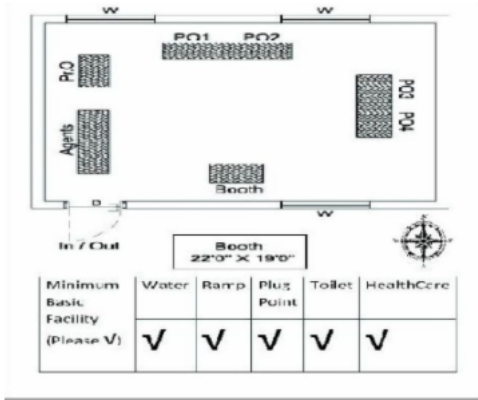

Google Map View

Polling Station Building Front View

Polling Station Front View

Cad View

Key MAP View

சட்டமன்றத் தொகுதியின் எண் மற்றும் பெயர் : 194-மதுரை (மேற்கு)
பிரிவு எண் மற்றும் பெயர் 1-பரவை (சி.ஊ), திருமகள் டாக்கிஸ் ரோடு வார்டு 10