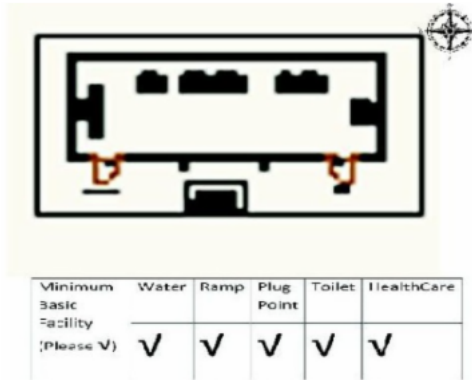

வாக்காளர் பதிவு அலுவலரின்  
கையொப்பம்

**Nazri Naksha**

**Google Map View**

**Polling Station Building Front View**

**Polling Station Front View**

**Cad View**

**Key MAP View**

சட்டமன்றத் தொகுதியின் எண் மற்றும் பெயர் : 194-மதுரை (மேற்கு)  
பிரிவு எண் மற்றும் பெயர் 1-மதுரை (மா), நீலகண்டன் கோயில் தெரு வார்டு 74