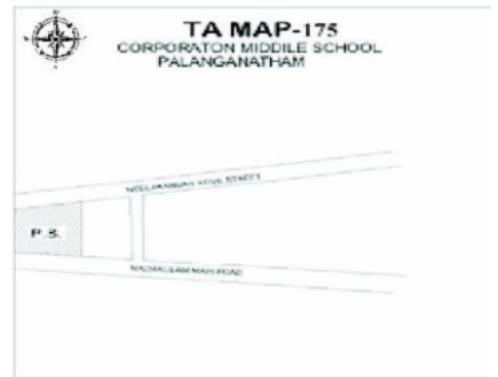

வாக்காளர் பதிவு அலுவலரின்  
கையொப்பம்

**Nazri Naksha**

**Google Map View**

**Polling Station Building Front View**

**Polling Station Front View**

**Cad View**

**Key MAP View**

சட்டமன்றத் தொகுதியின் எண் மற்றும் பெயர் : 194-மதுரை (மேற்கு)  
பிரிவு எண் மற்றும் பெயர் 1-மதுரை (மா), நீலகண்டன் கோயில் தெரு வார்டு 74