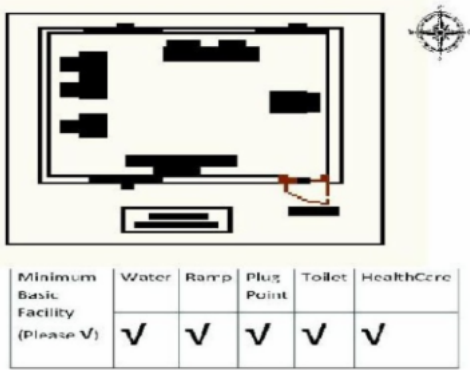

Google Map View

Polling Station Building Front View

Polling Station Front View

Cad View

Key MAP View

1 பெயர் : அருள்மேரி - கணவர் பெயர்: சின்னப்பர் - வீட்டு எண் : 1 வயது : 84 பாலினம் : பெண் Photo is available	YQN0853366	2 பெயர் : விங்கேஸ்வரி - கணவர் பெயர்: சுந்தர் - வீட்டு எண் : 1 வயது : 69 பாலினம் : பெண் Photo is available	YQN1105188	3 பெயர் : கதிர் - தந்தையின் பெயர்: குப்புசாமி - வீட்டு எண் : 1 வயது : 58 பாலினம் : ஆண் Photo is available	YQN1105337
4 பெயர் : ராஜேஸ் - தந்தையின் பெயர்: முருகேசன் - வீட்டு எண் : 1 வயது : 58 பாலினம் : ஆண் Photo is available	YQN1105311	5 பெயர் : பவுலோஸ் - தந்தையின் பெயர்: மரியதாஸ் - வீட்டு எண் : 1 வயது : 52 பாலினம் : ஆண் Photo is available	YQN0936419	6 பெயர் : காப்ரிஏல தந்தையின் பெயர்: க்நாநாதீரவியாம் வீட்டு எண் : 1 வயது : 52 பாலினம் : ஆண் Photo is available	YQN2032068
7 பெயர் : சகாய விஜயா - கணவர் பெயர்: ஜான் கென்னடி - வீட்டு எண் : 1 வயது : 51 பாலினம் : பெண் Photo is available	YQN0853374	8 பெயர் : ஜெயக்குமார் - தந்தையின் பெயர்: கருப்பசாமி - வீட்டு எண் : 1 வயது : 46 பாலினம் : ஆண் Photo is available	YQN0697649	9 பெயர் : பிரபு - தந்தையின் பெயர்: ரோஸ் மேரி - வீட்டு எண் : 1 வயது : 43 பாலினம் : ஆண் Photo is available	YQN0853382
10 பெயர் : வேளாங்கண்ணி - கணவர் பெயர்: பிரபு - வீட்டு எண் : 1 வயது : 40 பாலினம் : பெண் Photo is available	YQN0853416	11 பெயர் : சேசு ராஜா - தந்தையின் பெயர்: ஆரோக்கியஞானஜெனிவு - வீட்டு எண் : 1 வயது : 34 பாலினம் : ஆண் Photo is available	YQN0697813	12 பெயர் : விக்ரம் பாண்டியன் - தந்தையின் பெயர்: ராஜசேகரன் - வீட்டு எண் : 1 வயது : 34 பாலினம் : ஆண் Photo is available	YQN1422435
S 13 பெயர் : ஜான்சி - தந்தையின் பெயர்: ஆரோக்கிய ஞானஜெனிவு - வீட்டு எண் : 1 வயது : 30 பாலினம் : பெண் DELETED	YQN1595073	14 பெயர் : பாண்டியம்மாள் - கணவர் பெயர்: ஜெயச்சந்திரன் - வீட்டு எண் : 1A வயது : 56 பாலினம் : பெண் Photo is available	YQN1516053	15 பெயர் : அந்தோணிமார்வெல்ஜெரோம் தந்தையின் பெயர்: ஆரோக்கியராஜ் - வீட்டு எண் : 1a வயது : 37 பாலினம் : ஆண் Photo is available	YQN0697334
16 பெயர் : ஜோஸ்யின் ஜெய பிரித்தியா - கணவர் பெயர்: பாக்கியராஜ் - வீட்டு எண் : 1a வயது : 34 பாலினம் : பெண் Photo is available	YQN0697474	17 பெயர் : ஆரோக்கியா அருண் - தந்தையின் பெயர்: ஜான் கென்னடி - வீட்டு எண் : 1A வயது : 32 பாலினம் : ஆண் Photo is available	YQN1422880	18 பெயர் : மணிகண்டன் - தந்தையின் பெயர்: ராகவன் - வீட்டு எண் : 1-A வயது : 47 பாலினம் : ஆண் Photo is available	YQN0697821
19 பெயர் : விக்கேஸ்வரி - கணவர் பெயர்: மணிகண்டன் - வீட்டு எண் : 1-A வயது : 45 பாலினம் : பெண் Photo is available	YQN0697839	20 பெயர் : மரிய ஜெபா தந்தையின் பெயர்: ஆண்டோராஜ் வீட்டு எண் : 1-ஏ வயது : 26 பாலினம் : பெண் Photo is available	YQN1949429	21 பெயர் : விமலா மேரி தந்தையின் பெயர்: ஜெபமணி வீட்டு எண் : 1இ வயது : 75 பாலினம் : பெண் Photo is available	YQN1953595
22 பெயர் : ஞானம் - கணவர் பெயர்: முனியாண்டி - வீட்டு எண் : 1e வயது : 71 பாலினம் : பெண் Photo is available	YQN0698118	23 பெயர் : கிரேஸ் - தந்தையின் பெயர்: அமலிய மணவாளன் - வீட்டு எண் : 1E வயது : 65 பாலினம் : பெண் Photo is available	YQN0697714	24 பெயர் : செல்வகுமார் - தந்தையின் பெயர்: குருசாமி - வீட்டு எண் : 1E வயது : 63 பாலினம் : ஆண் Photo is available	YQN0698340
25 பெயர் : ராஜ்குமார் - தந்தையின் பெயர்: செபாஸ்டியன் - வீட்டு எண் : 1E வயது : 62 பாலினம் : ஆண் Photo is available	GQW6215636	26 பெயர் : ஜான்கென்னடி - தந்தையின் பெயர்: சின்னப்பர் - வீட்டு எண் : 1E வயது : 61 பாலினம் : ஆண் Photo is available	YQN0853408	27 பெயர் : ஜேசுராஜ் - தந்தையின் பெயர்: மனுவேல்ஜேசர் - வீட்டு எண் : 1E வயது : 59 பாலினம் : ஆண் Photo is available	YQN1516012
28 பெயர் : சகாயராணி - கணவர் பெயர்: சகாயமகேஷ் - வீட்டு எண் : 1E வயது : 50 பாலினம் : பெண் Photo is available	YQN1422344	29 பெயர் : மலைச்சாமி - தந்தையின் பெயர்: குருசாமி - வீட்டு எண் : 1E வயது : 49 பாலினம் : ஆண் Photo is available	YQN1104793	30 பெயர் : பிரியா - கணவர் பெயர்: ராஜ்குமார் - வீட்டு எண் : 1E வயது : 47 பாலினம் : பெண் Photo is available	GQW6215644