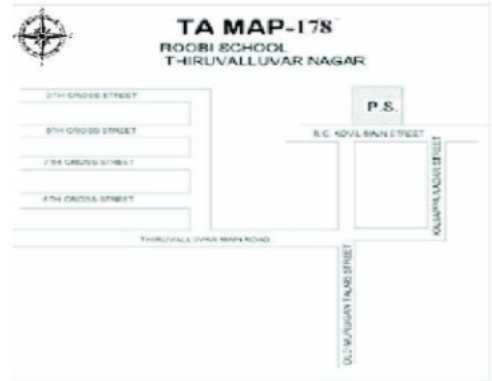

Google Map View

Polling Station Building Front View

Polling Station Front View

Cad View

Key MAP View

1 பெயர் : அருள்மேரி - கணவர் பெயர்: சின்னப்பர் - வீட்டு எண் : 1 வயது : 84 பாலினம் : பெண் Photo is available	YQN0853366	2 பெயர் : விங்கேஸ்வரி - கணவர் பெயர்: சுந்தர் - வீட்டு எண் : 1 வயது : 69 பாலினம் : பெண் Photo is available	YQN1105188	3 பெயர் : கதிர் - தந்தையின் பெயர்: குப்புசாமி - வீட்டு எண் : 1 வயது : 58 பாலினம் : ஆண் Photo is available	YQN1105337
4 பெயர் : ராஜேஸ் - தந்தையின் பெயர்: முருகேசன் - வீட்டு எண் : 1 வயது : 58 பாலினம் : ஆண் Photo is available	YQN1105311	5 பெயர் : பவுலோஸ் - தந்தையின் பெயர்: மரியதாஸ் - வீட்டு எண் : 1 வயது : 52 பாலினம் : ஆண் Photo is available	YQN0936419	6 பெயர் : காப்ரிஏல தந்தையின் பெயர்: க்நாநாதீரவியாம் வீட்டு எண் : 1 வயது : 52 பாலினம் : ஆண் Photo is available	YQN2032068
7 பெயர் : சகாய விஜயா - கணவர் பெயர்: ஜான் கென்னடி - வீட்டு எண் : 1 வயது : 51 பாலினம் : பெண் Photo is available	YQN0853374	8 பெயர் : ஜெயக்குமார் - தந்தையின் பெயர்: கருப்பசாமி - வீட்டு எண் : 1 வயது : 46 பாலினம் : ஆண் Photo is available	YQN0697649	9 பெயர் : பிரபு - தந்தையின் பெயர்: ரோஸ் மேரி - வீட்டு எண் : 1 வயது : 43 பாலினம் : ஆண் Photo is available	YQN0853382
10 பெயர் : வேளாங்கண்ணி - கணவர் பெயர்: பிரபு - வீட்டு எண் : 1 வயது : 40 பாலினம் : பெண் Photo is available	YQN0853416	11 பெயர் : சேசு ராஜா - தந்தையின் பெயர்: ஆரோக்கியஞானஜெனிவு - வீட்டு எண் : 1 வயது : 34 பாலினம் : ஆண் Photo is available	YQN0697813	12 பெயர் : விக்ரம் பாண்டியன் - தந்தையின் பெயர்: ராஜசேகரன் - வீட்டு எண் : 1 வயது : 34 பாலினம் : ஆண் Photo is available	YQN1422435
S 13 பெயர் : ஜான்சி - தந்தையின் பெயர்: ஆரோக்கிய ஞானஜெனிவு - வீட்டு எண் : 1 வயது : 30 பாலினம் : பெண் DELETED	YQN1595073	14 பெயர் : பாண்டியம்மாள் - கணவர் பெயர்: ஜெயச்சந்திரன் - வீட்டு எண் : 1A வயது : 56 பாலினம் : பெண் Photo is available	YQN1516053	15 பெயர் : அந்தோணிமார்வெல்ஜெரோம் தந்தையின் பெயர்: ஆரோக்கியராஜ் - வீட்டு எண் : 1a வயது : 37 பாலினம் : ஆண் Photo is available	YQN0697334
16 பெயர் : ஜோஸ்யின் ஜெய பிரித்தியா - கணவர் பெயர்: பாக்கியராஜ் - வீட்டு எண் : 1a வயது : 34 பாலினம் : பெண் Photo is available	YQN0697474	17 பெயர் : ஆரோக்கியா அருண் - தந்தையின் பெயர்: ஜான் கென்னடி - வீட்டு எண் : 1A வயது : 32 பாலினம் : ஆண் Photo is available	YQN1422880	18 பெயர் : மணிகண்டன் - தந்தையின் பெயர்: ராகவன் - வீட்டு எண் : 1-A வயது : 47 பாலினம் : ஆண் Photo is available	YQN0697821
19 பெயர் : விக்கேஸ்வரி - கணவர் பெயர்: மணிகண்டன் - வீட்டு எண் : 1-A வயது : 45 பாலினம் : பெண் Photo is available	YQN0697839	20 பெயர் : மரிய ஜெபா தந்தையின் பெயர்: ஆண்டோராஜ் வீட்டு எண் : 1-ஏ வயது : 26 பாலினம் : பெண் Photo is available	YQN1949429	21 பெயர் : விமலா மேரி தந்தையின் பெயர்: ஜெபமணி வீட்டு எண் : 1இ வயது : 75 பாலினம் : பெண் Photo is available	YQN1953595
22 பெயர் : ஞானம் - கணவர் பெயர்: முனியாண்டி - வீட்டு எண் : 1e வயது : 71 பாலினம் : பெண் Photo is available	YQN0698118	23 பெயர் : கிரேஸ் - தந்தையின் பெயர்: அமலிய மணவாளன் - வீட்டு எண் : 1E வயது : 65 பாலினம் : பெண் Photo is available	YQN0697714	24 பெயர் : செல்வகுமார் - தந்தையின் பெயர்: குருசாமி - வீட்டு எண் : 1E வயது : 63 பாலினம் : ஆண் Photo is available	YQN0698340
25 பெயர் : ராஜ்குமார் - தந்தையின் பெயர்: செபாஸ்டியன் - வீட்டு எண் : 1E வயது : 62 பாலினம் : ஆண் Photo is available	GQW6215636	26 பெயர் : ஜான்கென்னடி - தந்தையின் பெயர்: சின்னப்பர் - வீட்டு எண் : 1E வயது : 61 பாலினம் : ஆண் Photo is available	YQN0853408	27 பெயர் : ஜேசுராஜ் - தந்தையின் பெயர்: மனுவேல்ஜேசர் - வீட்டு எண் : 1E வயது : 59 பாலினம் : ஆண் Photo is available	YQN1516012
28 பெயர் : சகாயராணி - கணவர் பெயர்: சகாயமகேஷ் - வீட்டு எண் : 1E வயது : 50 பாலினம் : பெண் Photo is available	YQN1422344	29 பெயர் : மலைச்சாமி - தந்தையின் பெயர்: குருசாமி - வீட்டு எண் : 1E வயது : 49 பாலினம் : ஆண் Photo is available	YQN1104793	30 பெயர் : பிரியா - கணவர் பெயர்: ராஜ்குமார் - வீட்டு எண் : 1E வயது : 47 பாலினம் : பெண் Photo is available	GQW6215644