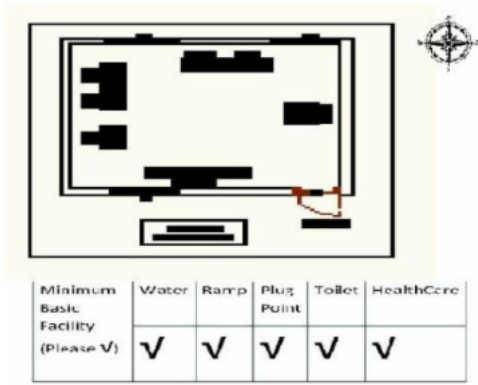

வாக்காளர் பதிவு அலுவலரின்  
கையொப்பம்

**Nazri Naksha**

**Google Map View**

**Polling Station Building Front View**

**Polling Station Front View**

**Cad View**

**Key MAP View**

1 பெயர் : மீனாட்சி - கணவர் பெயர்: ராஜபாண்டியன் - வீட்டு எண் : 1 வயது : 40 பாலினம் : பெண் Photo is available	YQN0699629	# 2 பெயர் : முருகன் பொ தந்தையின் பெயர்: பொன்னுச்சாமி - வீட்டு எண் : 60/30 வயது : 52 பாலினம் : ஆண் Photo is available	YQN1423821	3 பெயர் : வெங்கிடகிருஷ்ணன் - தந்தையின் பெயர்: துரைராஜ் - வீட்டு எண் : 1-2 வயது : 54 பாலினம் : ஆண் Photo is available	YQN2368561
4 பெயர் : சுந்தரிமாலா - கணவர் பெயர்: வெங்கிடகிருஷ்ணன் - வீட்டு எண் : 1-2 வயது : 51 பாலினம் : பெண் Photo is available	YQN2368579	5 பெயர் : மரியபுஷ்பம் - கணவர் பெயர்: மைக்கேல் - வீட்டு எண் : 1-3 வயது : 75 பாலினம் : பெண் Photo is available	GQW4225793	6 பெயர் : பிரியதர்ஷினி தந்தையின் பெயர்: வெங்கிடகிருஷ்ணன் வீட்டு எண் : 1ஏ வயது : 28 பாலினம் : பெண் Photo is available	YQN1900950
7 பெயர் : அழகுமலை தந்தையின் பெயர்: கோவிந்தன் வீட்டு எண் : 1-ஏ வயது : 60 பாலினம் : ஆண் Photo is available	YQN2625531	8 பெயர் : வளர்மதி கணவர் பெயர்: அழகுமலை வீட்டு எண் : 1-ஏ வயது : 57 பாலினம் : பெண் Photo is available	YQN2625549	9 பெயர் : சிந்துஜா கணவர் பெயர்: சபரிநாதன் வீட்டு எண் : 1பீ வயது : 33 பாலினம் : பெண் Photo is available	YQN2414910
10 பெயர் : சூர்ய பிரகாஷ் தந்தையின் பெயர்: முத்துபாண்டி வீட்டு எண் : 1பீ வயது : 25 பாலினம் : ஆண் Photo is available	YQN2518421	11 பெயர் : பாஸ்கரன் - தந்தையின் பெயர்: கோபாலன் - வீட்டு எண் : 1C வயது : 56 பாலினம் : ஆண் Photo is available	YQN0475392	# 12 பெயர் : சகிலா மு கணவர் பெயர்: முருகன் - வீட்டு எண் : 60/30 வயது : 46 பாலினம் : பெண் Photo is available	YQN1423706
13 பெயர் : ரம்யா தந்தையின் பெயர்: முருகன் வீட்டு எண் : 1எ வயது : 25 பாலினம் : பெண் Photo is available	YQN2518785	14 பெயர் : பத்மாவதி - கணவர் பெயர்: திருமலைராஜ் - வீட்டு எண் : 1E வயது : 83 பாலினம் : பெண் Photo is available	YQN1105428	15 பெயர் : பால்பாண்டி - தந்தையின் பெயர்: அய்யனார் - வீட்டு எண் : 1E வயது : 53 பாலினம் : ஆண் Photo is available	YQN0854570
16 பெயர் : ராஜேஸ்வரி - கணவர் பெயர்: பால் பாண்டி - வீட்டு எண் : 1E வயது : 51 பாலினம் : பெண் Photo is available	YQN0854794	17 பெயர் : மயில்வாகனன் - தந்தையின் பெயர்: கோபால் - வீட்டு எண் : 1e வயது : 49 பாலினம் : ஆண் Photo is available	YQN1264795	18 பெயர் : ஜெயலட்சுமி - கணவர் பெயர்: மயில்வாகனன் - வீட்டு எண் : 1e வயது : 47 பாலினம் : பெண் Photo is available	YQN1264811
19 பெயர் : ஜெனிபர் ஸ்மைலி ஜோதிமணி - தந்தையின் பெயர்: ஜேம்ஸ் - வீட்டு எண் : 1E வயது : 37 பாலினம் : பெண் Photo is available	YQN0936831	20 பெயர் : ஜெபா பிரின்ஸ் ஜேப்ரின் - தந்தையின் பெயர்: ஜேம்ஸ் - வீட்டு எண் : 1E வயது : 35 பாலினம் : பெண் Photo is available	YQN0936765	21 பெயர் : விதுபிரபா - தந்தையின் பெயர்: பூர்ணச்சந்திரன் - வீட்டு எண் : 1e வயது : 34 பாலினம் : பெண் Photo is available	YQN1264829
22 பெயர் : மம்தாநீனாசுமாரி - தந்தையின் பெயர்: கருப்பசாமி - வீட்டு எண் : 1E வயது : 33 பாலினம் : பெண் Photo is available	YQN0936773	23 பெயர் : தினேஷ்குமார் - தந்தையின் பெயர்: ஜெயஷலன் - வீட்டு எண் : 1E வயது : 30 பாலினம் : ஆண் Photo is available	YQN1423433	24 பெயர் : வரலட்சுமி - தந்தையின் பெயர்: ரவி - வீட்டு எண் : 1E வயது : 28 பாலினம் : பெண் Photo is available	YQN1791722
25 பெயர் : மஞ்சளா - தந்தையின் பெயர்: முருகன் - வீட்டு எண் : 1e வயது : 28 பாலினம் : பெண் Photo is available	YQN1810936	26 பெயர் : ஜீவானந்தம் - தந்தையின் பெயர்: சுப்பையா - வீட்டு எண் : 1-E வயது : 74 பாலினம் : ஆண் Photo is available	YQN0475954	27 பெயர் : பழனிச்சாமி - தந்தையின் பெயர்: காசிநாதன் - வீட்டு எண் : 1-E வயது : 58 பாலினம் : ஆண் Photo is available	YQN0476499
28 பெயர் : சாந்தி - கணவர் பெயர்: சங்கரையா - வீட்டு எண் : 1-E வயது : 55 பாலினம் : பெண் Photo is available	YQN0475459	29 பெயர் : அருள் ஆசிர ஆபிரகாம் - தந்தையின் பெயர்: தர்மராஜ் - வீட்டு எண் : 1-E வயது : 53 பாலினம் : ஆண் Photo is available	YQN0475038	30 பெயர் : பேபிஷிபாராணி - கணவர் பெயர்: அருள் ஆசிர ஆபிரகாம் - வீட்டு எண் : 1-E வயது : 50 பாலினம் : பெண் Photo is available	YQN0475046