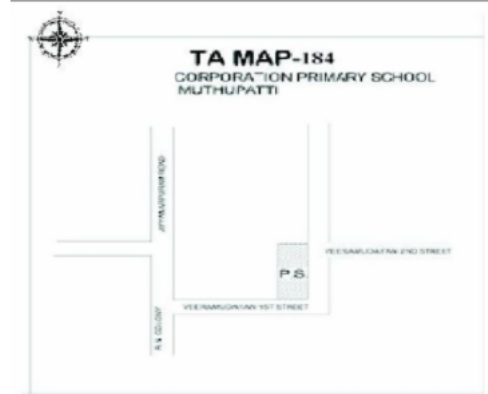

Key MAP View