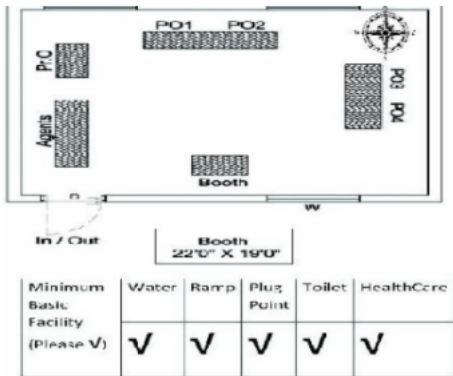

Google Map View

Polling Station Building Front View

Polling Station Front View

Cad View

Key MAP View

சட்டமன்றத் தொகுதியின் எண் மற்றும் பெயர் : 194-மதுரை (மேற்கு)
பிரிவு எண் மற்றும் பெயர் 1-கோவில்பாப்பாகுடி (வ.கி) மற்றும் கோவில்பாப்பாகுடி (ஊ), முத்தையா நகர் வார்டு 1