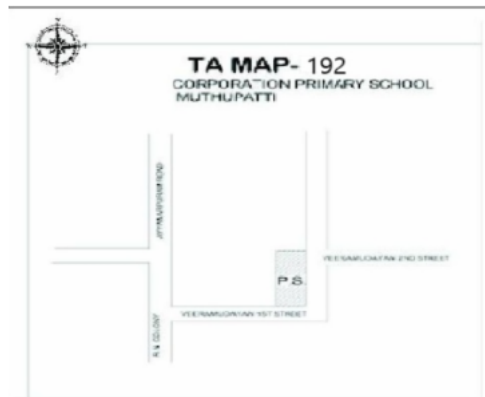

Key MAP View