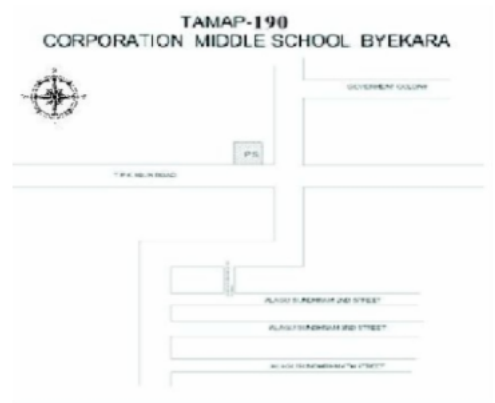

Key MAP View