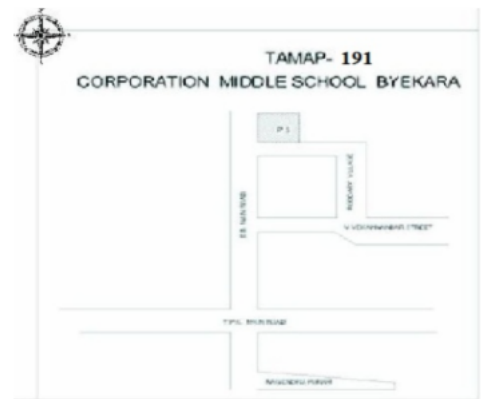

Cad View

Key MAP View