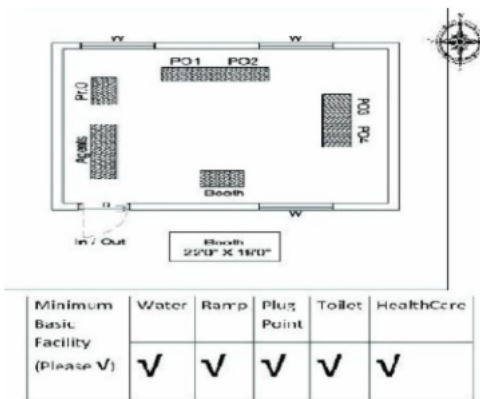

Cad View

Key MAP View