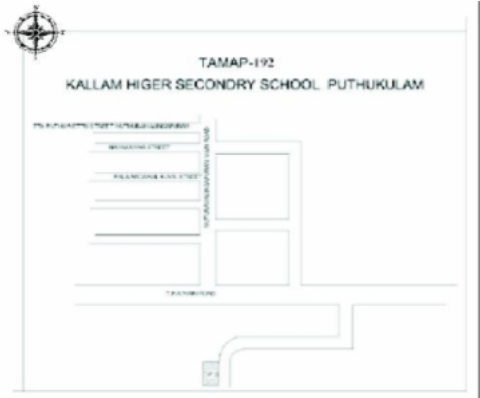

Google Map View

Polling Station Building Front View

Polling Station Front View

Cad View

Key MAP View

Min mum Basic Facility (Please ✓)	Water	Ramp	P ug Point	Toilet	HealthCare
	✓	✓	✓	✓	✓

1	YQN2417293	பெயர் : சூர்யா பிரகாஷ் தந்தையின் பெயர்: தங்கபாண்டி வீட்டு எண் : 0 வயது : 24 பாலினம் : ஆண்	Photo is available	2	YQN2417251	பெயர் : நந்தினி தந்தையின் பெயர்: காசி ராஜன் வீட்டு எண் : 0 வயது : 24 பாலினம் : பெண்	Photo is available	3	YQN2529006	பெயர் : நர்மதா தந்தையின் பெயர்: செல்வம் வீட்டு எண் : 0 வயது : 24 பாலினம் : பெண்	Photo is available
4	YQN2529030	பெயர் : கார்த்திக் வரதன் தந்தையின் பெயர்: கருப்ப சாமி வீட்டு எண் : 0 வயது : 24 பாலினம் : ஆண்	Photo is available	5	YQN2529014	பெயர் : கரண் தந்தையின் பெயர்: அழகுமாறன் வீட்டு எண் : 0 வயது : 23 பாலினம் : ஆண்	Photo is available	6	YQN1113174	பெயர் : பாலம்மாள் - கணவர் பெயர்: சுப்பையா - வீட்டு எண் : 1 வயது : 58 பாலினம் : பெண்	Photo is available
7	YQN2883049	பெயர் : ப வேணி கணவர் பெயர்: பரத்குமார் வீட்டு எண் : 1 வயது : 50 பாலினம் : பெண்	Photo is available	8	JRC2055051	பெயர் : நாகசக்தி தந்தையின் பெயர்: ராமு ராமு வீட்டு எண் : 1 வயது : 46 பாலினம் : ஆண்	Photo is available	9	YQN1655463	பெயர் : மனோஜ் - தந்தையின் பெயர்: ரவீந்திரன் - வீட்டு எண் : 1 வயது : 29 பாலினம் : ஆண்	Photo is available
10	YQN2868891	பெயர் : அபிஷேக் குமார் ப தந்தையின் பெயர்: பரத்குமார் வீட்டு எண் : 1 வயது : 26 பாலினம் : ஆண்	Photo is available	11	YQN1964519	பெயர் : ஐஸ்வர்யா தந்தையின் பெயர்: ராஜேஷ் வீட்டு எண் : 1 வயது : 25 பாலினம் : பெண்	Photo is available	12	YQN1974492	பெயர் : சிவபிரகாஷ் தந்தையின் பெயர்: மாரியப்பன் வீட்டு எண் : 1 வயது : 25 பாலினம் : ஆண்	Photo is available
S 13	YQN2528941	பெயர் : மதுராஷா தந்தையின் பெயர்: மாரியப்பன் வீட்டு எண் : 1 வயது : 23 பாலினம் : பெண்	Photo is available	14	YQN2882983	பெயர் : தி அருண்திக்குவிஜயன் தந்தையின் பெயர்: சி திக்குவிஜயன் வீட்டு எண் : 1 வயது : 23 பாலினம் : ஆண்	Photo is available	15	YQN2898633	பெயர் : ரா திருப்பதி தந்தையின் பெயர்: ராஜேந்திரன் வீட்டு எண் : 1 வயது : 23 பாலினம் : ஆண்	Photo is available
16	YQN2807873	பெயர் : பாலபிரசன்னா தந்தையின் பெயர்: சுரேஷ் குமார் வீட்டு எண் : 1 வயது : 22 பாலினம் : ஆண்	Photo is available	17	YQN2898666	பெயர் : கா விக்ரம் தந்தையின் பெயர்: காசிராஜன் வே வீட்டு எண் : 1 வயது : 22 பாலினம் : ஆண்	Photo is available	18	YQN2898716	பெயர் : ஹரிஹரன் க தந்தையின் பெயர்: கணேஷன் வீட்டு எண் : 1 வயது : 21 பாலினம் : ஆண்	Photo is available
19	YQN2311405	பெயர் : செல்வம் - தாயின் பெயர்: அன்னத்தாய் - வீட்டு எண் : 1-1 வயது : 55 பாலினம் : ஆண்	Photo is available	20	GQW4371480	பெயர் : இளையராஜா - தந்தையின் பெயர்: சத்தூர் சங்கார வடிவேல் - வீட்டு எண் : 1-4 வயது : 47 பாலினம் : ஆண்	Photo is available	21	GQW4371506	பெயர் : பிரபாவதி - கணவர் பெயர்: இளையராஜா - வீட்டு எண் : 1-4 வயது : 41 பாலினம் : பெண்	Photo is available
22	YQN0940916	பெயர் : கவிதா - தந்தையின் பெயர்: காசி - வீட்டு எண் : 1A வயது : 33 பாலினம் : பெண்	Photo is available	23	YQN2705036	பெயர் : சைனு பிரியா தாயின் பெயர்: இந்திராணி வீட்டு எண் : 1ஏ வயது : 33 பாலினம் : பெண்	Photo is available	24	YQN1877323	பெயர் : காவ்யா - கணவர் பெயர்: சிவக்குமார் - வீட்டு எண் : 1A வயது : 27 பாலினம் : பெண்	Photo is available
25	YQN1113307	பெயர் : ஜேம்ஸ் - தந்தையின் பெயர்: பூர்ணம் - வீட்டு எண் : 1C வயது : 44 பாலினம் : ஆண்	Photo is available	26	YQN2017580	பெயர் : கஸ்தூரி கணவர் பெயர்: கிருஷ்ண மூர்த்தி வீட்டு எண் : 1எ வயது : 26 பாலினம் : பெண்	Photo is available	27	YQN1112945	பெயர் : சென்பகம் - தந்தையின் பெயர்: சேகர் - வீட்டு எண் : 1-c வயது : 32 பாலினம் : ஆண்	Photo is available
28	YQN1113109	பெயர் : தங்கம் - கணவர் பெயர்: சாலமன் - வீட்டு எண் : 1E வயது : 68 பாலினம் : பெண்	Photo is available	29	YQN0709907	பெயர் : புஷ்பம் - கணவர் பெயர்: போஸ் - வீட்டு எண் : 1e வயது : 66 பாலினம் : பெண்	Photo is available	30	YQN1113422	பெயர் : லட்சுமி - கணவர் பெயர்: துரைராஜ் - வீட்டு எண் : 1E வயது : 65 பாலினம் : பெண்	Photo is available