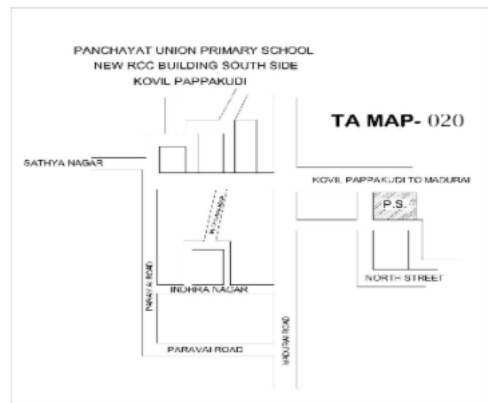

**Google Map View**

**Polling Station Building Front View**

**Polling Station Front View**

**Cad View**

**Key MAP View**

சட்டமன்றத் தொகுதியின் எண் மற்றும் பெயர் : 194-மதுரை (மேற்கு)  
பிரிவு எண் மற்றும் பெயர் 1-கோவில்பாப்பாகுடி (வ.கி) மற்றும் கோவில்பாப்பாகுடி (ஊ), வடக்குத்தெரு வார்டு 1