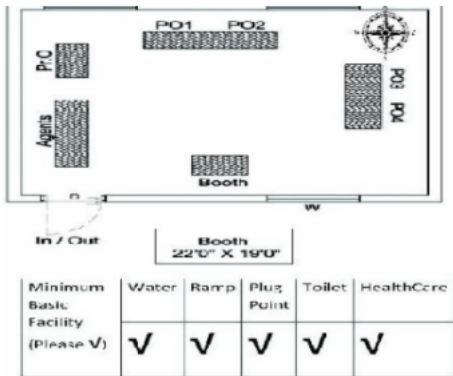

**Google Map View**

**Polling Station Building Front View**

**Polling Station Front View**

**Cad View**

**Key MAP View**

சட்டமன்றத் தொகுதியின் எண் மற்றும் பெயர் : 194-மதுரை (மேற்கு)  
பிரிவு எண் மற்றும் பெயர் 1-கோவில்பாப்பாகுடி (வ.கி) மற்றும் கோவில்பாப்பாகுடி (ஊ), வடக்குத்தெரு வார்டு 1