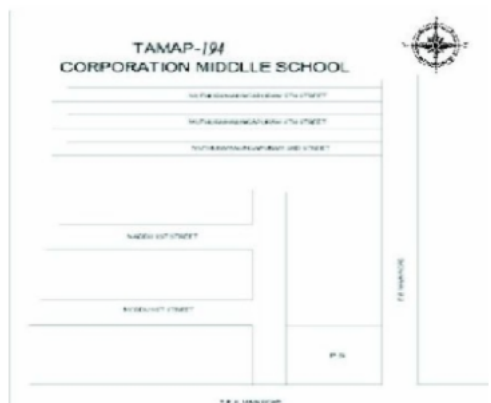

Key MAP View