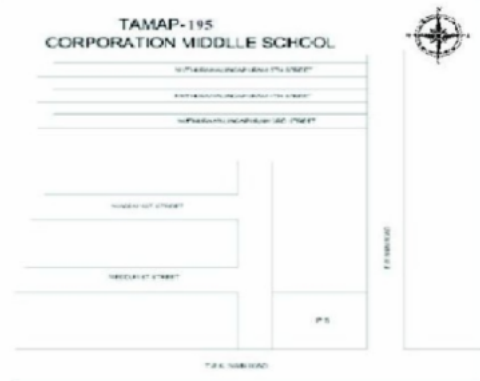

Cad View

Key MAP View