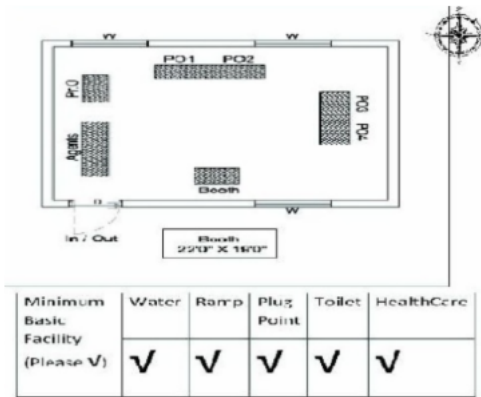

Cad View

Key MAP View