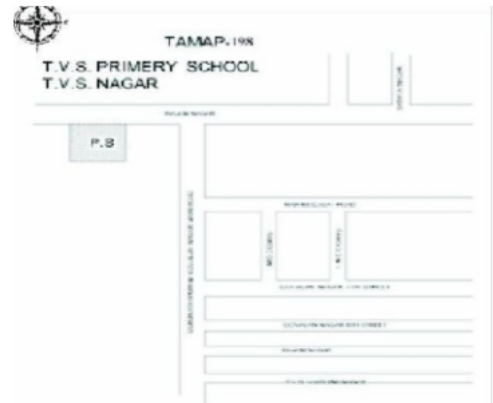

**Polling Station Building Front View**

**Polling Station Front View**

**Cad View**

**Key MAP View**

1 பெயர் : கமலராஜ் - தந்தையின் பெயர்: நவந்தகிருஷ்ணன் - வீட்டு எண் : 1 வயது : 33 பாலினம் : ஆண்	YQN1273531 Photo is available	2 பெயர் : அருண் குமார் தந்தையின் பெயர்: மகேஸ்வரி வீட்டு எண் : 1 வயது : 27 பாலினம் : ஆண்	YQN2532349 Photo is available	3 பெயர் : ராம்குமார் - தந்தையின் பெயர்: சங்கர மகாதேவன் - வீட்டு எண் : 1-57 வயது : 39 பாலினம் : ஆண்	YQN1600253 Photo is available
4 பெயர் : சதாசிவன் - தந்தையின் பெயர்: சுப்பிரமணியபிள்ளை - வீட்டு எண் : 1E வயது : 85 பாலினம் : ஆண்	YQN1175595 Photo is available	5 பெயர் : சசிரேகா - இதரர் பெயர்: ஆனந்தன் - வீட்டு எண் : 1E வயது : 48 பாலினம் : பெண்	YQN0714287 Photo is available	6 பெயர் : கனிமொழி - தந்தையின் பெயர்: ஆனந்தன் - வீட்டு எண் : 1E வயது : 38 பாலினம் : பெண்	YQN0104455 Photo is available
7 பெயர் : ஜோதிமணி - தந்தையின் பெயர்: சிவக்குமார் - வீட்டு எண் : 1e வயது : 33 பாலினம் : பெண்	YQN1519172 Photo is available	8 பெயர் : கீதா - கணவர் பெயர்: சீதாராமன் - வீட்டு எண் : 1-E வயது : 71 பாலினம் : பெண்	YQN0105064 Photo is available	9 பெயர் : அண்ணாமலை - தந்தையின் பெயர்: இராமநாதன் - வீட்டு எண் : 1-E வயது : 59 பாலினம் : ஆண்	YQN0105106 Photo is available
10 பெயர் : அர்ச்சுனா - தந்தையின் பெயர்: சீதாராமன் - வீட்டு எண் : 1-E வயது : 40 பாலினம் : பெண்	YQN0105072 Photo is available	11 பெயர் : விஜயகுமார் - தந்தையின் பெயர்: இராஜசேகரன் - வீட்டு எண் : 1-E வயது : 35 பாலினம் : ஆண்	YQN0208710 Photo is available	12 பெயர் : பாஸ்கரன் - தந்தையின் பெயர்: ராஜன் - வீட்டு எண் : 2 வயது : 62 பாலினம் : ஆண்	GQW2247575 Photo is available
13 பெயர் : தனம் - கணவர் பெயர்: பாஸ்கரன் - வீட்டு எண் : 2 வயது : 58 பாலினம் : பெண்	GQW2246254 Photo is available	14 பெயர் : பலானி தந்தையின் பெயர்: ராஜேந்திரன் வீட்டு எண் : 2 வயது : 26 பாலினம் : பெண்	YQN2531705 Photo is available	15 பெயர் : புவனேஸ்வரி கணவர் பெயர்: ராஜாங்கம் வீட்டு எண் : 2 வயது : 25 பாலினம் : பெண்	YQN2655728 Photo is available
16 பெயர் : முத்துவேல்ராஜன் பா தந்தையின் பெயர்: பாஸ்கரன் வீட்டு எண் : 2 வயது : 24 பாலினம் : ஆண்	YQN2474757 Photo is available	17 பெயர் : லாவண்யா தந்தையின் பெயர்: ராஜேந்திரன் வீட்டு எண் : 2 வயது : 24 பாலினம் : பெண்	YQN2531788 Photo is available	18 பெயர் : லலிதா கணவர் பெயர்: கிருஷ்ணா மூர்த்தி வீட்டு எண் : 3 வயது : 76 பாலினம் : பெண்	YQN2531846 Photo is available
19 பெயர் : பிரேமா - கணவர் பெயர்: ராஜகோபாலன் - வீட்டு எண் : 3 வயது : 73 பாலினம் : பெண்	YQN1118579 Photo is available	20 பெயர் : ராஜமாணிக்கம் - தந்தையின் பெயர்: வீரப்பன் - வீட்டு எண் : 3 வயது : 59 பாலினம் : ஆண்	YQN2317006 Photo is available	21 பெயர் : ஜெயக்கொடி - கணவர் பெயர்: ராஜமாணிக்கம் - வீட்டு எண் : 3 வயது : 54 பாலினம் : பெண்	YQN2317014 Photo is available
22 பெயர் : செல்வி தந்தையின் பெயர்: செளந்திரராஜன் வீட்டு எண் : 3 வயது : 53 பாலினம் : பெண்	YQN2532018 Photo is available	23 பெயர் : லல்வி தந்தையின் பெயர்: வெங்கடேஷ் குமார் வீட்டு எண் : 3 வயது : 45 பாலினம் : பெண்	YQN2027399 Photo is available	24 பெயர் : சங்கீதா - தந்தையின் பெயர்: ராஜமாணிக்கம் - வீட்டு எண் : 3 வயது : 31 பாலினம் : பெண்	YQN1435320 Photo is available
25 பெயர் : கார்த்திகா தந்தையின் பெயர்: ராஜமாணிக்கம் வீட்டு எண் : 3 வயது : 24 பாலினம் : பெண்	YQN2531614 Photo is available	26 பெயர் : பாலாஜி தந்தையின் பெயர்: ராஜமாணிக்கம் வீட்டு எண் : 3 வயது : 21 பாலினம் : ஆண்	YQN2784296 Photo is available	27 பெயர் : முனியாண்டி - தந்தையின் பெயர்: கிருஷ்ணன் - வீட்டு எண் : 3-1 வயது : 53 பாலினம் : ஆண்	YQN2317022 Photo is available
28 பெயர் : ரமேஷ் குமார் தந்தையின் பெயர்: காசியப்பன் வீட்டு எண் : 3-1e வயது : 65 பாலினம் : ஆண்	YQN2009793 Photo is available	29 பெயர் : சமதி கணவர் பெயர்: ரமேஷ் குமார் வீட்டு எண் : 3-1e வயது : 60 பாலினம் : பெண்	YQN2009751 Photo is available	30 பெயர் : தனுஷ்ராம் விக்னேஷ் தந்தையின் பெயர்: ரமேஷ் குமார் வீட்டு எண் : 3-1e வயது : 35 பாலினம் : ஆண்	YQN2457794 Photo is available