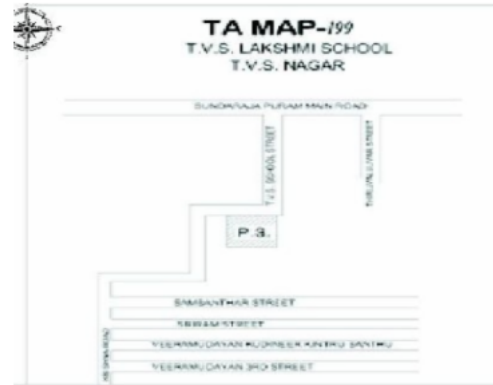

Polling Station Front View

Cad View

Minimum Basic Facility (Please ✓)	Water	Ramp	Plug Point	Toilet	HealthCare
	✓	✓	✓	✓	✓

Key MAP View

1 பெயர் : மீனாட்சி கணவர் பெயர்: சுப்பிரமணியன் வீட்டு எண் : 1 வயது : 50 பாலினம் : பெண் Photo is available	YQN1984459	2 பெயர் : இளங்கோவன் - தந்தையின் பெயர்: பழனிச்சாமி - வீட்டு எண் : 1 வயது : 47 பாலினம் : ஆண் Photo is available	GQW7473143	3 பெயர் : செந்தில் குமார் தந்தையின் பெயர்: சக்திவேல் - வீட்டு எண் : 1 வயது : 43 பாலினம் : ஆண் Photo is available	GQW4299491
4 பெயர் : சத்தியபாமா - கணவர் பெயர்: செந்தில்குமார் - வீட்டு எண் : 1 வயது : 41 பாலினம் : பெண் Photo is available	YQN0102178	5 பெயர் : கௌரி - கணவர் பெயர்: இளங்கோவன் - வீட்டு எண் : 1 வயது : 40 பாலினம் : பெண் Photo is available	GQW4278073	6 பெயர் : அபிராமி தந்தையின் பெயர்: சுப்பிரமணியன் வீட்டு எண் : 1 வயது : 26 பாலினம் : பெண் Photo is available	YQN1969153
# 7 பெயர் : அமுதா பெரியசாமி கணவர் பெயர்: இராஜ சேகர் - வீட்டு எண் : 1-2 வயது : 65 பாலினம் : பெண் Photo is available	YQN0942987	8 பெயர் : வெள்ளத்தாய் - கணவர் பெயர்: ராசுத் தேவர் - வீட்டு எண் : 1-5 வயது : 73 பாலினம் : பெண் Photo is available	YQN0104885	9 பெயர் : பழனியாண்டி - தந்தையின் பெயர்: நல்லதம்பி - வீட்டு எண் : 1இ வயது : 78 பாலினம் : ஆண் Photo is available	GQW8160053
10 பெயர் : உமாராணி - கணவர் பெயர்: பழனியாண்டி - வீட்டு எண் : 1இ வயது : 63 பாலினம் : பெண் Photo is available	YQN0099978	11 பெயர் : சிவகாமி - தந்தையின் பெயர்: வடிவேலு - வீட்டு எண் : 1E வயது : 61 பாலினம் : பெண் Photo is available	YQN1120252	12 பெயர் : லெஷ்மி - தந்தையின் பெயர்: வடிவேலு - வீட்டு எண் : 1E வயது : 56 பாலினம் : பெண் Photo is available	YQN1120229
13 பெயர் : கல்யாணி - கணவர் பெயர்: சரவணன் - வீட்டு எண் : 1e வயது : 49 பாலினம் : பெண் Photo is available	YQN1519677	14 பெயர் : முத்துமாரி - கணவர் பெயர்: மணிகண்டன் - வீட்டு எண் : 1e வயது : 35 பாலினம் : பெண் Photo is available	YQN1878115	15 பெயர் : பூவண்ணன் - தந்தையின் பெயர்: ரெங்கநாதன் - வீட்டு எண் : 2 வயது : 54 பாலினம் : ஆண் Photo is available	YQN2317865
16 பெயர் : அமுதாதேவி பூ கணவர் பெயர்: பூவண்ணன் ரெங்கநாதன் வீட்டு எண் : 2 வயது : 44 பாலினம் : பெண் Photo is available	YQN2896108	17 பெயர் : தேவதர்ஷினி தந்தையின் பெயர்: பூவண்ணன் ரெங்கநாதன் வீட்டு எண் : 2 வயது : 20 பாலினம் : பெண் Photo is available	YQN2896322	18 பெயர் : வேதவள்ளி - கணவர் பெயர்: கிருஷ்ணமுர்த்தி - வீட்டு எண் : 3 வயது : 79 பாலினம் : பெண் Photo is available	YQN1436096
19 பெயர் : சந்திரவதி கணவர் பெயர்: கதிர்வேல் வீட்டு எண் : 3 வயது : 45 பாலினம் : பெண் Photo is available	YQN1950724	20 பெயர் : ஆகாஷ் தந்தையின் பெயர்: கதிர்வேல் வீட்டு எண் : 3 வயது : 25 பாலினம் : ஆண் Photo is available	YQN1945237	21 பெயர் : ஷக்திஸ்ரீ கதிர்வேல் தந்தையின் பெயர்: கதிர்வேல் முத்துராம் வீட்டு எண் : 3 வயது : 21 பாலினம் : பெண் Photo is available	YQN2794469
22 பெயர் : பகவதி - தந்தையின் பெயர்: முனியாண்டி - வீட்டு எண் : 4 வயது : 53 பாலினம் : ஆண் Photo is available	YQN0860700	23 பெயர் : அண்ணாகாந்தி - தந்தையின் பெயர்: சுப்பிரமணியன் - வீட்டு எண் : 4 வயது : 49 பாலினம் : ஆண் Photo is available	YQN1120245	24 பெயர் : செளந்திரபாண்டியன் - தந்தையின் பெயர்: தங்கவேலு - வீட்டு எண் : 4 வயது : 48 பாலினம் : ஆண் Photo is available	GQW7473218
25 பெயர் : பூங்கொடி - கணவர் பெயர்: அண்ணாகாந்தி - வீட்டு எண் : 4 வயது : 48 பாலினம் : பெண் Photo is available	YQN1120260	26 பெயர் : லதா - கணவர் பெயர்: பகவதி - வீட்டு எண் : 4 வயது : 48 பாலினம் : பெண் Photo is available	YQN0860346	27 பெயர் : ராஜவித்யா - கணவர் பெயர்: செளந்திரபாண்டியன் - வீட்டு எண் : 4 வயது : 43 பாலினம் : பெண் Photo is available	YQN0860270
28 பெயர் : முருகேஸ்வரி - தந்தையின் பெயர்: அருணாசலம் - வீட்டு எண் : 4 வயது : 34 பாலினம் : பெண் Photo is available	YQN1120070	29 பெயர் : பிரவீண் தந்தையின் பெயர்: பகவதி வீட்டு எண் : 4 வயது : 25 பாலினம் : ஆண் Photo is available	YQN2004729	30 பெயர் : மதுர் செள தந்தையின் பெயர்: செளந்திர பாண்டியன் வீட்டு எண் : 4 வயது : 19 பாலினம் : ஆண் Photo is available	YQN2920486