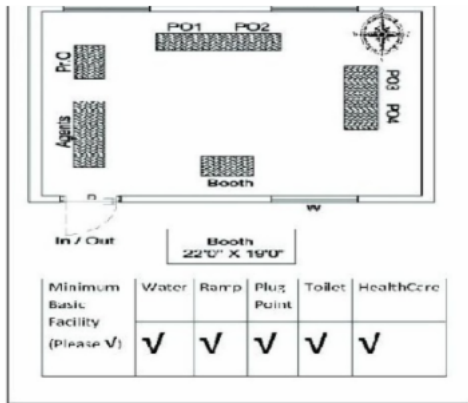

Google Map View

Polling Station Building Front View

Polling Station Front View

Cad View

Key MAP View

சட்டமன்றத் தொகுதியின் எண் மற்றும் பெயர் : 194-மதுரை (மேற்கு)  
பிரிவு எண் மற்றும் பெயர் 1-கோவில்பாப்பாகுடி (வ.கி) மற்றும் கோவில்பாப்பாகுடி (ஊ), மேற்குத்தெரு வார்டு 2