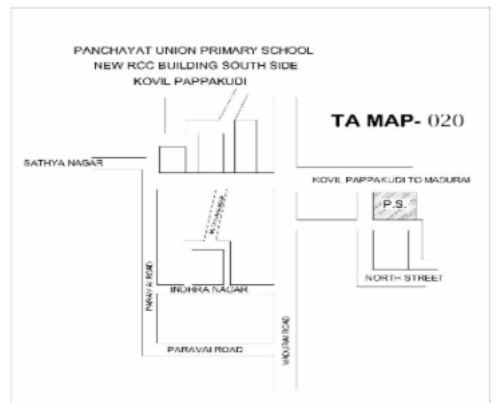

Google Map View

Polling Station Building Front View

Polling Station Front View

Cad View

Key MAP View

சட்டமன்றத் தொகுதியின் எண் மற்றும் பெயர் : 194-மதுரை (மேற்கு)  
பிரிவு எண் மற்றும் பெயர் 1-கோவில்பாப்பாகுடி (வ.கி) மற்றும் கோவில்பாப்பாகுடி (ஊ), மேற்குத்தெரு வார்டு 2