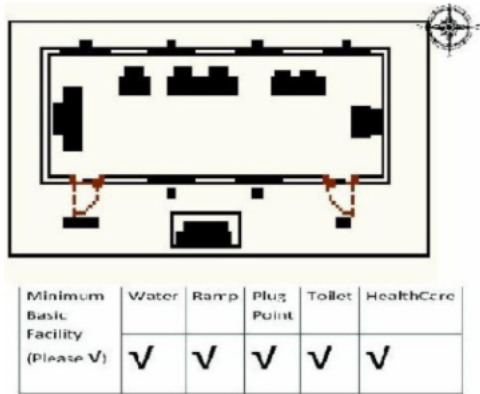

**Google Map View**

**Polling Station Building Front View**

**Polling Station Front View**

**Cad View**

**Key MAP View**

1 பெயர் : ரஞ்சித் தந்தையின் பெயர்: தமிழரசன் வீட்டு எண் : 0 வயது : 26 பாலினம் : பெண் Photo is available	YQN2539492	2 பெயர் : முத்துக்குமார் - தந்தையின் பெயர்: ராமசாமிநாடார் - வீட்டு எண் : 1 வயது : 52 பாலினம் : ஆண் Photo is available	YQN2330025	3 பெயர் : செல்வக்குமார் - தந்தையின் பெயர்: ராமசாமிநாடார் - வீட்டு எண் : 1 வயது : 48 பாலினம் : ஆண் Photo is available	GQW4260683
4 பெயர் : முத்துலெட்சுமி - கணவர் பெயர்: முத்துக்குமார் - வீட்டு எண் : 1 வயது : 46 பாலினம் : பெண் Photo is available	GQW4258794	5 பெயர் : கார்த்திக் தந்தையின் பெயர்: தெய்வம் வீட்டு எண் : 1 வயது : 24 பாலினம் : ஆண் Photo is available	YQN2448934	6 பெயர் : மணிகண்டன் தந்தையின் பெயர்: பாலமுருகன் வீட்டு எண் : 1 வயது : 22 பாலினம் : ஆண் Photo is available	YQN2680023
7 பெயர் : கீதா சந்தோஷி தந்தையின் பெயர்: ரவிந்தரன் வீட்டு எண் : 1P/2 வயது : 23 பாலினம் : பெண் Photo is available	YQN2538643	8 பெயர் : ஜானகி ராமன் தந்தையின் பெயர்: ஸ்ரீ ராமலு வீட்டு எண் : 1இ வயது : 72 பாலினம் : ஆண் Photo is available	YQN2027282	9 பெயர் : கணபதி ராமன் - தந்தையின் பெயர்: முருகையா - வீட்டு எண் : 1e வயது : 63 பாலினம் : ஆண் Photo is available	YQN1123967
10 பெயர் : சந்தனம் - தந்தையின் பெயர்: விலாங்கன் - வீட்டு எண் : 1e வயது : 51 பாலினம் : ஆண் Photo is available	YQN0948836	11 பெயர் : செல்வி - கணவர் பெயர்: ராஜா - வீட்டு எண் : 1e வயது : 49 பாலினம் : பெண் Photo is available	YQN1439777	12 பெயர் : ராமேஷ்வரி தந்தையின் பெயர்: பூவலிங்கம் வீட்டு எண் : 1இ வயது : 49 பாலினம் : பெண் Photo is available	YQN2026698
# 13 பெயர் : தீனதயாளன் பெ தந்தையின் பெயர்: பெரியகாளத்தி - வீட்டு எண் : 1e வயது : 48 பாலினம் : ஆண் Photo is available	YQN0948851	14 பெயர் : ஈஸ்வரன் - தந்தையின் பெயர்: பால்பாண்டி - வீட்டு எண் : 1E வயது : 46 பாலினம் : ஆண் Photo is available	YQN1775857	15 பெயர் : விஜயா - கணவர் பெயர்: கோபி - வீட்டு எண் : 1e வயது : 46 பாலினம் : பெண் Photo is available	YQN0948810
16 பெயர் : மகேஸ்வரி - கணவர் பெயர்: சந்தனம் - வீட்டு எண் : 1e வயது : 44 பாலினம் : பெண் Photo is available	YQN0948844	17 பெயர் : பாக்கியலெட்சுமி - தந்தையின் பெயர்: முத்து கண்ணன் - வீட்டு எண் : 1E வயது : 44 பாலினம் : பெண் Photo is available	YQN0948315	18 பெயர் : கோபி - தந்தையின் பெயர்: பெரியசாமி - வீட்டு எண் : 1E வயது : 42 பாலினம் : ஆண் Photo is available	YQN1603281
19 பெயர் : விஜயா - கணவர் பெயர்: கோபி - வீட்டு எண் : 1E வயது : 42 பாலினம் : பெண் Photo is available	YQN1603356	20 பெயர் : ஐஸ்வர்ய லட்சுமி - தந்தையின் பெயர்: அசோகன் - வீட்டு எண் : 1E வயது : 37 பாலினம் : பெண் Photo is available	YQN0864892	21 பெயர் : பூங்கொடி - கணவர் பெயர்: செல்வம் - வீட்டு எண் : 1E வயது : 36 பாலினம் : பெண் Photo is available	YQN1308253
22 பெயர் : கார்த்திகா தேவி கணவர் பெயர்: பாலமுருகன் வீட்டு எண் : 1இ வயது : 36 பாலினம் : பெண் Photo is available	YQN2008373	23 பெயர் : அசோக் தந்தையின் பெயர்: முத்து பாண்டியன் வீட்டு எண் : 1இ வயது : 36 பாலினம் : ஆண் Photo is available	YQN2539005	24 பெயர் : சிவரஞ்சனி கணவர் பெயர்: தங்கபாண்டி வீட்டு எண் : 1இ வயது : 30 பாலினம் : பெண் Photo is available	YQN2029551
25 பெயர் : கனிமொழி தந்தையின் பெயர்: முத்துக்குமார் வீட்டு எண் : 1இ வயது : 29 பாலினம் : பெண் Photo is available	YQN2026821	26 பெயர் : டேனியல் ராஜ் தந்தையின் பெயர்: கிறிஸ்டொபர் துரைராஜ் வீட்டு எண் : 1இ வயது : 26 பாலினம் : ஆண் Photo is available	YQN2027795	27 பெயர் : சசிகலா கணவர் பெயர்: ஜெயபால் வீட்டு எண் : 1இ வயது : 26 பாலினம் : பெண் Photo is available	YQN2638666
28 பெயர் : மீனாச்சி தந்தையின் பெயர்: ஆசைதம்பி வீட்டு எண் : 1இ வயது : 24 பாலினம் : பெண் Photo is available	YQN2458768	29 பெயர் : கோபால் - தந்தையின் பெயர்: சுந்தராமைய்யர் - வீட்டு எண் : 2 வயது : 88 பாலினம் : ஆண் Photo is available	GQW2053965	30 பெயர் : நடராஜன் - தந்தையின் பெயர்: ஆறுமுகம்பிள்ளை வீட்டு எண் : 2 வயது : 83 பாலினம் : ஆண் Photo is available	YQN0864579