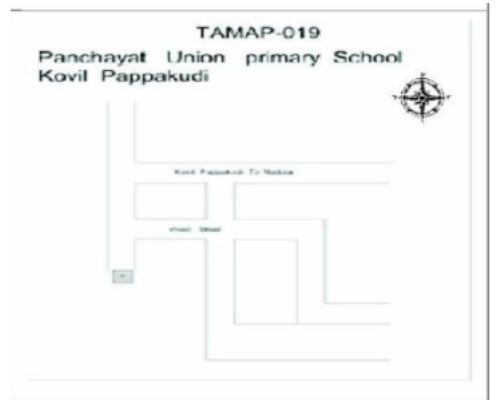

Google Map View

Polling Station Building Front View

Polling Station Front View

Cad View

Key MAP View

1 பெயர் : சத்தியா கணவர் பெயர்: சக்தி வீட்டு எண் : 0 வயது : 44 பாலினம் : பெண்	YQN2504132 Photo is available	2 பெயர் : தனலட்சுமி கணவர் பெயர்: பிச்சை மணி வீட்டு எண் : 1 வயது : 60 பாலினம் : பெண்	YQN2624526 Photo is available	3 பெயர் : மீனாட்சி சுந்தரம் தந்தையின் பெயர்: துரைசாமி வீட்டு எண் : 1 வயது : 50 பாலினம் : ஆண்	YQN2635084 Photo is available
4 பெயர் : சக்தி தந்தையின் பெயர்: சுப்பையா வீட்டு எண் : 1 வயது : 47 பாலினம் : ஆண்	YQN2504363 Photo is available	5 பெயர் : வி திவ்யா கணவர் பெயர்: வினோத் வீட்டு எண் : 1 வயது : 33 பாலினம் : பெண்	YQN2950145 Photo is available	6 பெயர் : அருணாதேவி தந்தையின் பெயர்: ராஜேந்திரன் வீட்டு எண் : 1-1 வயது : 23 பாலினம் : ஆண்	YQN2505253 Photo is available
7 பெயர் : முத்துபாண்டி தந்தையின் பெயர்: பாண்டியன் வீட்டு எண் : 1/3இ வயது : 58 பாலினம் : ஆண்	YQN2504967 Photo is available	8 பெயர் : மஞ்சளா கணவர் பெயர்: முத்து பாண்டி வீட்டு எண் : 1/3இ வயது : 43 பாலினம் : பெண்	YQN2504884 Photo is available	9 பெயர் : அன்புராஜ் தந்தையின் பெயர்: வன்னியராஜன் வீட்டு எண் : 1/8ஜீ வயது : 34 பாலினம் : ஆண்	YQN2503027 Photo is available
10 பெயர் : அன்னக்கொடி - கணவர் பெயர்: அமல்ராஜ்பாண்டியன் வீட்டு எண் : 1-9 வயது : 56 பாலினம் : பெண்	YQN1324094 Photo is available	11 பெயர் : சுந்தர மாணிக்கவேல் - தந்தையின் பெயர்: சோமசுந்தரம் - வீட்டு எண் : 1-10 வயது : 71 பாலினம் : ஆண்	YQN1670447 Photo is available	12 பெயர் : கஸ்தூரி தந்தையின் பெயர்: ஜெயராஜ் வீட்டு எண் : 1/15ஜீ1 வயது : 30 பாலினம் : பெண்	YQN2503126 Photo is available
13 பெயர் : சமூக சேகர் கி தந்தையின் பெயர்: கிருஷ்ணா மூர்த்தி வீட்டு எண் : 1/16எ வயது : 64 பாலினம் : ஆண்	YQN2470219 Photo is available	14 பெயர் : பொன்றாஜ் தந்தையின் பெயர்: வன்னிராஜ் வீட்டு எண் : 1/18ஜீ வயது : 37 பாலினம் : ஆண்	YQN2503019 Photo is available	15 பெயர் : வன்னிய ராஜன் தந்தையின் பெயர்: பாண்டியன் வீட்டு எண் : 1/18ஜீ1 வயது : 74 பாலினம் : ஆண்	YQN2503217 Photo is available
16 பெயர் : பாண்டியம்மாள் கணவர் பெயர்: வன்னியராஜன் வீட்டு எண் : 1/18ஜீ-1 வயது : 66 பாலினம் : பெண்	YQN2502946 Photo is available	17 பெயர் : கக்கப்பன் தந்தையின் பெயர்: அய்யண்ணன் வீட்டு எண் : 1-18-கே வயது : 69 பாலினம் : ஆண்	YQN1970037 Photo is available	18 பெயர் : கலா கணவர் பெயர்: கக்கப்பன் வீட்டு எண் : 1-18-கே வயது : 60 பாலினம் : பெண்	YQN1970052 Photo is available
19 பெயர் : சவுடி - தந்தையின் பெயர்: குருசாமி - வீட்டு எண் : 1-26 வயது : 61 பாலினம் : ஆண்	GQW1664606 Photo is available	20 பெயர் : செல்லப்பாண்டி - தந்தையின் பெயர்: சவுடி - வீட்டு எண் : 1-26 வயது : 37 பாலினம் : ஆண்	GQW7352719 Photo is available	21 பெயர் : நவந்தகிருஷ்ணன் கருப்பசாமி தந்தையின் பெயர்: கருப்பசாமி வீட்டு எண் : 1/33ஏ வயது : 41 பாலினம் : ஆண்	YQN2840155 Photo is available
22 பெயர் : ராதா கணவர் பெயர்: நவந்தா கிருஷ்ணன் வீட்டு எண் : 1/33 ஏ வயது : 39 பாலினம் : பெண்	YQN2392934 Photo is available	23 பெயர் : பிரபஞ்சன் - தந்தையின் பெயர்: சேகர் - வீட்டு எண் : 1-36 வயது : 31 பாலினம் : ஆண்	YQN1543347 Photo is available	24 பெயர் : கிஷோர் தந்தையின் பெயர்: பிரபாகரன் வீட்டு எண் : 1/52பி வயது : 19 பாலினம் : ஆண்	YQN2931236 Photo is available
25 பெயர் : சங்கர் தந்தையின் பெயர்: ஆரோக்கிசாமி வீட்டு எண் : 1-86-ஏ வயது : 38 பாலினம் : ஆண்	YQN1970011 Photo is available	26 பெயர் : மீனாட்சி சுந்தரம் - தந்தையின் பெயர்: செல்லையா பிள்ளை - வீட்டு எண் : 1-275C வயது : 78 பாலினம் : ஆண்	YQN1799626 Photo is available	27 பெயர் : ரேவதி தந்தையின் பெயர்: முருகேசன் வீட்டு எண் : 1-140 வயது : 25 பாலினம் : பெண்	YQN1992775 Photo is available
28 பெயர் : ஹரிசேகர் - தந்தையின் பெயர்: நடராஜன் - வீட்டு எண் : 1/155ஏ வயது : 40 பாலினம் : ஆண்	FFT5049226 Photo is available	29 பெயர் : மீனாட்சி - கணவர் பெயர்: சரவணன் - வீட்டு எண் : 1-275C வயது : 38 பாலினம் : பெண்	YQN0563254 Photo is available	30 பெயர் : பிரபாகரன் - தந்தையின் பெயர்: சேகர் - வீட்டு எண் : 1-306 வயது : 31 பாலினம் : ஆண்	YQN1543354 Photo is available