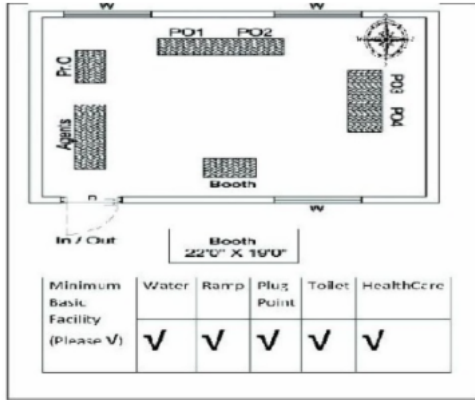

Google Map View

Polling Station Building Front View

Polling Station Front View

Cad View

Key MAP View

1 பெயர் : சத்தியா கணவர் பெயர்: சக்தி வீட்டு எண் : 0 வயது : 44 பாலினம் : பெண்	YQN2504132 Photo is available	2 பெயர் : தனலட்சுமி கணவர் பெயர்: பிச்சை மணி வீட்டு எண் : 1 வயது : 60 பாலினம் : பெண்	YQN2624526 Photo is available	3 பெயர் : மீனாட்சி சுந்தரம் தந்தையின் பெயர்: துரைசாமி வீட்டு எண் : 1 வயது : 50 பாலினம் : ஆண்	YQN2635084 Photo is available
4 பெயர் : சக்தி தந்தையின் பெயர்: சுப்பையா வீட்டு எண் : 1 வயது : 47 பாலினம் : ஆண்	YQN2504363 Photo is available	5 பெயர் : வி திவ்யா கணவர் பெயர்: வினோத் வீட்டு எண் : 1 வயது : 33 பாலினம் : பெண்	YQN2950145 Photo is available	6 பெயர் : அருணாதேவி தந்தையின் பெயர்: ராஜேந்திரன் வீட்டு எண் : 1-1 வயது : 23 பாலினம் : ஆண்	YQN2505253 Photo is available
7 பெயர் : முத்துபாண்டி தந்தையின் பெயர்: பாண்டியன் வீட்டு எண் : 1/3இ வயது : 58 பாலினம் : ஆண்	YQN2504967 Photo is available	8 பெயர் : மஞ்சளா கணவர் பெயர்: முத்து பாண்டி வீட்டு எண் : 1/3இ வயது : 43 பாலினம் : பெண்	YQN2504884 Photo is available	9 பெயர் : அன்புராஜ் தந்தையின் பெயர்: வன்னியராஜன் வீட்டு எண் : 1/8ஜீ வயது : 34 பாலினம் : ஆண்	YQN2503027 Photo is available
10 பெயர் : அன்னக்கொடி - கணவர் பெயர்: அமல்ராஜ்பாண்டியன் வீட்டு எண் : 1-9 வயது : 56 பாலினம் : பெண்	YQN1324094 Photo is available	11 பெயர் : சுந்தர மாணிக்கவேல் - தந்தையின் பெயர்: சோமசுந்தரம் - வீட்டு எண் : 1-10 வயது : 71 பாலினம் : ஆண்	YQN1670447 Photo is available	12 பெயர் : கஸ்தூரி தந்தையின் பெயர்: ஜெயராஜ் வீட்டு எண் : 1/15ஜீ1 வயது : 30 பாலினம் : பெண்	YQN2503126 Photo is available
13 பெயர் : சமூக சேகர் கி தந்தையின் பெயர்: கிருஷ்ணா மூர்த்தி வீட்டு எண் : 1/16எ வயது : 64 பாலினம் : ஆண்	YQN2470219 Photo is available	14 பெயர் : பொன்றாஜ் தந்தையின் பெயர்: வன்னிராஜ் வீட்டு எண் : 1/18ஜீ வயது : 37 பாலினம் : ஆண்	YQN2503019 Photo is available	15 பெயர் : வன்னிய ராஜன் தந்தையின் பெயர்: பாண்டியன் வீட்டு எண் : 1/18ஜீ1 வயது : 74 பாலினம் : ஆண்	YQN2503217 Photo is available
16 பெயர் : பாண்டியம்மாள் கணவர் பெயர்: வன்னியராஜன் வீட்டு எண் : 1/18ஜீ-1 வயது : 66 பாலினம் : பெண்	YQN2502946 Photo is available	17 பெயர் : கக்கப்பன் தந்தையின் பெயர்: அய்யண்ணன் வீட்டு எண் : 1-18-கே வயது : 69 பாலினம் : ஆண்	YQN1970037 Photo is available	18 பெயர் : கலா கணவர் பெயர்: கக்கப்பன் வீட்டு எண் : 1-18-கே வயது : 60 பாலினம் : பெண்	YQN1970052 Photo is available
19 பெயர் : சவுடி - தந்தையின் பெயர்: குருசாமி - வீட்டு எண் : 1-26 வயது : 61 பாலினம் : ஆண்	GQW1664606 Photo is available	20 பெயர் : செல்லப்பாண்டி - தந்தையின் பெயர்: சவுடி - வீட்டு எண் : 1-26 வயது : 37 பாலினம் : ஆண்	GQW7352719 Photo is available	21 பெயர் : நவந்தகிருஷ்ணன் கருப்பசாமி தந்தையின் பெயர்: கருப்பசாமி வீட்டு எண் : 1/33ஏ வயது : 41 பாலினம் : ஆண்	YQN2840155 Photo is available
22 பெயர் : ராதா கணவர் பெயர்: நவந்தா கிருஷ்ணன் வீட்டு எண் : 1/33 ஏ வயது : 39 பாலினம் : பெண்	YQN2392934 Photo is available	23 பெயர் : பிரபஞ்சன் - தந்தையின் பெயர்: சேகர் - வீட்டு எண் : 1-36 வயது : 31 பாலினம் : ஆண்	YQN1543347 Photo is available	24 பெயர் : கிஷோர் தந்தையின் பெயர்: பிரபாகரன் வீட்டு எண் : 1/52பி வயது : 19 பாலினம் : ஆண்	YQN2931236 Photo is available
25 பெயர் : சங்கர் தந்தையின் பெயர்: ஆரோக்கிசாமி வீட்டு எண் : 1-86-ஏ வயது : 38 பாலினம் : ஆண்	YQN1970011 Photo is available	26 பெயர் : மீனாட்சி சுந்தரம் - தந்தையின் பெயர்: செல்லையா பிள்ளை - வீட்டு எண் : 1-275C வயது : 78 பாலினம் : ஆண்	YQN1799626 Photo is available	27 பெயர் : ரேவதி தந்தையின் பெயர்: முருகேசன் வீட்டு எண் : 1-140 வயது : 25 பாலினம் : பெண்	YQN1992775 Photo is available
28 பெயர் : ஹரிசேகர் - தந்தையின் பெயர்: நடராஜன் - வீட்டு எண் : 1/155ஏ வயது : 40 பாலினம் : ஆண்	FFT5049226 Photo is available	29 பெயர் : மீனாட்சி - கணவர் பெயர்: சரவணன் - வீட்டு எண் : 1-275C வயது : 38 பாலினம் : பெண்	YQN0563254 Photo is available	30 பெயர் : பிரபாகரன் - தந்தையின் பெயர்: சேகர் - வீட்டு எண் : 1-306 வயது : 31 பாலினம் : ஆண்	YQN1543354 Photo is available