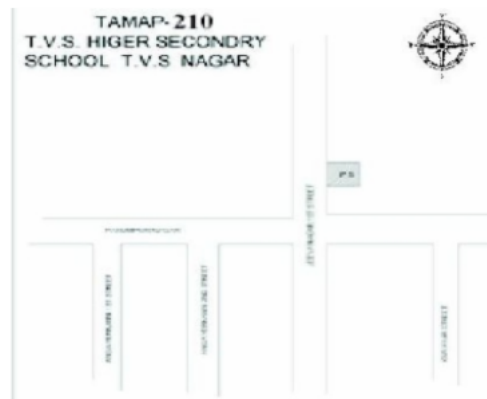

Key MAP View