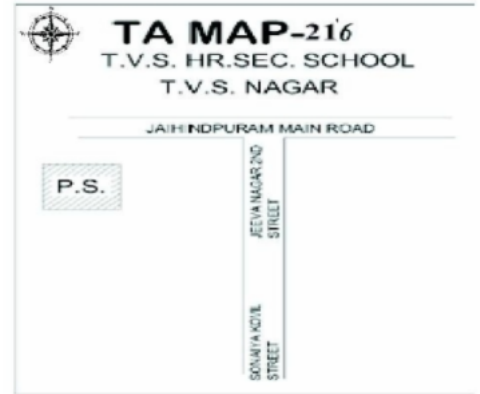

Key MAP View