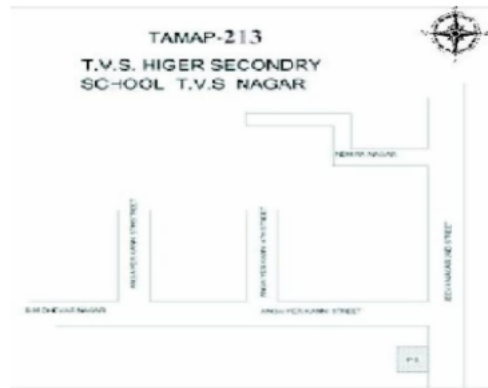

Key MAP View