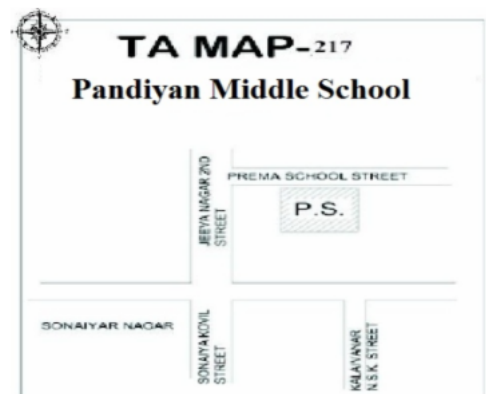

Key MAP View