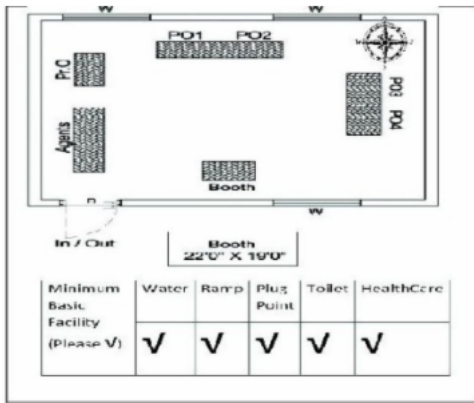

Google Map View

Polling Station Building Front View

Polling Station Front View

Cad View

Key MAP View

1	YQN1734466	பெயர் : பாண்டியராஜ் - தந்தையின் பெயர்: குருசாமி - வீட்டு எண் : 1-3f வயது : 79 பாலினம் : ஆண்	Photo is available	2	YQN1734342	பெயர் : ராஜேஸ்வரி - கணவர் பெயர்: பாண்டியராஜ் வீட்டு எண் : 1-3f வயது : 75 பாலினம் : பெண்	Photo is available	3	YQN1671874	பெயர் : திருமலை ராஜன் - தந்தையின் பெயர்: பாண்டியராஜ் - வீட்டு எண் : 1-3f வயது : 41 பாலினம் : ஆண்	Photo is available
4	YQN2503910	பெயர் : கார்த்திகா கணவர் பெயர்: திருமலைராஜன் வீட்டு எண் : 1/3எப் வயது : 34 பாலினம் : பெண்	Photo is available	5	YQN1670603	பெயர் : தாயம்மாள் - கணவர் பெயர்: சுந்தர மாணிக்கவேல் - வீட்டு எண் : 1-10 வயது : 72 பாலினம் : பெண்	Photo is available	6	YQN1670660	பெயர் : சபரி கணேஷ் - தந்தையின் பெயர்: சுந்தர மாணிக்கவேல் - வீட்டு எண் : 1-10 வயது : 43 பாலினம் : ஆண்	Photo is available
7	YQN1670595	பெயர் : கௌரிலெட்சுமி - கணவர் பெயர்: சுப்ரமணியன் - வீட்டு எண் : 1-10 வயது : 40 பாலினம் : பெண்	Photo is available	8	YQN1542380	பெயர் : லெட்சுமணன் - தந்தையின் பெயர்: சுப்பையா - வீட்டு எண் : 1e வயது : 77 பாலினம் : ஆண்	Photo is available	9	YQN1323765	பெயர் : அமானுல்லாகான் - தந்தையின் பெயர்: காசீம்கான் - வீட்டு எண் : 1E வயது : 76 பாலினம் : ஆண்	Photo is available
10	YQN1306935	பெயர் : சங்கராண்டியன் - தந்தையின் பெயர்: மந்திரதேவர் - வீட்டு எண் : 1E வயது : 75 பாலினம் : ஆண்	Photo is available	11	YQN0795336	பெயர் : ஜோதி - கணவர் பெயர்: மரியதாஸ் - வீட்டு எண் : 1E வயது : 70 பாலினம் : பெண்	Photo is available	12	YQN1324029	பெயர் : இலியாஸ் பாணு - கணவர் பெயர்: அமானுல்லாகான் - வீட்டு எண் : 1E வயது : 69 பாலினம் : பெண்	Photo is available
13	YQN1857838	பெயர் : போஸ் - தந்தையின் பெயர்: காளியப்பன் - வீட்டு எண் : 1E வயது : 60 பாலினம் : ஆண்	Photo is available	14	YQN1323948	பெயர் : ரகமத்துல்லா - தந்தையின் பெயர்: முகமது சுல்தான் - வீட்டு எண் : 1E வயது : 60 பாலினம் : ஆண்	Photo is available	15	YQN1323864	பெயர் : கிருஷ்ணன் - தந்தையின் பெயர்: அம்மாசி - வீட்டு எண் : 1E வயது : 58 பாலினம் : ஆண்	Photo is available
16	YQN1323997	பெயர் : வளர்மதி - கணவர் பெயர்: கிருஷ்ணன் - வீட்டு எண் : 1E வயது : 54 பாலினம் : பெண்	Photo is available	17	YQN1323989	பெயர் : சோலையம்மாள் - கணவர் பெயர்: செந்தில்குமார் - வீட்டு எண் : 1E வயது : 47 பாலினம் : பெண்	Photo is available	18	YQN1542349	பெயர் : முனீஸ்வரி - கணவர் பெயர்: துரைராஜ் - வீட்டு எண் : 1E வயது : 43 பாலினம் : பெண்	Photo is available
19	YQN1189380	பெயர் : அபர்ணா - கணவர் பெயர்: கோவிந்தராஜ் - வீட்டு எண் : 1e வயது : 43 பாலினம் : பெண்	Photo is available	20	YQN1323955	பெயர் : முகமது இம்ரான் - தந்தையின் பெயர்: ரகமத்துல்லா - வீட்டு எண் : 1E வயது : 32 பாலினம் : ஆண்	Photo is available	21	YQN1323724	பெயர் : சுப்ரமணியன் - தந்தையின் பெயர்: விஸ்வநாதன் - வீட்டு எண் : 1E வயது : 30 பாலினம் : ஆண்	Photo is available
22	YQN0364638	பெயர் : நாச்சாரம்மாள் - கணவர் பெயர்: வீரப்பன் - வீட்டு எண் : 1-e வயது : 78 பாலினம் : பெண்	Photo is available	23	YQN2634996	பெயர் : முத்து மாரி தந்தையின் பெயர்: காளியப்பன் வீட்டு எண் : 2 வயது : 54 பாலினம் : ஆண்	Photo is available	24	YQN2634970	பெயர் : சாந்தி கணவர் பெயர்: முத்து மாரி வீட்டு எண் : 2 வயது : 52 பாலினம் : பெண்	Photo is available
25	YQN1542331	பெயர் : ஜஸ்வர்யா - கணவர் பெயர்: திருமூர்த்தி - வீட்டு எண் : 2 வயது : 32 பாலினம் : பெண்	Photo is available	26	YQN1670892	பெயர் : சந்தோஷ் பாபு - தந்தையின் பெயர்: செல்வராஜ் - வீட்டு எண் : 2-3-7 வயது : 31 பாலினம் : ஆண்	Photo is available	27	YQN1887454	பெயர் : முருகன் தந்தையின் பெயர்: சக்திவேல் வீட்டு எண் : 2/4/17எ வயது : 55 பாலினம் : பெண்	Photo is available
28	YQN1323799	பெயர் : சுந்தர் - தந்தையின் பெயர்: பாலு - வீட்டு எண் : 2-5A வயது : 53 பாலினம் : ஆண்	Photo is available	29	YQN1324102	பெயர் : செல்வி - கணவர் பெயர்: சுந்தர் - வீட்டு எண் : 2-5A வயது : 51 பாலினம் : பெண்	Photo is available	30	YQN1934934	பெயர் : கணேஷ் சர்மா தந்தையின் பெயர்: செளந்திர பாண்டியன் வீட்டு எண் : 2-17 வயது : 25 பாலினம் : ஆண்	Photo is available