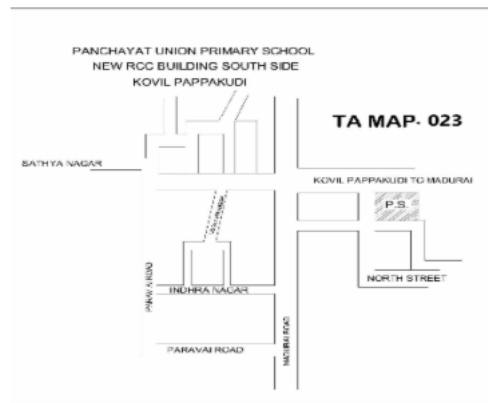

Key MAP View