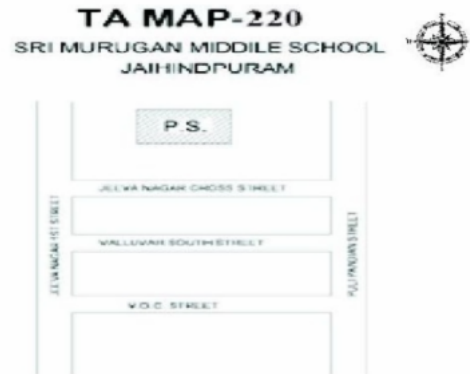

Polling Station Front View

Cad View

Minimum Basic Facility (Please ✓)	Water	Ramp	Plug Point	Toilet	HealthCare
	✓	✓	✓	✓	✓

Key MAP View

சட்டமன்றத் தொகுதியின் எண் மற்றும் பெயர் : 194-மதுரை (மேற்கு)
பிரிவு எண் மற்றும் பெயர் 1-மதுரை (மா), வள்ளுவர் தெற்குத்தெரு வார்டு 79