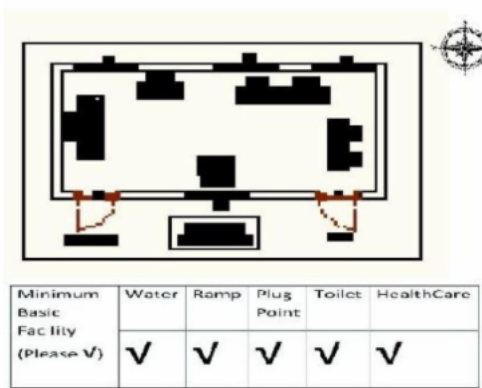

Google Map View

Polling Station Building Front View

Polling Station Front View

Cad View

Key MAP View

1 பெயர் : சந்திரசேகர் - தந்தையின் பெயர்: பால் ராஜ் - வீட்டு எண் : 1 வயது : 36 பாலினம் : ஆண் Photo is available	GQW8112393	2 பெயர் : தங்கேஸ்வரி கணவர் பெயர்: கார்த்திக் வீட்டு எண் : 1-40 வயது : 34 பாலினம் : பெண் Photo is available	YQN1986017	3 பெயர் : முருகேசன் - தந்தையின் பெயர்: கருப்பையா - வீட்டு எண் : 1E வயது : 46 பாலினம் : ஆண் Photo is available	YQN1450683
4 பெயர் : ஈஸ்வரி - கணவர் பெயர்: சோலையப்பன் - வீட்டு எண் : 1E வயது : 44 பாலினம் : பெண் Photo is available	YQN1611466	5 பெயர் : சாந்தி - தந்தையின் பெயர்: பாண்டியன் - வீட்டு எண் : 1E வயது : 43 பாலினம் : பெண் Photo is available	YQN1450576	6 பெயர் : ஷர்மிலி - கணவர் பெயர்: சுல்தான் அலி - வீட்டு எண் : 1E வயது : 41 பாலினம் : பெண் Photo is available	YQN1450527
7 பெயர் : இந்திராணி - கணவர் பெயர்: தண்டபாணி - வீட்டு எண் : 1e வயது : 40 பாலினம் : பெண் Photo is available	YQN1287358	8 பெயர் : மேகலா - கணவர் பெயர்: சிவக்குமார் - வீட்டு எண் : 1E வயது : 40 பாலினம் : பெண் Photo is available	YQN1137405	9 பெயர் : பிரியா - கணவர் பெயர்: திருமாறன் - வீட்டு எண் : 1E வயது : 33 பாலினம் : பெண் Photo is available	YQN1309475
10 பெயர் : சந்திரவேகா - கணவர் பெயர்: ஹரிஹரசுதன் - வீட்டு எண் : 1e வயது : 33 பாலினம் : பெண் Photo is available	YQN1450808	11 பெயர் : சித்ரா - தந்தையின் பெயர்: பழனியப்பன் - வீட்டு எண் : 1E வயது : 32 பாலினம் : பெண் Photo is available	YQN1137223	12 பெயர் : வீரபாண்டி - தந்தையின் பெயர்: ராஜகிரு - வீட்டு எண் : 1e வயது : 31 பாலினம் : ஆண் Photo is available	YQN1287390
# 13 பெயர் : அஜித் - தந்தையின் பெயர்: ரவீந்தரன் - வீட்டு எண் : 2எஃப் ஜெயாலிலாஸ் கூபாண்ட் வயது : 28 பாலினம் : ஆண் Photo is available	YQN1846799	14 பெயர் : சுந்தரம் - தந்தையின் பெயர்: மலையாண்டி - வீட்டு எண் : 4 வயது : 74 பாலினம் : ஆண் Photo is available	YQN1611433	15 பெயர் : கோதை - கணவர் பெயர்: சுந்தரம் - வீட்டு எண் : 4 வயது : 70 பாலினம் : பெண் Photo is available	YQN1611482
16 பெயர் : மணிகண்டன் - தந்தையின் பெயர்: சுந்தரம் - வீட்டு எண் : 4 வயது : 35 பாலினம் : ஆண் Photo is available	YQN1611425	17 பெயர் : பவித்ரா - தந்தையின் பெயர்: ராமச்சந்திரன் - வீட்டு எண் : 5 வயது : 30 பாலினம் : பெண் Photo is available	YQN1450667	18 பெயர் : மகேந்திரன் - தந்தையின் பெயர்: ராஜாஜி - வீட்டு எண் : 7A-2 வயது : 60 பாலினம் : ஆண் Photo is available	YQN1136852
19 பெயர் : கண்ணையா - தந்தையின் பெயர்: குமாரசாமி - வீட்டு எண் : 7,ராமையா தெரு வயது : 67 பாலினம் : ஆண் Photo is available	SBW0773077	20 பெயர் : செல்வி - கணவர் பெயர்: கண்ணையா - வீட்டு எண் : 7,ராமையா தெரு வயது : 62 பாலினம் : பெண் Photo is available	SBW0692236	21 பெயர் : மகாலிங்கம் - தந்தையின் பெயர்: வீமபிள்ளை - வீட்டு எண் : 9 வயது : 75 பாலினம் : ஆண் Photo is available	YQN0955237
22 பெயர் : சரசுவதி - கணவர் பெயர்: மகாலிங்கம் - வீட்டு எண் : 9 வயது : 71 பாலினம் : பெண் Photo is available	YQN0955401	23 பெயர் : சிவஞானம் - தந்தையின் பெயர்: பிச்சைமுத்து - வீட்டு எண் : 9 வயது : 43 பாலினம் : ஆண் Photo is available	YQN0955419	24 பெயர் : சரண்யா - தந்தையின் பெயர்: ஜெயராஜ் - வீட்டு எண் : 9 வயது : 28 பாலினம் : பெண் Photo is available	YQN1815836
25 பெயர் : நவீன் பாலாஜி பீ தந்தையின் பெயர்: பாஸ்கரன் ஏந் வீட்டு எண் : 9 வயது : 28 பாலினம் : ஆண் Photo is available	YQN2008126	26 பெயர் : அருண் தந்தையின் பெயர்: அய்யப்பன் வீட்டு எண் : 9 வயது : 21 பாலினம் : ஆண் Photo is available	YQN2734598	27 பெயர் : சுரேஷ் மு தந்தையின் பெயர்: முருகன் வே வீட்டு எண் : 12 பண்டு ஆபீஸ் வயது : 20 பாலினம் : ஆண் Photo is available	YQN2844314
28 பெயர் : பிரேமா - கணவர் பெயர்: வேல்சாமி - வீட்டு எண் : 13 வயது : 65 பாலினம் : பெண் Photo is available	YQN1137058	29 பெயர் : பாலமுருகன் - தந்தையின் பெயர்: பொன்னுச்சாமி - வீட்டு எண் : 13 வயது : 49 பாலினம் : ஆண் Photo is available	YQN1719046	30 பெயர் : முருகேஸ்வரி - கணவர் பெயர்: பொன்னுச்சாமி - வீட்டு எண் : 13 வயது : 46 பாலினம் : பெண் Photo is available	YQN1719020