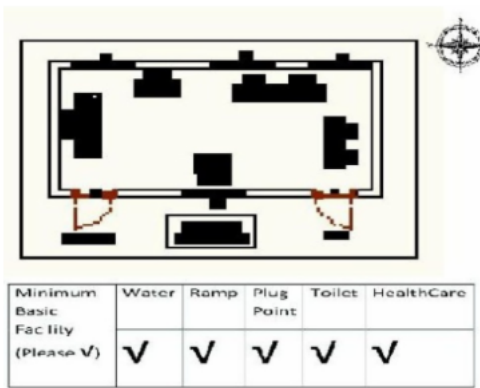

Google Map View

Polling Station Building Front View

Polling Station Front View

Cad View

Key MAP View

1 பெயர் : பாலசுப்பிரமணியன் - தந்தையின் பெயர்: ராமசுப்பிரமணியன் - வீட்டு எண் : 1-A வயது : 46 பாலினம் : ஆண்	GQW4593851 Photo is available	2 பெயர் : வெங்கட்ராமன் - தந்தையின் பெயர்: கிருஷ்ணயர் - வீட்டு எண் : 2 வயது : 66 பாலினம் : ஆண்	YQN0507558 Photo is available	3 பெயர் : சித்ரா - கணவர் பெயர்: வெங்கட்ராமன் - வீட்டு எண் : 2 வயது : 64 பாலினம் : பெண்	YQN0508150 Photo is available
4 பெயர் : ராஜா ராஜேஷ்வரி தந்தையின் பெயர்: ராஜேந்தரன் வீட்டு எண் : 2 வயது : 21 பாலினம் : பெண்	YQN2732451 Photo is available	5 பெயர் : விஜயகுமாரி - தந்தையின் பெயர்: பெருமாள் - வீட்டு எண் : 3 வயது : 45 பாலினம் : பெண்	GQW4595534 Photo is available	6 பெயர் : ராஜேந்திரன் - தந்தையின் பெயர்: சுப்பிரமணியன் - வீட்டு எண் : 3-1 வயது : 51 பாலினம் : ஆண்	GQW4592325 Photo is available
7 பெயர் : சாந்தி - கணவர் பெயர்: ராஜேந்திரன் - வீட்டு எண் : 3-1 வயது : 46 பாலினம் : பெண்	GQW4592135 Photo is available	8 பெயர் : சுப்பிரமணியன் - தந்தையின் பெயர்: முத்துவெங்கடாசலம் - வீட்டு எண் : 4 வயது : 77 பாலினம் : ஆண்	YQN2382190 Photo is available	9 பெயர் : ஜோதி - கணவர் பெயர்: சுப்பிரமணியன் - வீட்டு எண் : 4 வயது : 70 பாலினம் : பெண்	YQN2382208 Photo is available
10 பெயர் : மல்லிகா - கணவர் பெயர்: முருகானந்தம் - வீட்டு எண் : 4 வயது : 54 பாலினம் : பெண்	YQN0509547 Photo is available	11 பெயர் : சரவண ராஜன் - தந்தையின் பெயர்: சுப்பிரமணியன் - வீட்டு எண் : 4 வயது : 51 பாலினம் : ஆண்	GQW4595088 Photo is available	12 பெயர் : கோபால் - தந்தையின் பெயர்: சுப்பிரமணியன் - வீட்டு எண் : 4 வயது : 48 பாலினம் : ஆண்	GQW4595096 Photo is available
13 பெயர் : சாந்தா - கணவர் பெயர்: சரவணராஜன் - வீட்டு எண் : 4 வயது : 47 பாலினம் : பெண்	YQN0739813 Photo is available	14 பெயர் : துரைமுருகன் - தந்தையின் பெயர்: கூடலியங்கம் - வீட்டு எண் : 4 வயது : 36 பாலினம் : ஆண்	YQN0215376 Photo is available	15 பெயர் : ரேணுகா - தந்தையின் பெயர்: முருகானந்தம் - வீட்டு எண் : 4 வயது : 29 பாலினம் : பெண்	YQN1611672 Photo is available
16 பெயர் : வரதராஜன் - தந்தையின் பெயர்: திருமலை அய்யங்கார் - வீட்டு எண் : 4-1 வயது : 81 பாலினம் : ஆண்	YQN0511188 Photo is available	17 பெயர் : மாலா - கணவர் பெயர்: வரதராஜன் - வீட்டு எண் : 4-1 வயது : 66 பாலினம் : பெண்	YQN0511196 Photo is available	E 18 பெயர் : பெரோஸ்கான் - தந்தையின் பெயர்: முகம்மதுபாஷா - வீட்டு எண் : 4-1 வயது : 50 பாலினம் : ஆண்	YQN2382216 Photo is available
19 பெயர் : பூர்வித்யா - தந்தையின் பெயர்: வரதராஜன் - வீட்டு எண் : 4-1 வயது : 39 பாலினம் : பெண்	YQN0506949 Photo is available	20 பெயர் : மகாவிஷ்ணு - தந்தையின் பெயர்: கூடலியங்கம் - வீட்டு எண் : 4-1 வயது : 28 பாலினம் : ஆண்	YQN1719061 Photo is available	21 பெயர் : ராணி தந்தையின் பெயர்: வீரப்பன் வீட்டு எண் : 4/1 வயது : 28 பாலினம் : பெண்	UIJ0077321 Photo is available
22 பெயர் : செல்வமணி தந்தையின் பெயர்: ராஜன் வீட்டு எண் : 4 ஏ வயது : 27 பாலினம் : பெண்	YQN2702611 Photo is available	23 பெயர் : ராஜலட்சுமி கணவர் பெயர்: சிவசுப்பிரமணியன் வீட்டு எண் : 5 வயது : 80 பாலினம் : பெண்	YQN2730927 Photo is available	24 பெயர் : ராஜ்குமார் தந்தையின் பெயர்: சிவசுப்பிரமணியன் வீட்டு எண் : 5 வயது : 50 பாலினம் : ஆண்	YQN2732436 Photo is available
25 பெயர் : ஜனனி ஜெயச்சந்திரன் தந்தையின் பெயர்: ஜெயச்சந்திரன் வீட்டு எண் : 5 வயது : 26 பாலினம் : பெண்	YQN2067635 Photo is available	26 பெயர் : கூடலியங்கம் - தந்தையின் பெயர்: சண்முகம் - வீட்டு எண் : 5-3 வயது : 64 பாலினம் : ஆண்	YQN2382224 Photo is available	27 பெயர் : சசிகலா - கணவர் பெயர்: கூடலியங்கம் - வீட்டு எண் : 5-3 வயது : 57 பாலினம் : பெண்	YQN2382232 Photo is available
28 பெயர் : ராமசாமி - தந்தையின் பெயர்: சீனிவாசன் - வீட்டு எண் : 7 வயது : 65 பாலினம் : ஆண்	YQN0511204 Photo is available	29 பெயர் : ரெங்கநாயகி - கணவர் பெயர்: ராமசாமி - வீட்டு எண் : 7 வயது : 62 பாலினம் : பெண்	YQN0508184 Photo is available	30 பெயர் : ராஜேஷ்வரி கணவர் பெயர்: கண்ணன் வீட்டு எண் : 7 வயது : 49 பாலினம் : பெண்	YQN2730844 Photo is available