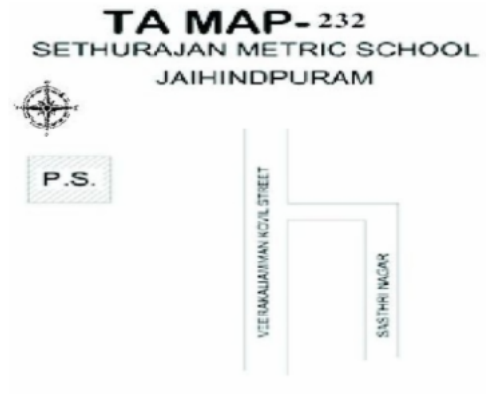

Google Map View

Polling Station Building Front View

Polling Station Front View

Cad View

Minimum Basic Facility (Please ✓)	Water	Ramp	Plug Point	Toilet	HealthCnre
	✓	✓	✓	✓	✓

Key MAP View

1 பெயர் : பவித்ரா கணவர் பெயர்: கார்த்திகேயன் வீட்டு எண் : 1 வயது : 28 பாலினம் : பெண் Photo is available	YQN1978931	2 பெயர் : தமிழ் செல்வி பா சி தந்தையின் பெயர்: பாலமுருகன் ஜி வீட்டு எண் : 1ஸி/1-272 இனியாள் செல்வி இல்லம் வயது : 20 பாலினம் : பெண் Photo is available	YQN2801348	3 பெயர் : விஜய் ரா தந்தையின் பெயர்: ராஜா வீட்டு எண் : 1சி /4 கே பி இல்லம் வயது : 21 பாலினம் : ஆண் Photo is available	YQN2761435
4 பெயர் : கண்ணன் இதரர் பெயர்: ரதி தேவி வீட்டு எண் : 2ஏ வயது : 56 பாலினம் : ஆண் Photo is available	YQN2680767	5 பெயர் : மு கார்த்திகவேலன் தந்தையின் பெயர்: முருகன் வீட்டு எண் : 2ஏ வயது : 34 பாலினம் : ஆண் Photo is available	YQN2778595	6 பெயர் : மணிகண்டன் கா தந்தையின் பெயர்: காளிமுத்து க வீட்டு எண் : 2எ வயது : 22 பாலினம் : ஆண் Photo is available	YQN2929255
7 பெயர் : அரவிந்த் சண்முகசுந்தர் தந்தையின் பெயர்: சண்முக சுந்தர் சு வீட்டு எண் : 3/3 வயது : 20 பாலினம் : ஆண் Photo is available	YQN2848455	8 பெயர் : யோகேஷ் தந்தையின் பெயர்: ஜெயராஜ் வீட்டு எண் : 4 வயது : 27 பாலினம் : ஆண் Photo is available	YQN1953454	9 பெயர் : ஷர்மிளா து தந்தையின் பெயர்: துரைபாண்டியன் வீட்டு எண் : 9 வயது : 28 பாலினம் : பெண் Photo is available	YQN2411742
10 பெயர் : கிருஷ்ணவேணி - கணவர் பெயர்: முருகேசன் - வீட்டு எண் : 10 வயது : 50 பாலினம் : பெண் Photo is available	ZBK0847665	11 பெயர் : வெங்கடேஷ் - தந்தையின் பெயர்: ராம்ராஜ் - வீட்டு எண் : 10 வயது : 49 பாலினம் : ஆண் Photo is available	YQN1612530	12 பெயர் : யுவன்ராஜ் மு தந்தையின் பெயர்: முருகேசன் ச வீட்டு எண் : 10ஏ வயது : 21 பாலினம் : ஆண் Photo is available	YQN2907038
13 பெயர் : விமல்ராஜ் மு தந்தையின் பெயர்: முருகேசன் வீட்டு எண் : 10ஏ வயது : 21 பாலினம் : ஆண் Photo is available	YQN2906410	14 பெயர் : சித்தார்த்தன் தந்தையின் பெயர்: முருகன் வீட்டு எண் : 11 வயது : 26 பாலினம் : ஆண் Photo is available	YQN2051233	15 பெயர் : மாணிக்கம் தந்தையின் பெயர்: முத்துவேல் பிள்ளை வீட்டு எண் : 14 வயது : 53 பாலினம் : ஆண் Photo is available	YQN2643419
16 பெயர் : ஆவடைத் தங்கம் கணவர் பெயர்: மாணிக்கம் வீட்டு எண் : 14 வயது : 50 பாலினம் : பெண் Photo is available	YQN2643393	17 பெயர் : பாண்டி கார்த்திக் தந்தையின் பெயர்: சக்திவேல் வீட்டு எண் : 14 வயது : 24 பாலினம் : ஆண் Photo is available	YQN2424885	18 பெயர் : கிருஷ்ண மூர்த்தி தந்தையின் பெயர்: மாணிக்கம் வீட்டு எண் : 14-ஏ வயது : 25 பாலினம் : ஆண் Photo is available	YQN1964576
19 பெயர் : பாண்டியராஜன் - தந்தையின் பெயர்: ரெங்கராஜன் - வீட்டு எண் : 16-1 வயது : 48 பாலினம் : ஆண் Photo is available	YQN1779891	20 பெயர் : சரண்யா - கணவர் பெயர்: பாண்டியராஜ் - வீட்டு எண் : 16-1 வயது : 37 பாலினம் : பெண் Photo is available	YQN1779883	21 பெயர் : நியாஸ்நதிர - தந்தையின் பெயர்: சம்சுதீன் - வீட்டு எண் : 16/30ஏ வயது : 30 பாலினம் : பெண் Photo is available	YQN1455369
22 பெயர் : நிஷார்த்துல் நௌபிய ச தந்தையின் பெயர்: சாம்சுதீன் உ வீட்டு எண் : 16ஜே/30ஏ வயது : 26 பாலினம் : பெண் Photo is available	YQN2907061	23 பெயர் : பரமேஸ்வரி - கணவர் பெயர்: முருகேசன் - வீட்டு எண் : 17/A3 PARAMESWARI ILLAM, வயது : 56 பாலினம் : பெண் Photo is available	YQN0873794	24 பெயர் : ராஜேஷ்வரி கணவர் பெயர்: கோவிந்தராஜ் வீட்டு எண் : 18 வயது : 56 பாலினம் : பெண் Photo is available	YQN2712545
25 பெயர் : காளி முத்து முருகன் தந்தையின் பெயர்: ராஜகோபால் வீட்டு எண் : 19-ஏ வயது : 50 பாலினம் : ஆண் Photo is available	YQN2425023	26 பெயர் : கனகலட்சுமி கணவர் பெயர்: காளிமுத்து முருகன் வீட்டு எண் : 19-ஏ வயது : 44 பாலினம் : பெண் Photo is available	YQN2425056	27 பெயர் : ஆதி மூர்த்தி தந்தையின் பெயர்: மாணிக்கம் வீட்டு எண் : 19-ஏ வயது : 23 பாலினம் : ஆண் Photo is available	YQN2643443
28 பெயர் : ஹரிணி தந்தையின் பெயர்: செந்தில்குமார் வீட்டு எண் : 36, வயது : 20 பாலினம் : பெண் Photo is available	YQN2776391	29 பெயர் : லக்ஷ்மீகா பூந் தந்தையின் பெயர்: வேலுமணி வீட்டு எண் : 36-7 வயது : 30 பாலினம் : பெண் Photo is available	YQN2425031	30 பெயர் : உமா மகேஸ்வரி கணவர் பெயர்: சரவணகுமார் வீட்டு எண் : 37 வயது : 48 பாலினம் : பெண் Photo is available	YQN1978964